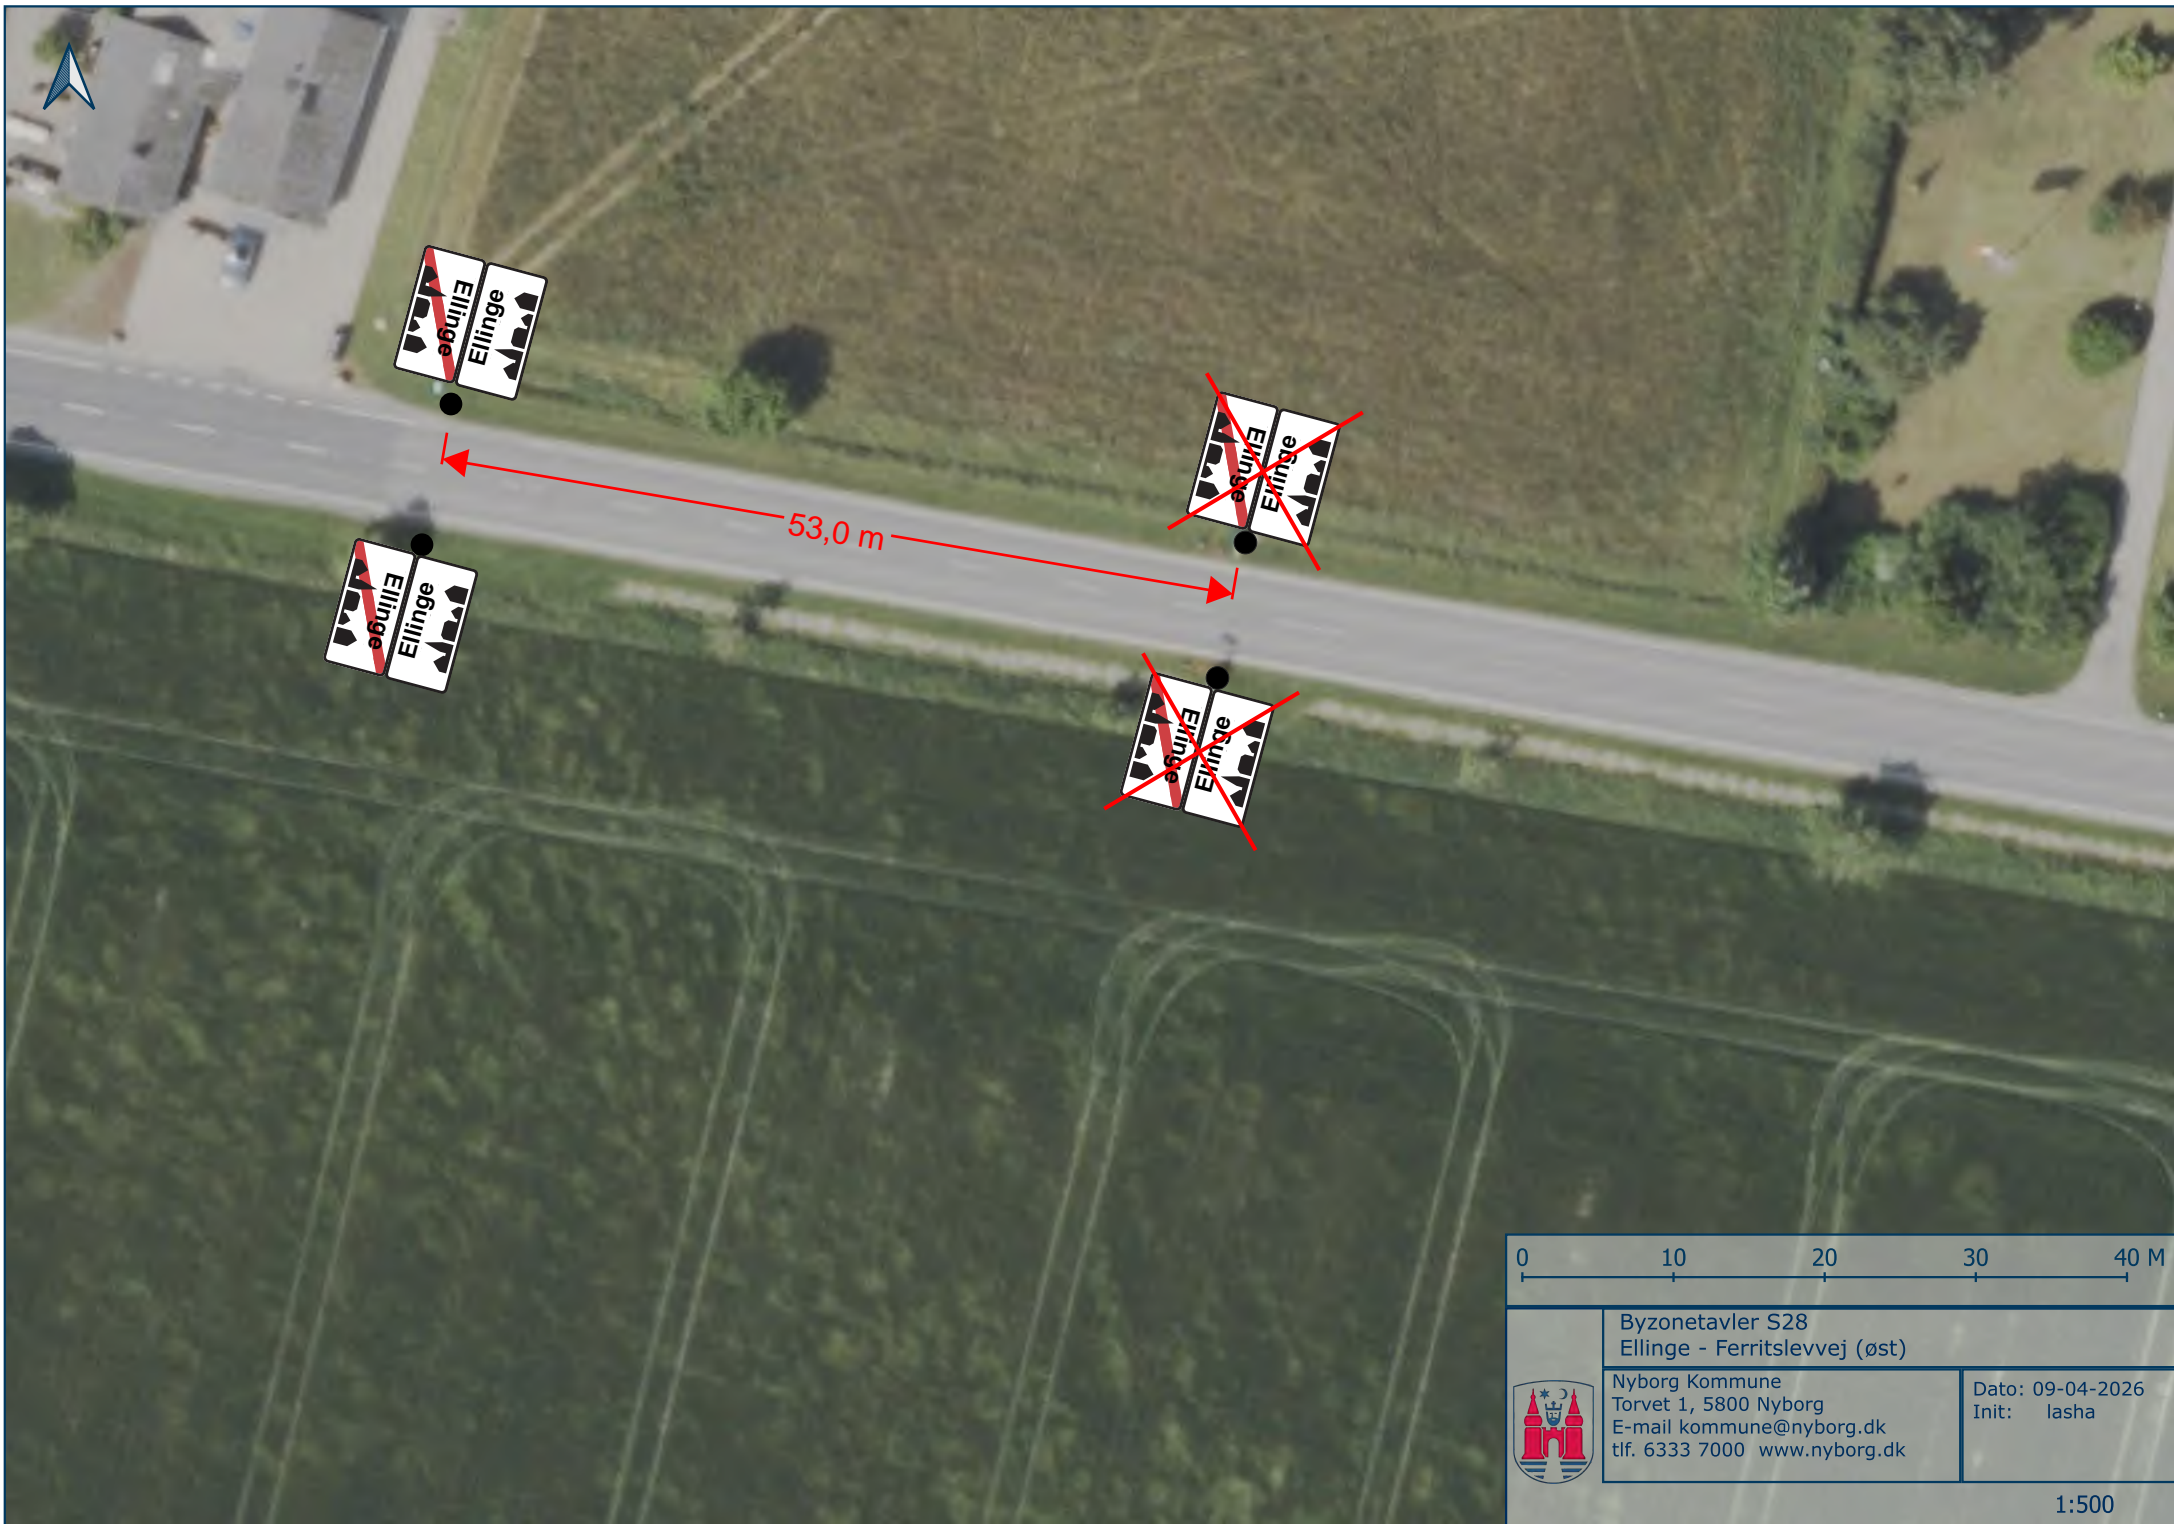

53,0 m

Byzonetavler S28  
Ellinge - Ferritslevvej (øst)

Nyborg Kommune  
Torvet 1, 5800 Nyborg  
E-mail [kommune@nyborg.dk](mailto:kommune@nyborg.dk)  
tlf. 6333 7000 [www.nyborg.dk](http://www.nyborg.dk)