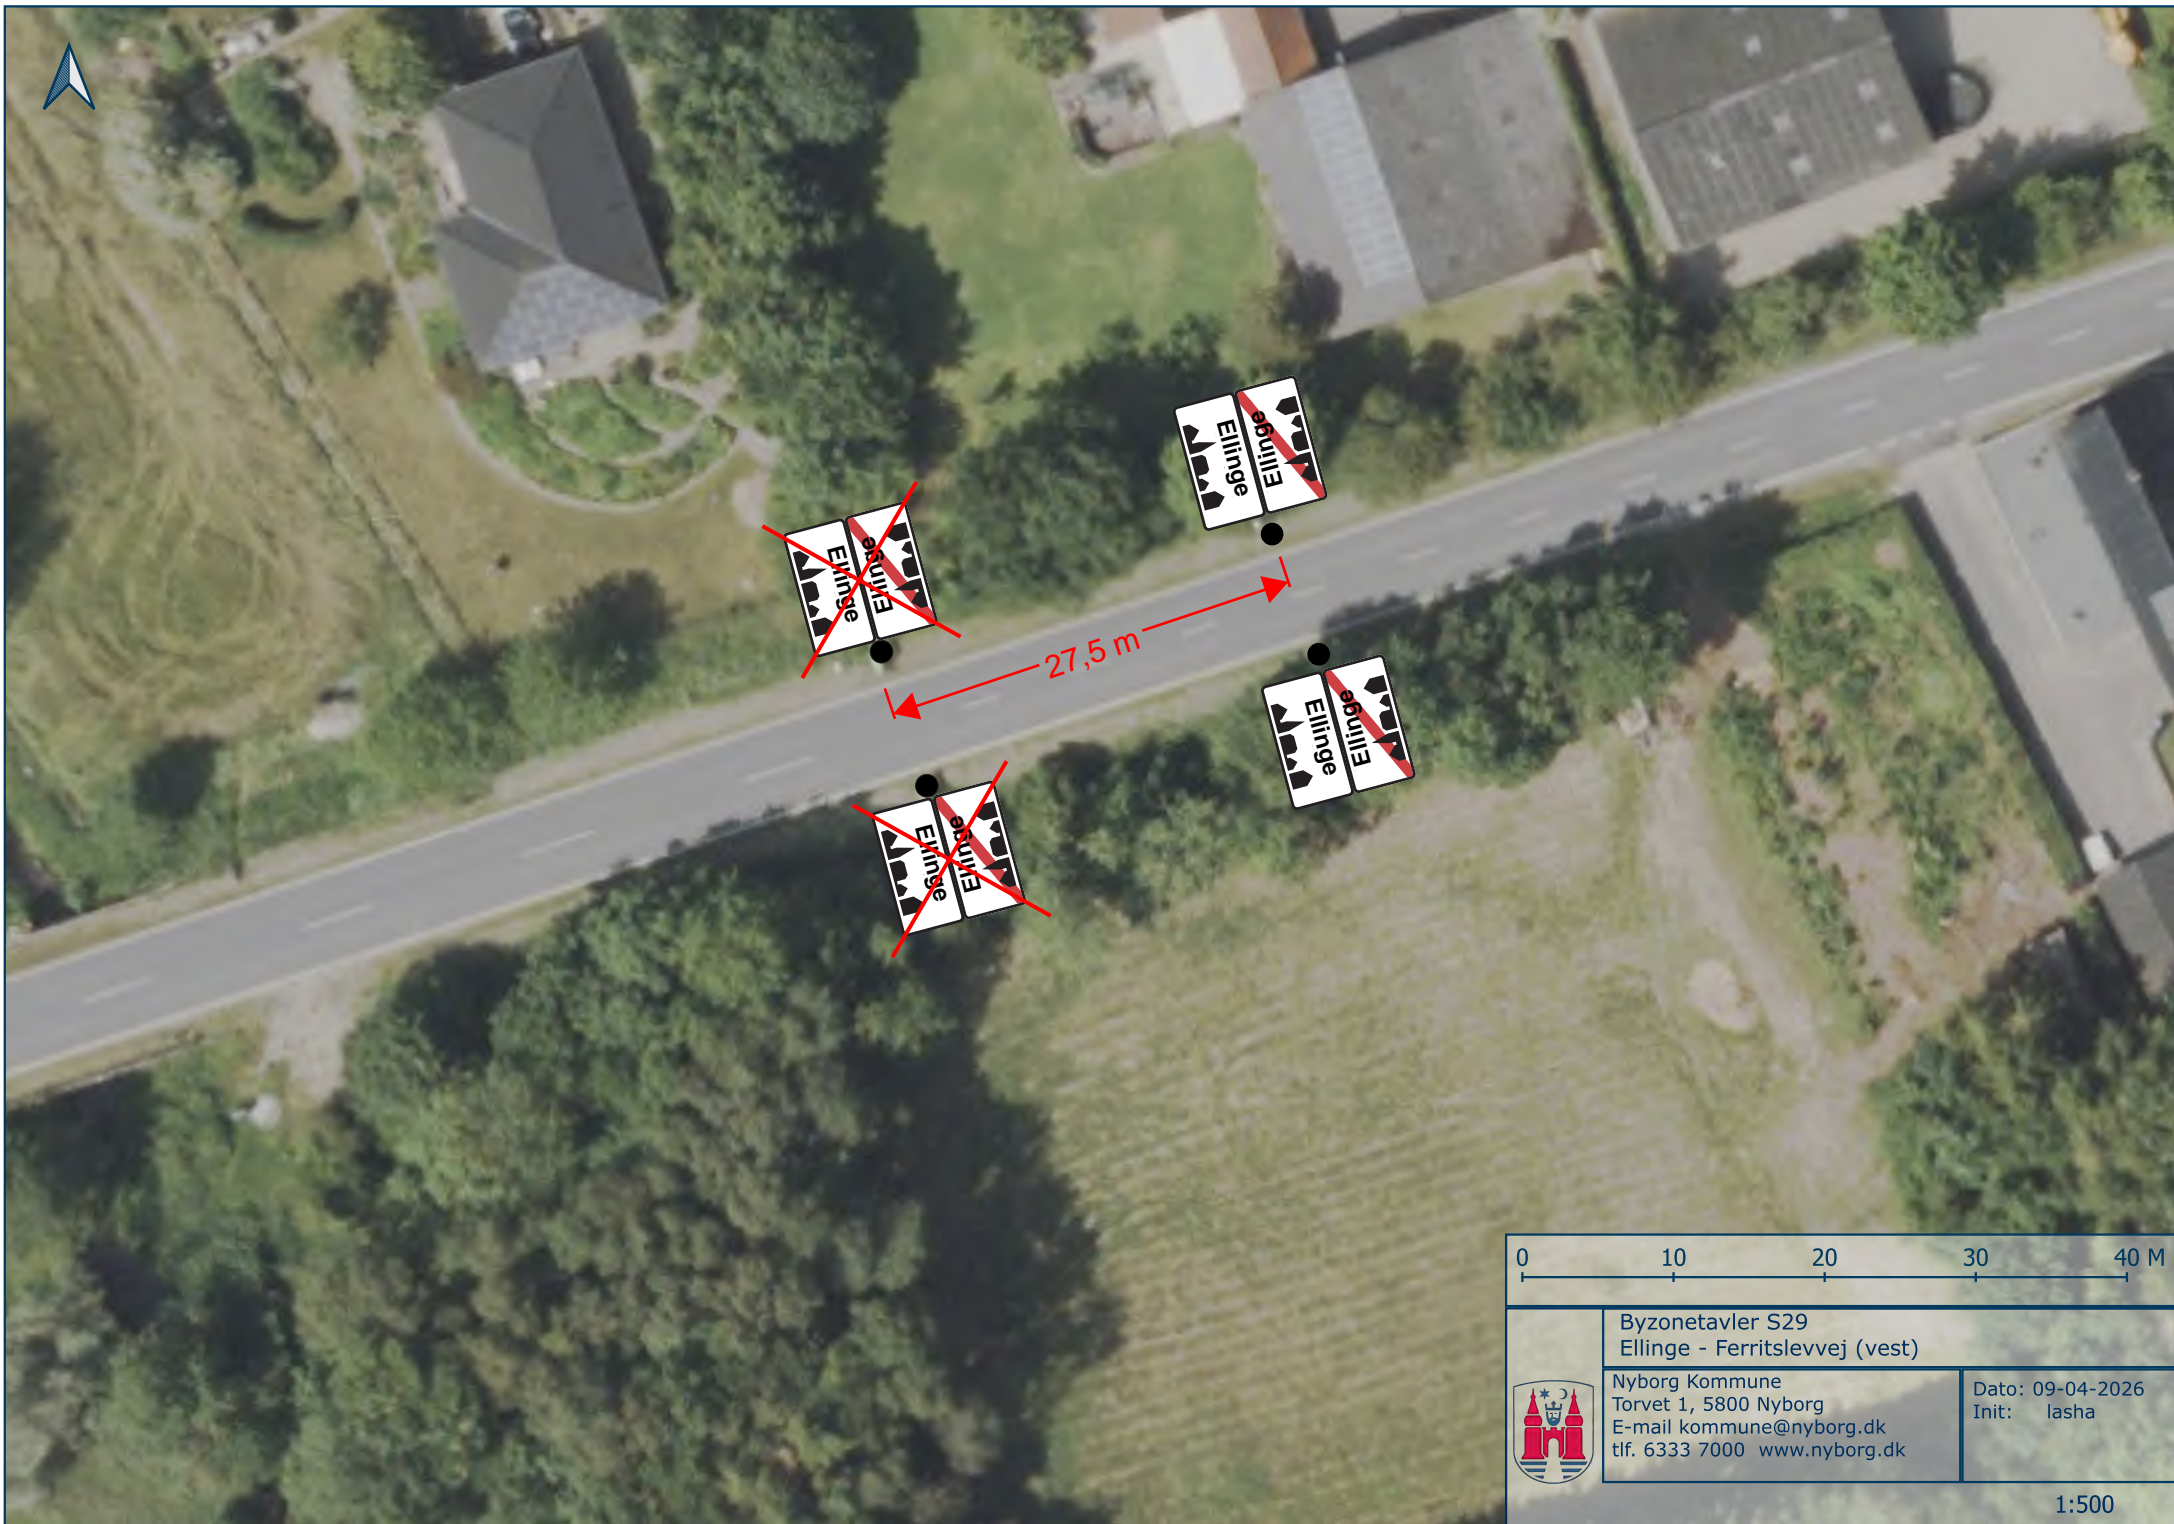

Byzonetavler S29 Ellinge - Ferritslevvej (vest)	
	Nyborg Kommune Torvet 1, 5800 Nyborg E-mail kommune@nyborg.dk tlf. 6333 7000 www.nyborg.dk	Dato: 09-04-2026 Init: lasha

1:500