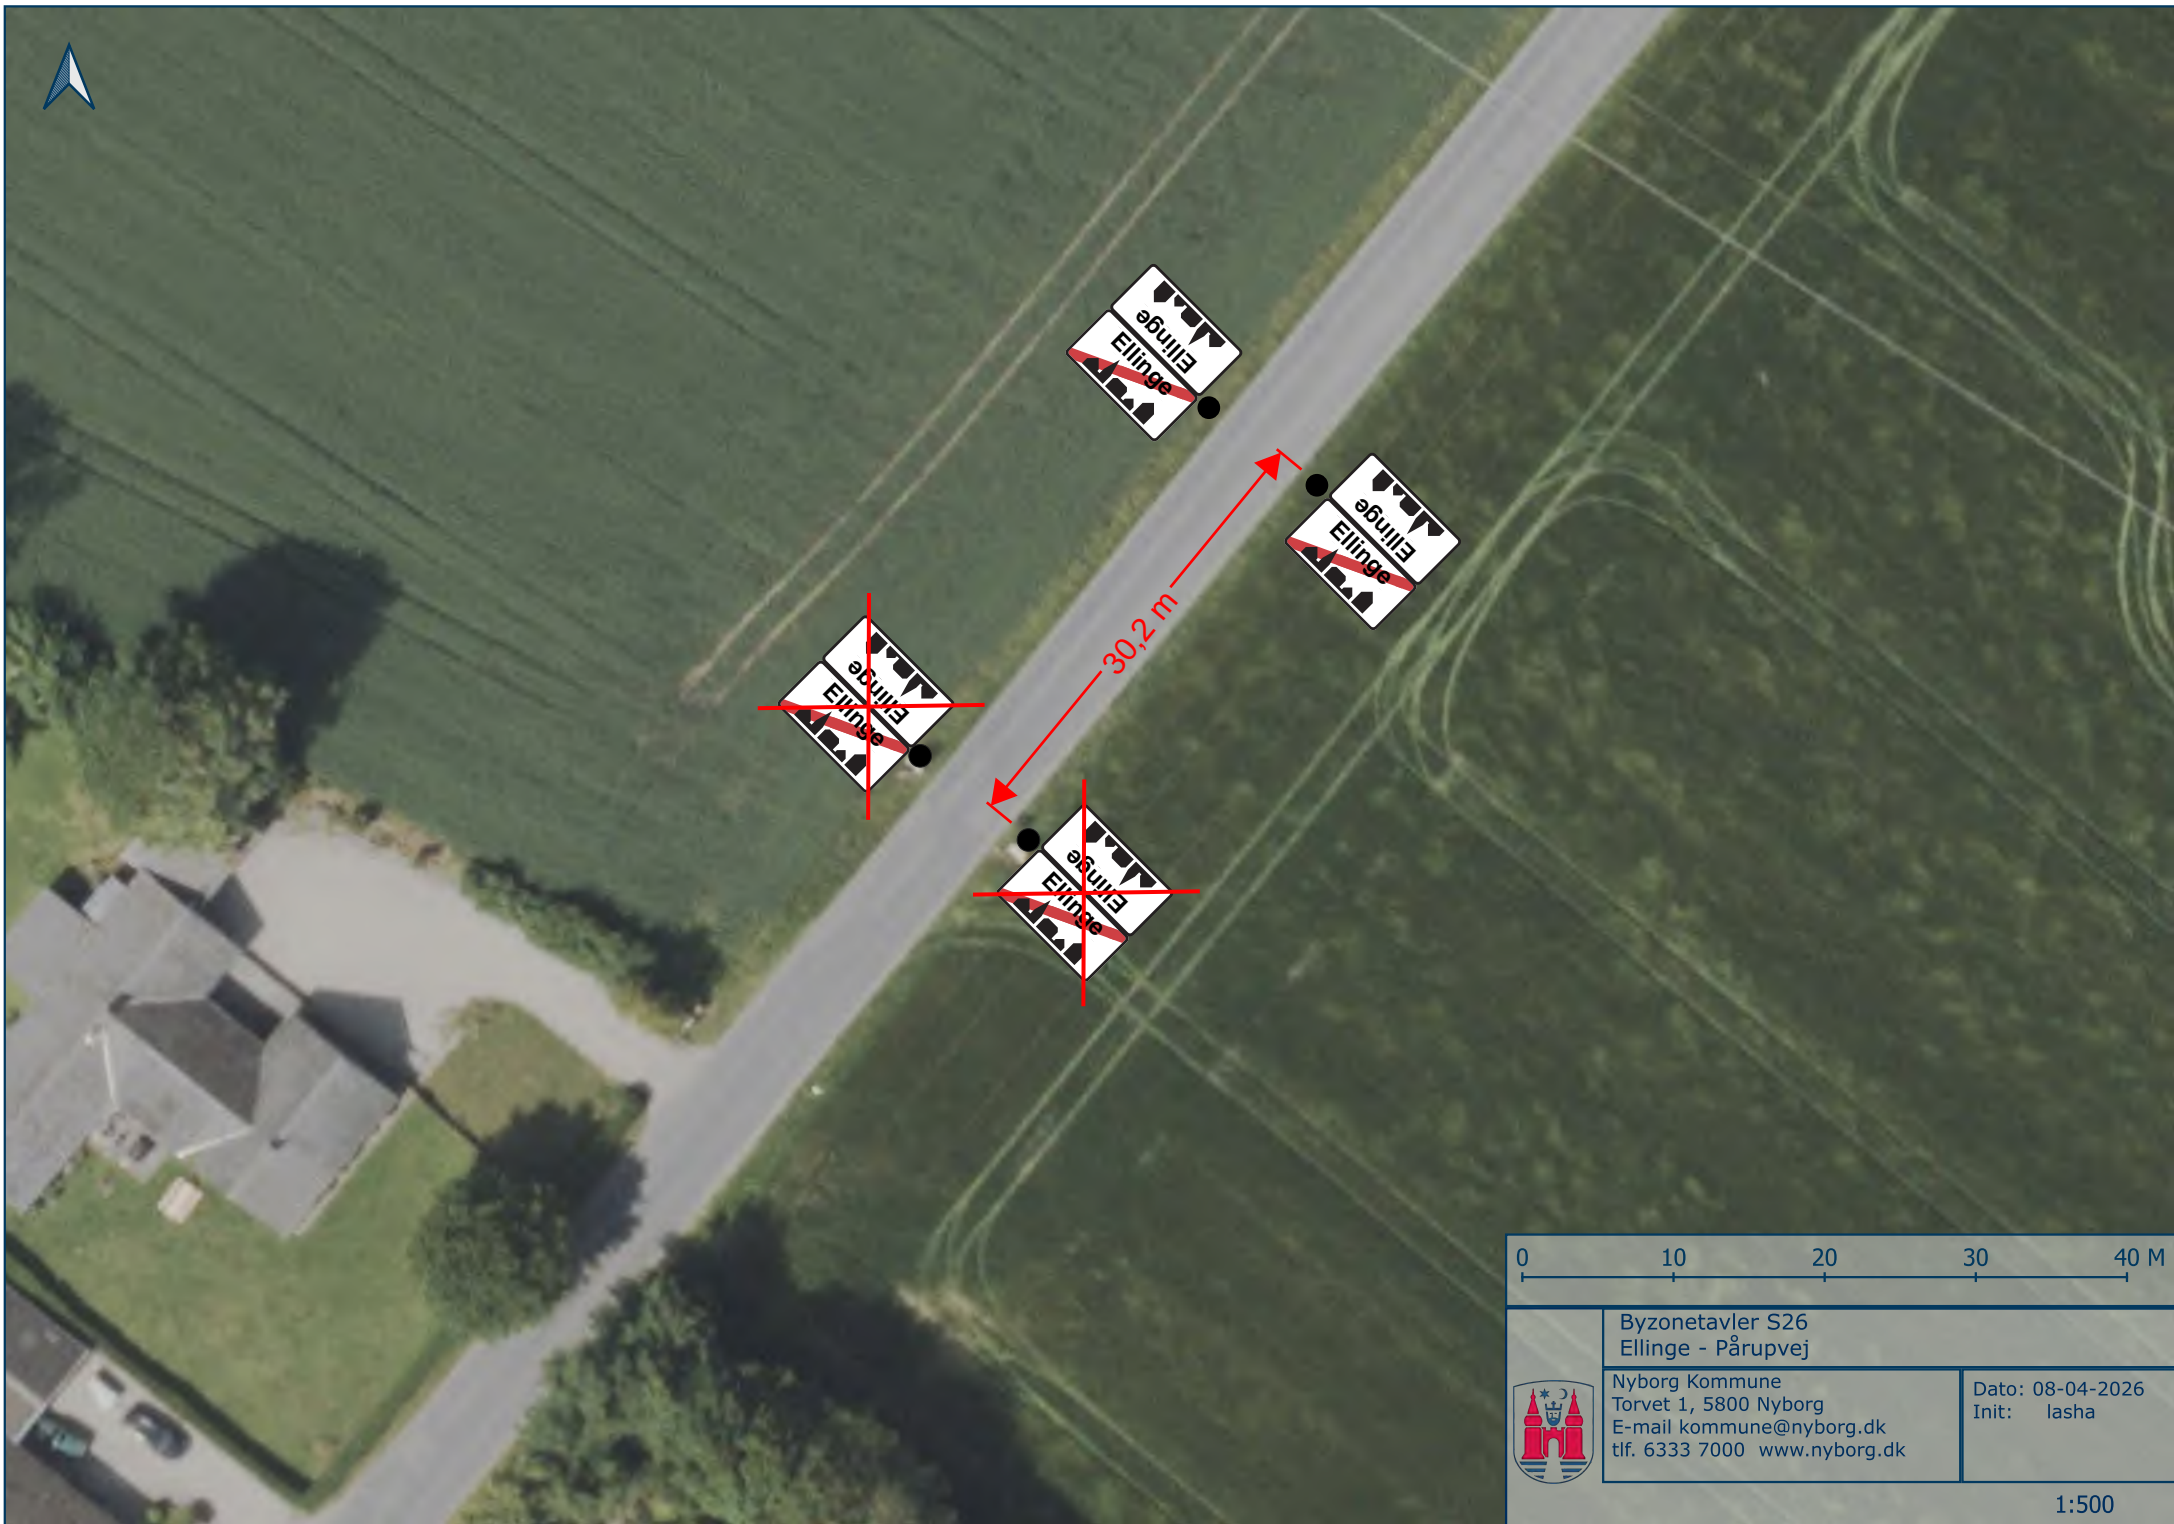

1:500

Byzonetavler S25  
Skellerup - Rønningevej

Nyborg Kommune  
Torvet 1, 5800 Nyborg  
E-mail [kommune@nyborg.dk](mailto:kommune@nyborg.dk)  
tlf. 6333 7000 [www.nyborg.dk](http://www.nyborg.dk)

Dato: 08-04-2026  
Init: lasha