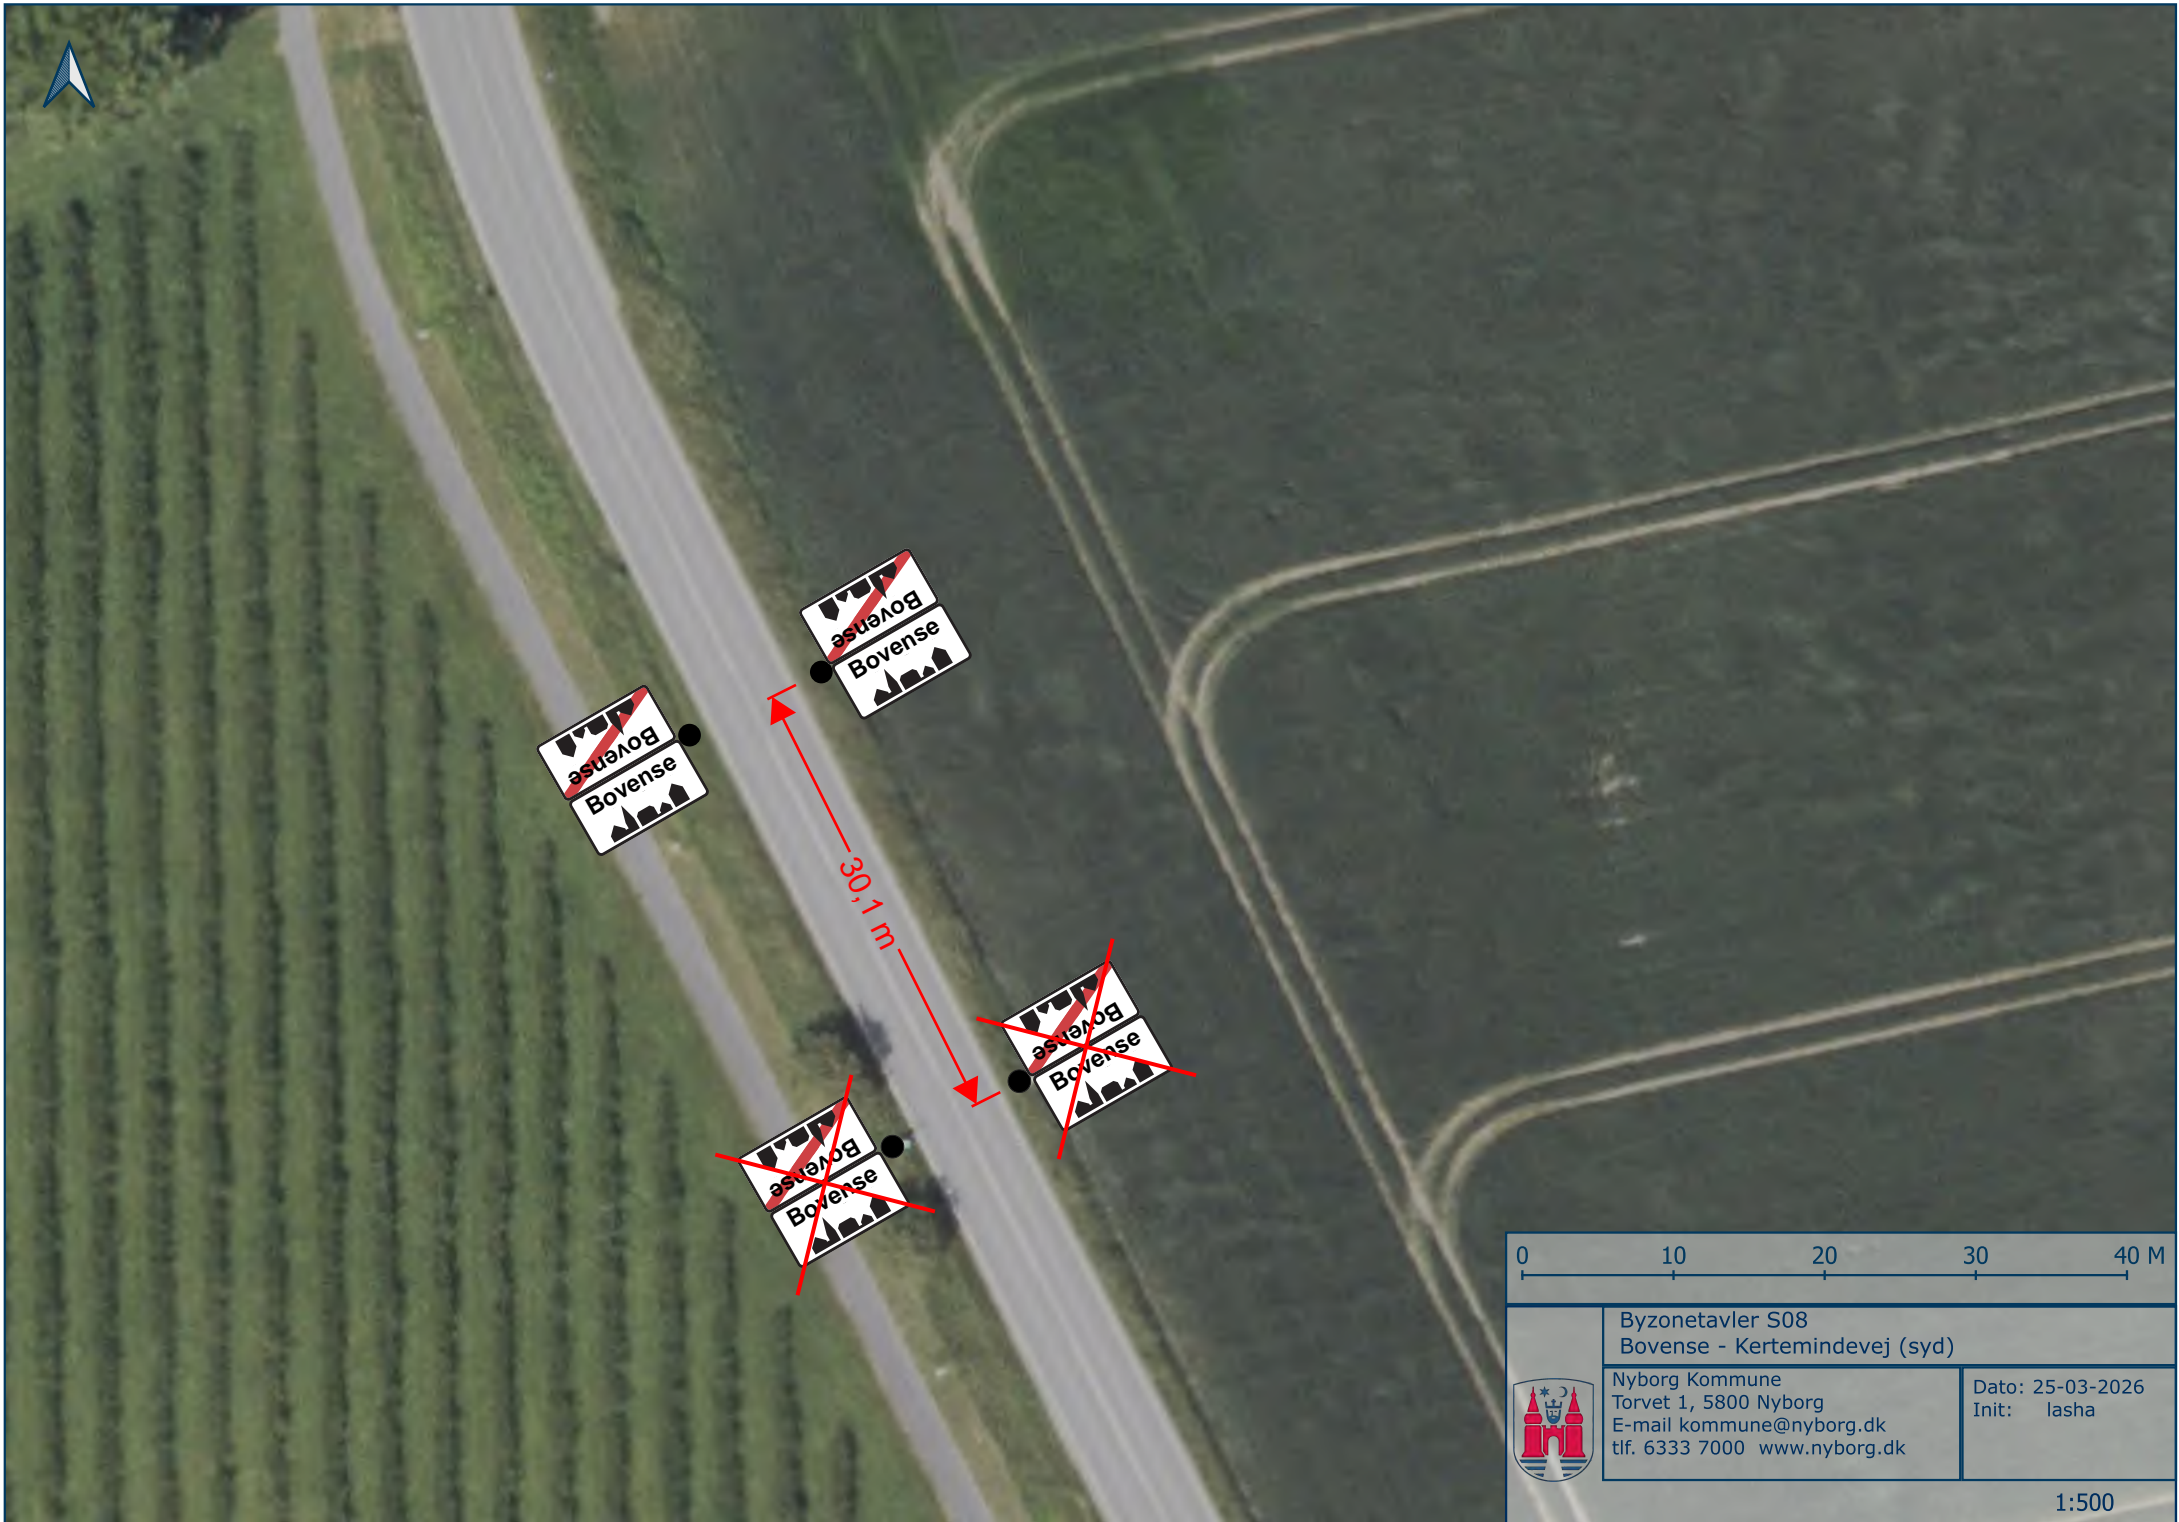

30,1 m

Byzonetavler S08 Bovense - Kertemindevej (syd)	
 Nyborg Kommune Torvet 1, 5800 Nyborg E-mail kommune@nyborg.dk tlf. 6333 7000 www.nyborg.dk	Dato: 25-03-2026 Init: lasha