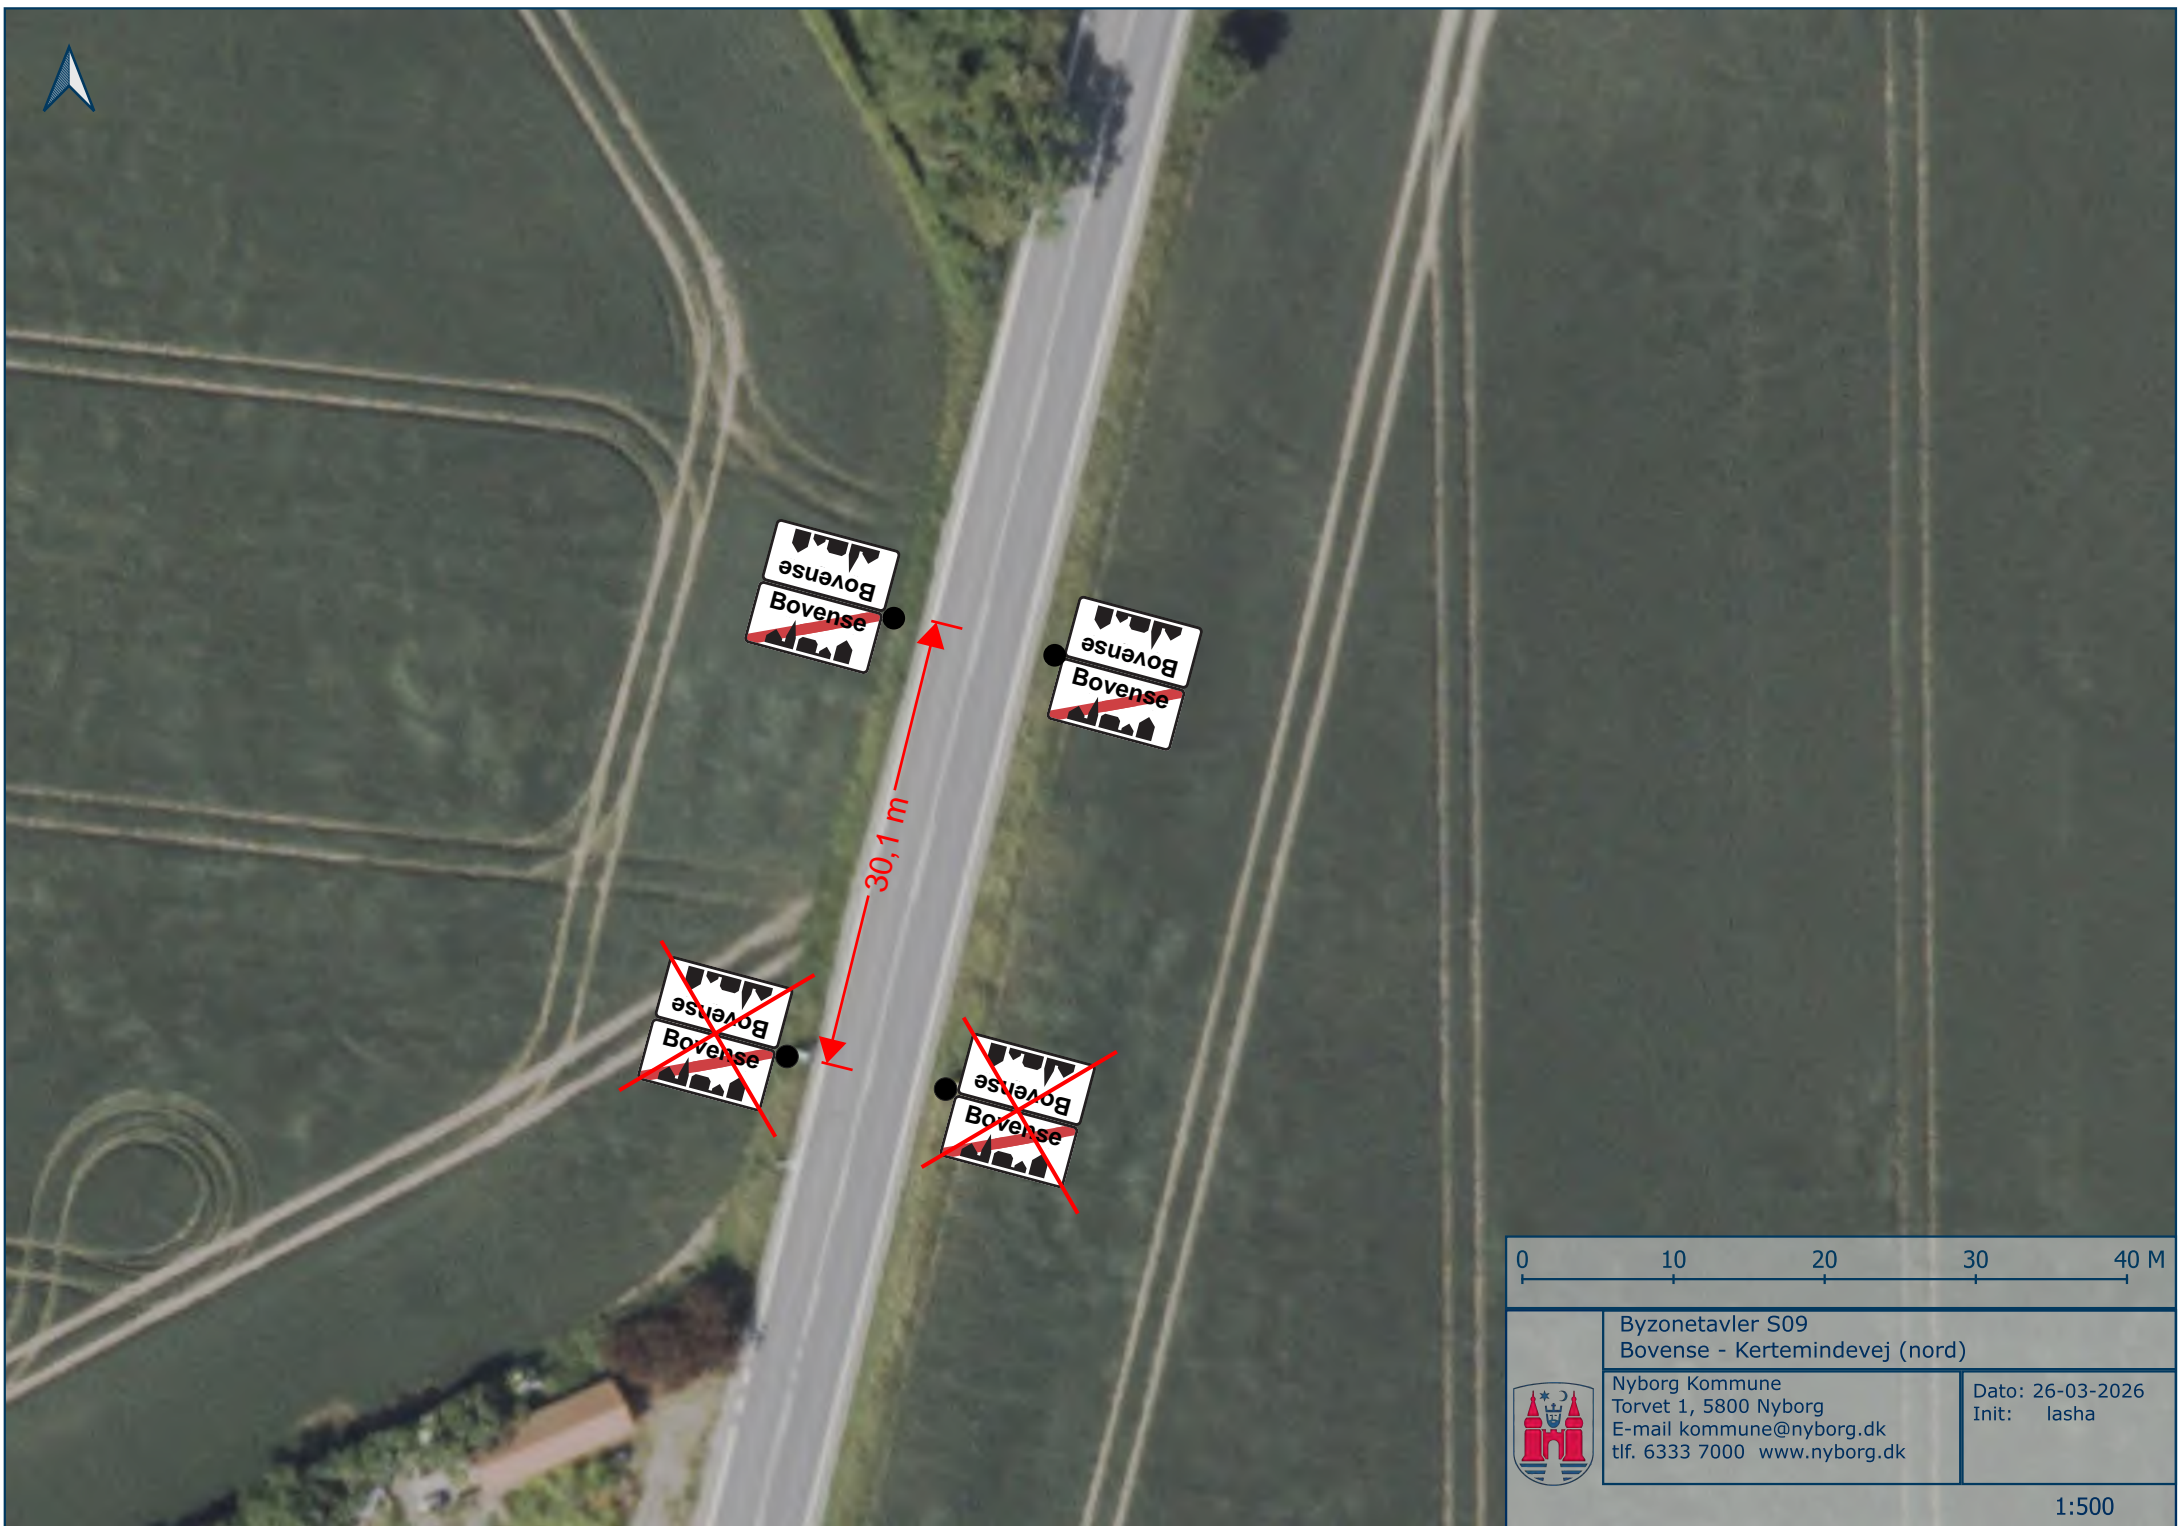

Byzonetavler S09
Bovense - Kertemindevej (nord)

Nyborg Kommune
Torvet 1, 5800 Nyborg
E-mail kommune@nyborg.dk
tlf. 6333 7000 www.nyborg.dk

Dato: 26-03-2026
Init: lasha

1:500