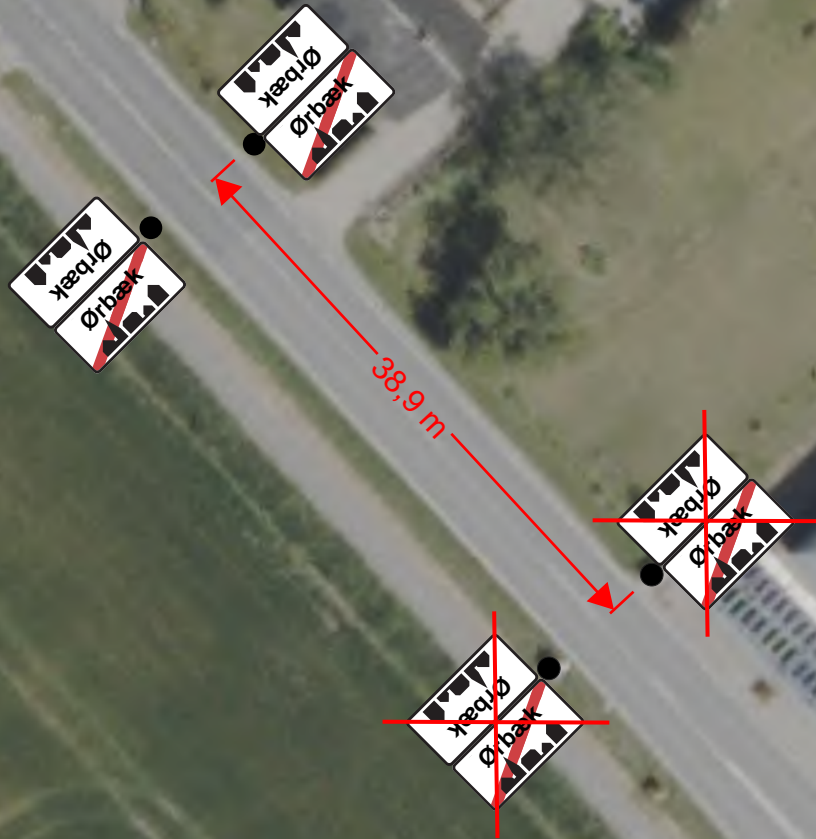

38,9 m

	Byzonetavler S38 Ørbæk - Odensevej	
	Nyborg Kommune Torvet 1, 5800 Nyborg E-mail kommune@nyborg.dk tlf. 6333 7000 www.nyborg.dk	Dato: 08-04-2026 Init: lasha

1:500