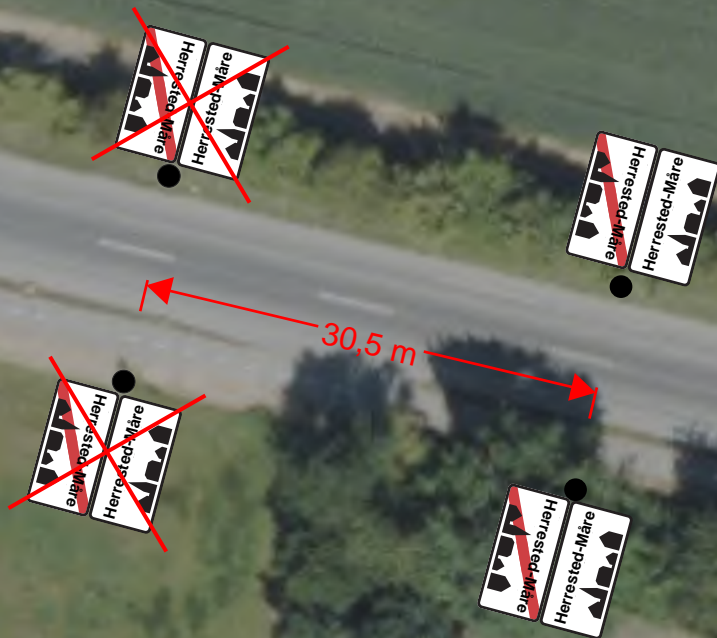

1:500

30,1 m

Byzonetavler S30 Herrested-Måre - Odensevej (nord)	
 Nyborg Kommune Torvet 1, 5800 Nyborg E-mail <a href="mailto:kommune@nyborg.dk">kommune@nyborg.dk</a> tlf. 6333 7000 <a href="http://www.nyborg.dk">www.nyborg.dk</a>	Dato: 08-04-2026 Init: lasha