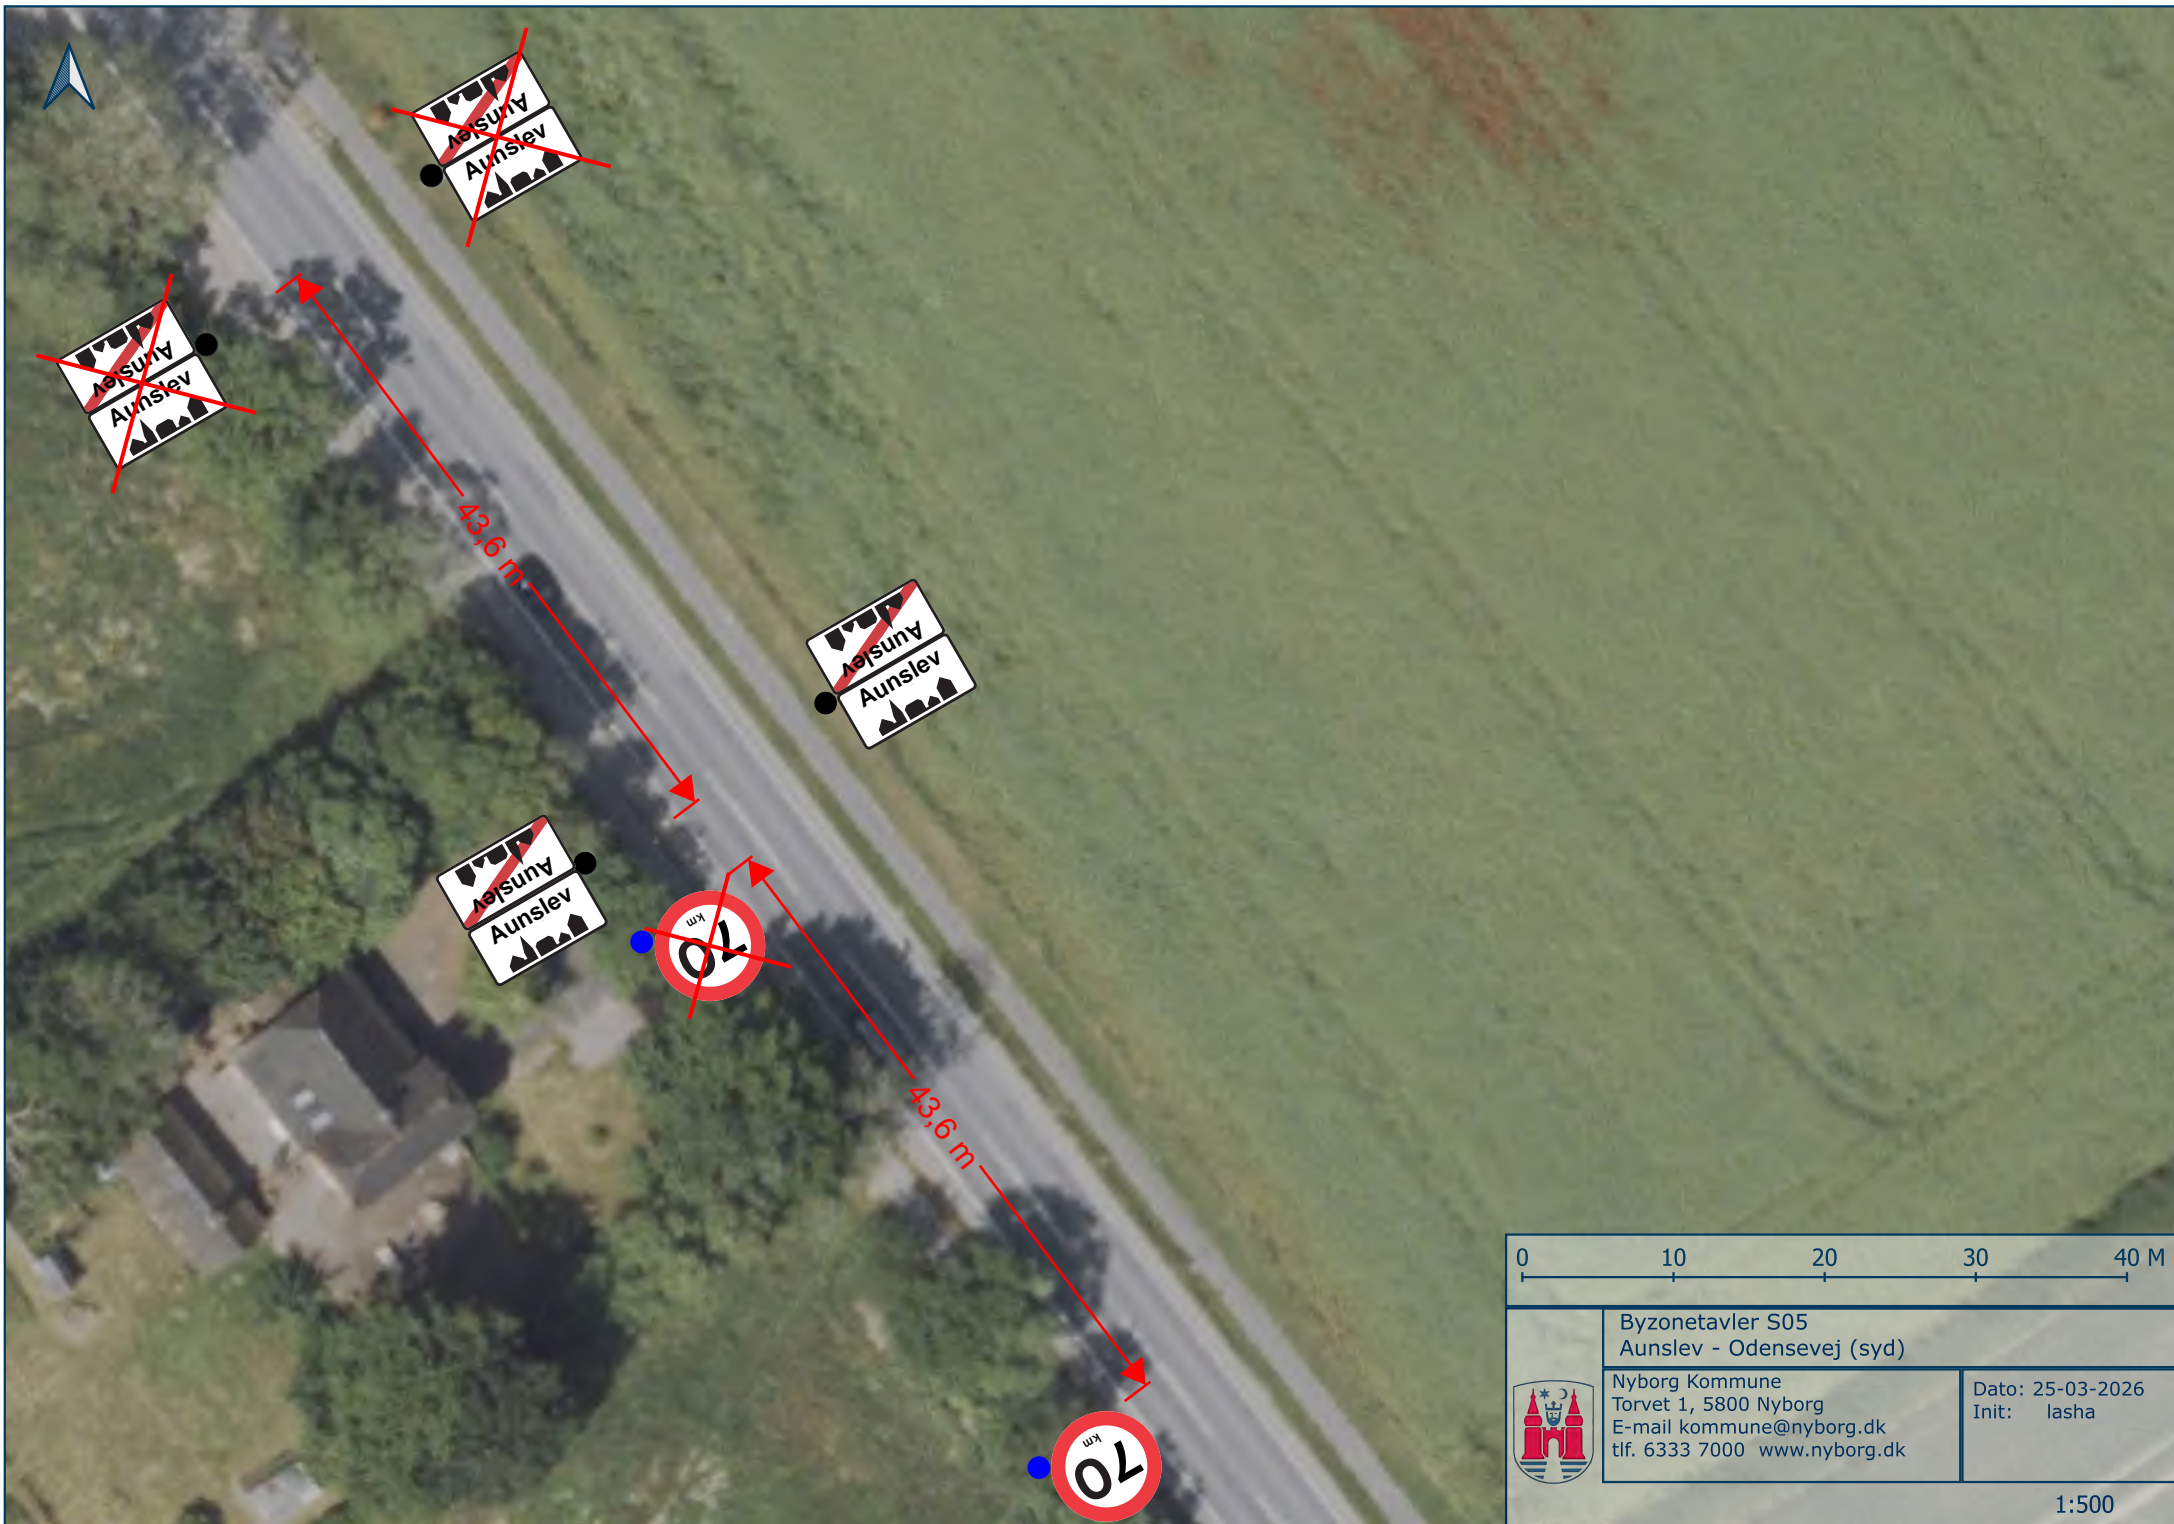

Byzonetavler S05 Aunslev - Odensevej (syd)	
Nyborg Kommune Torvet 1, 5800 Nyborg E-mail kommune@nyborg.dk tlf. 6333 7000 www.nyborg.dk	Dato: 25-03-2026 Init: lasha

1:500