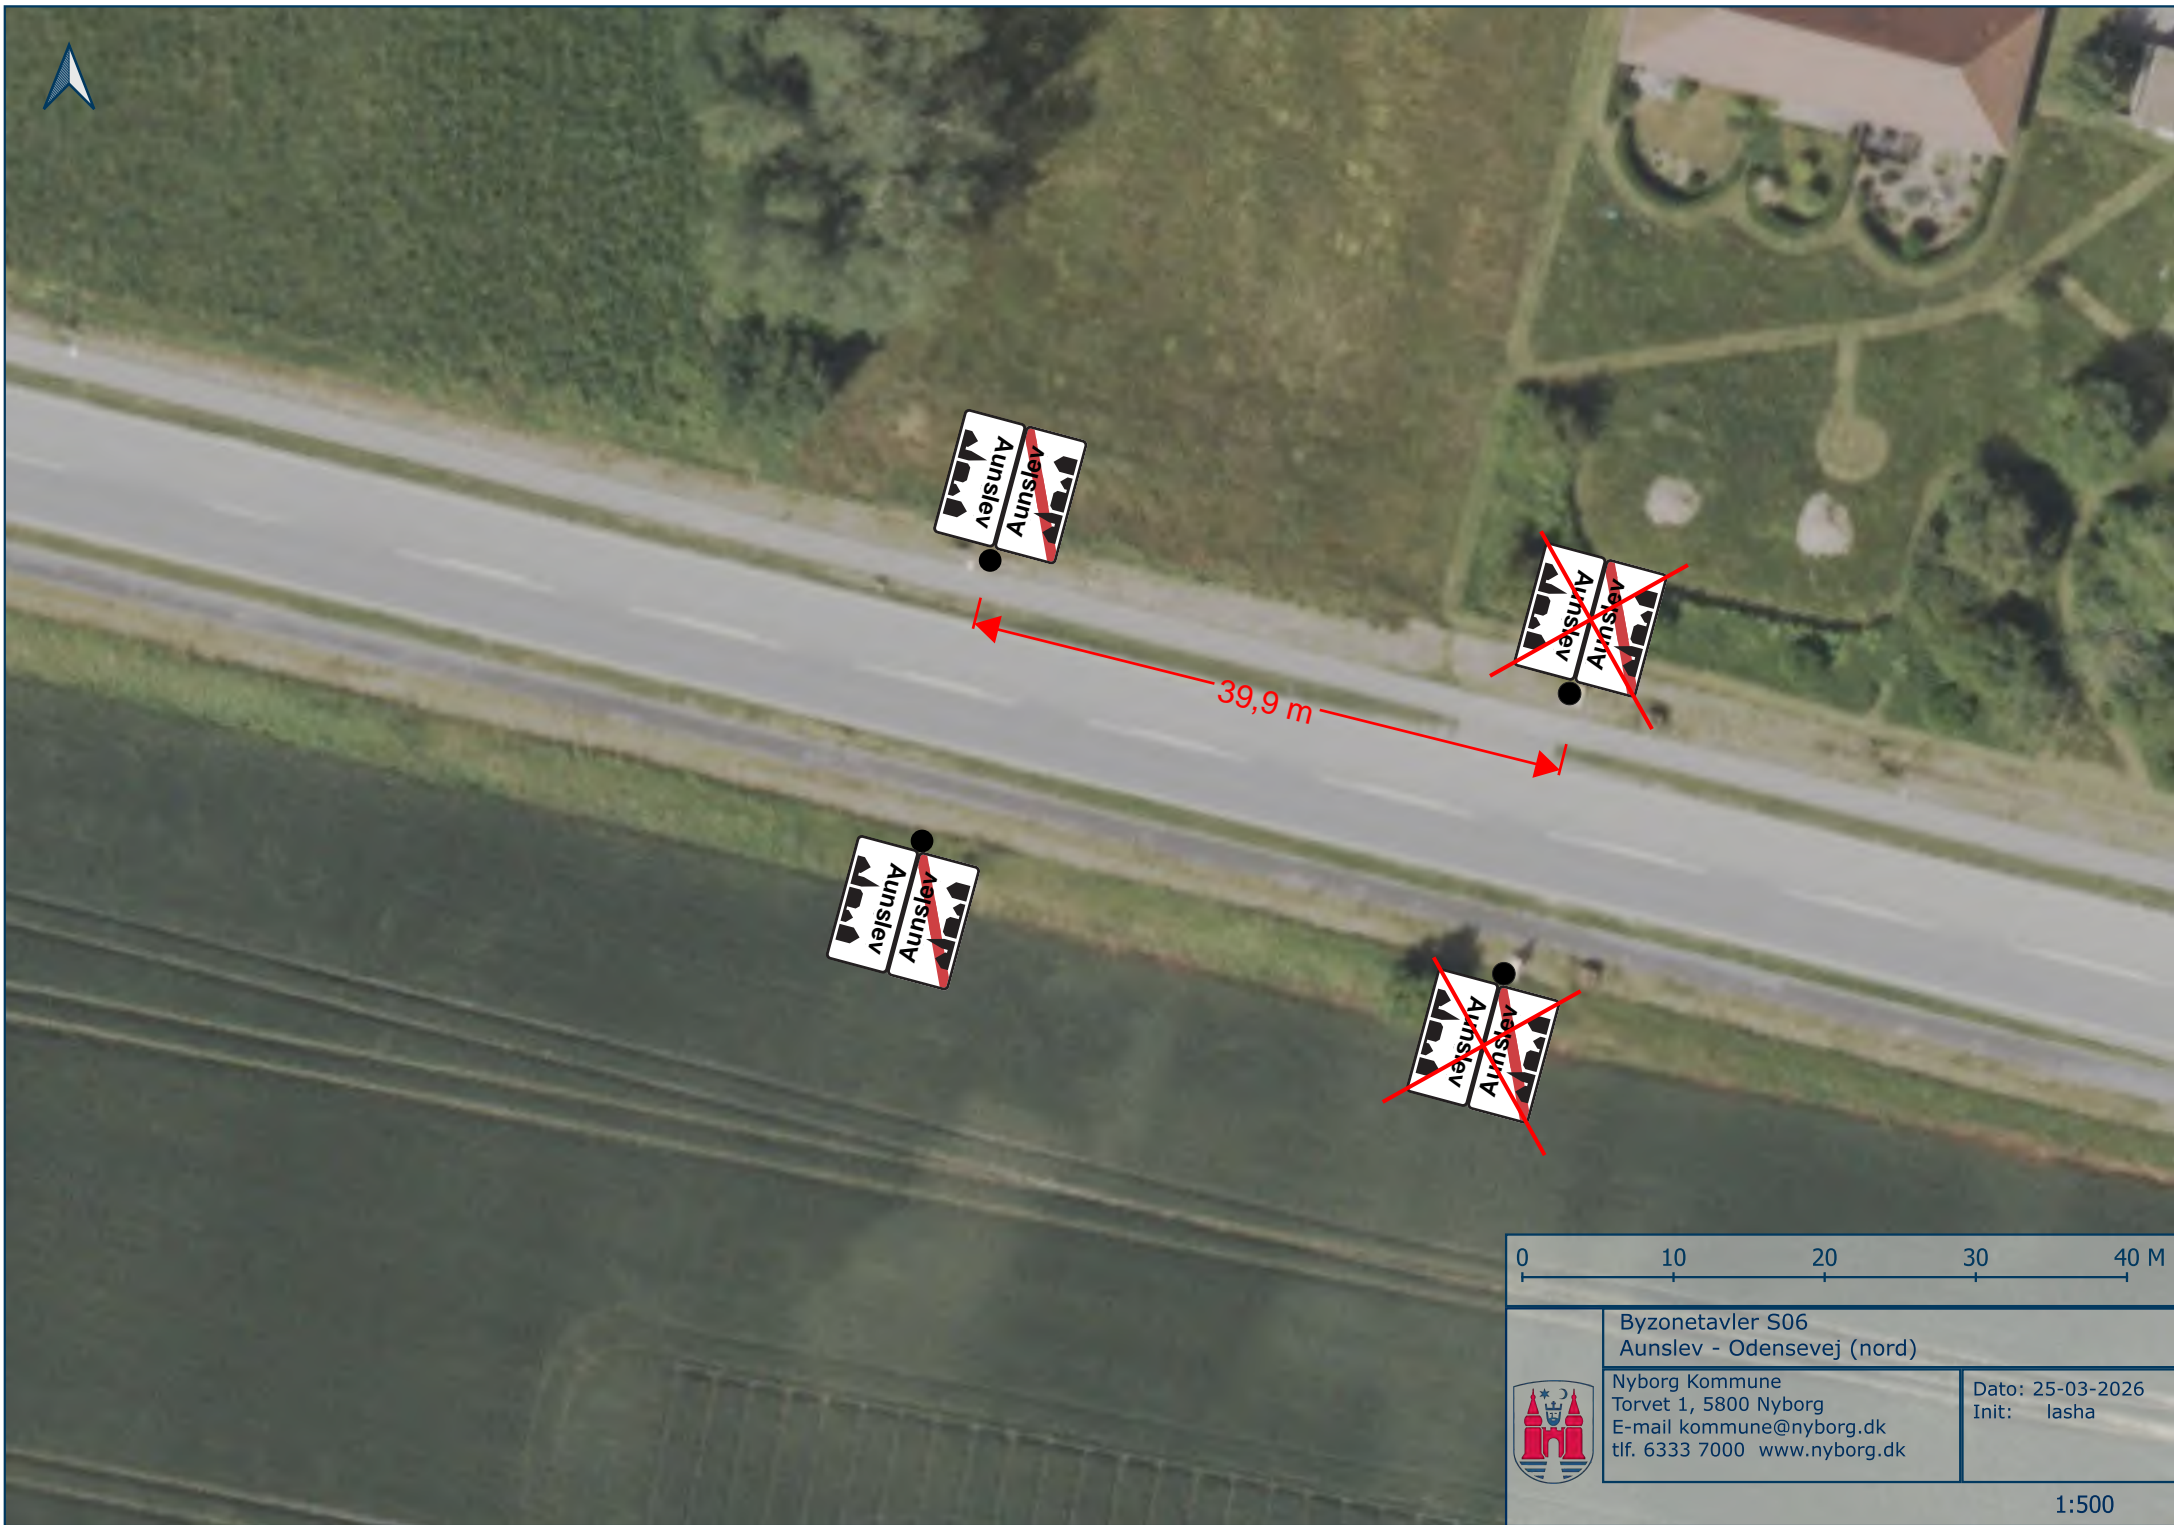

Byzonetavler S05 Aunslev - Odensevej (syd)	
 Nyborg Kommune Torvet 1, 5800 Nyborg E-mail kommune@nyborg.dk tlf. 6333 7000 www.nyborg.dk	Dato: 25-03-2026 Init: lasha

1:500

Byzonetavler S06  
Aunslev - Odensevej (nord)