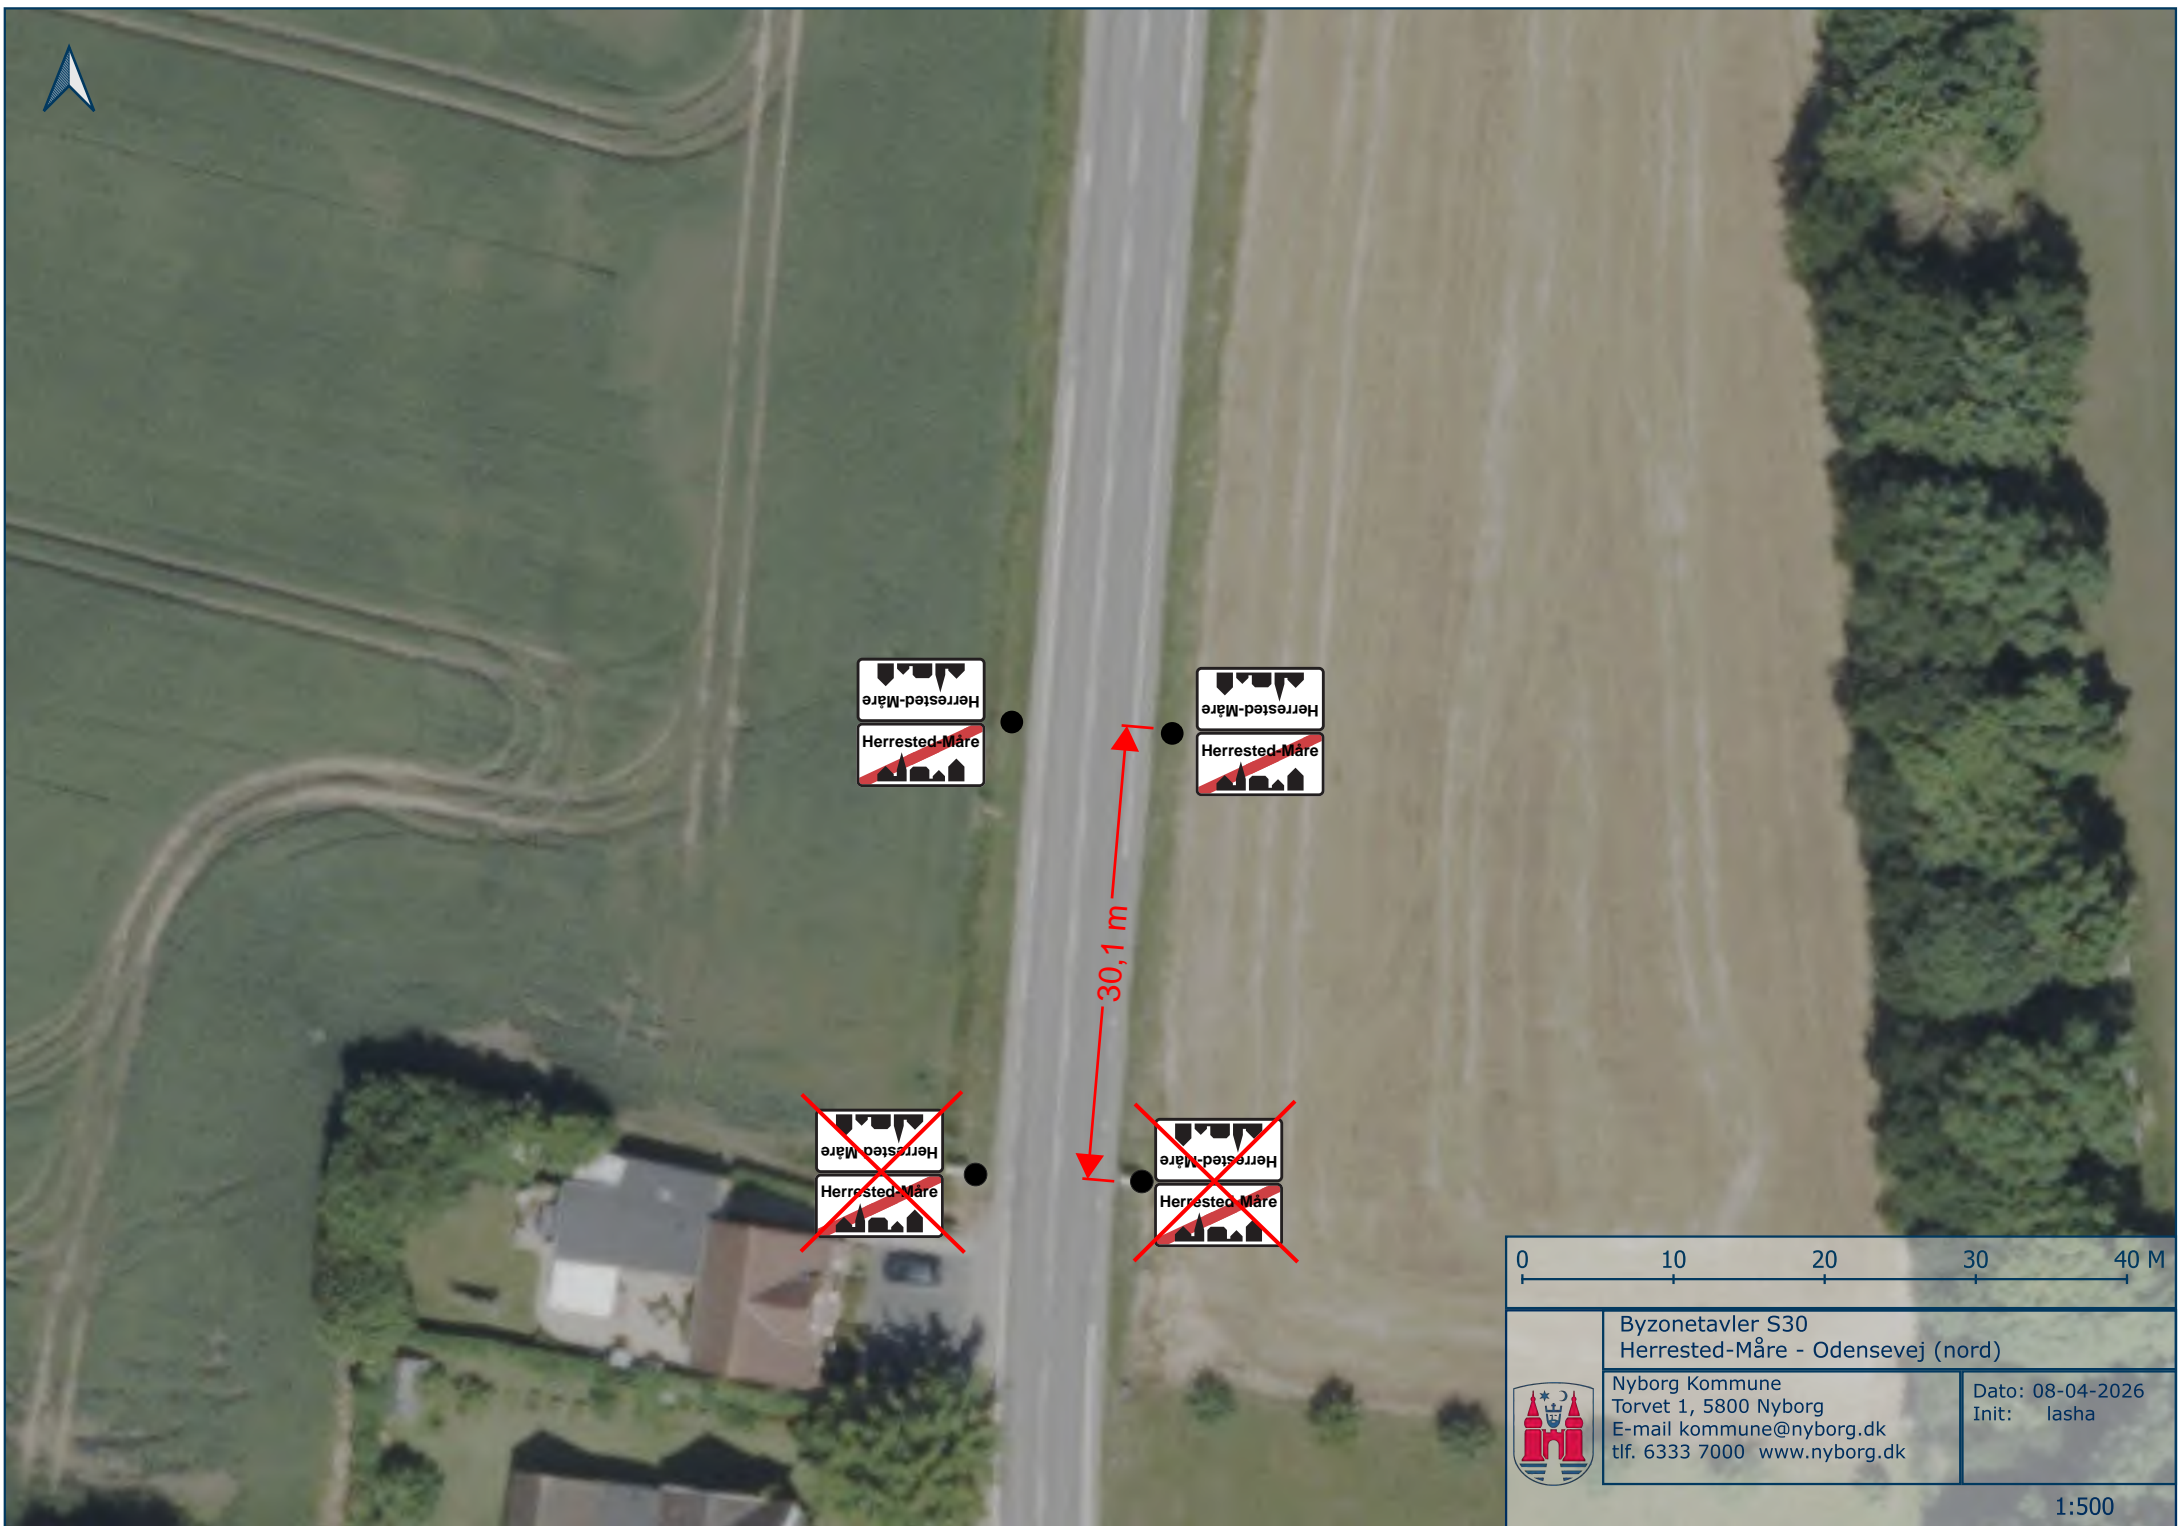

30,1 m

Byzonetavler S30 Herrested-Måre - Odensevej (nord)	
 Nyborg Kommune Torvet 1, 5800 Nyborg E-mail kommune@nyborg.dk tlf. 6333 7000 www.nyborg.dk	Dato: 08-04-2026 Init: lasha