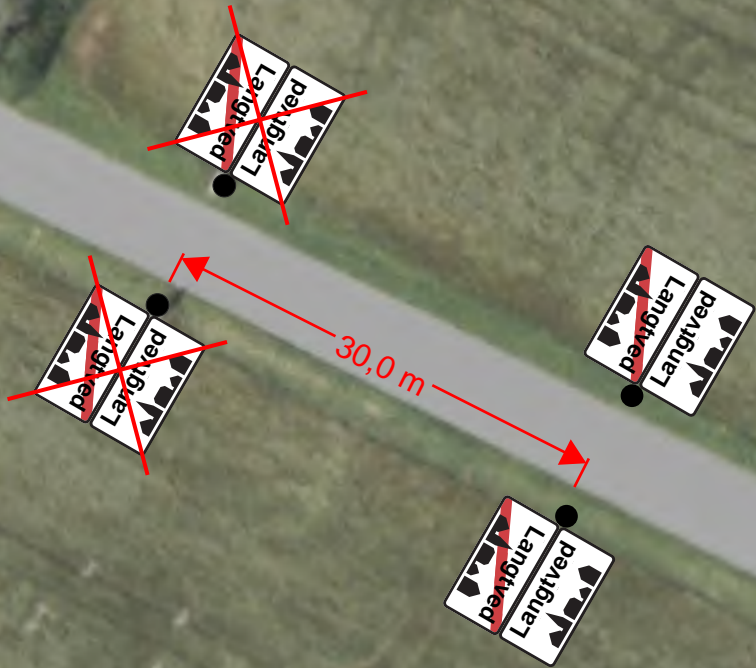

Byzonetavler S14 Langtved - Kissendrupvej (øst)	
 Nyborg Kommune Torvet 1, 5800 Nyborg E-mail kommune@nyborg.dk tlf. 6333 7000 www.nyborg.dk	Dato: 08-04-2026 Init: lasha