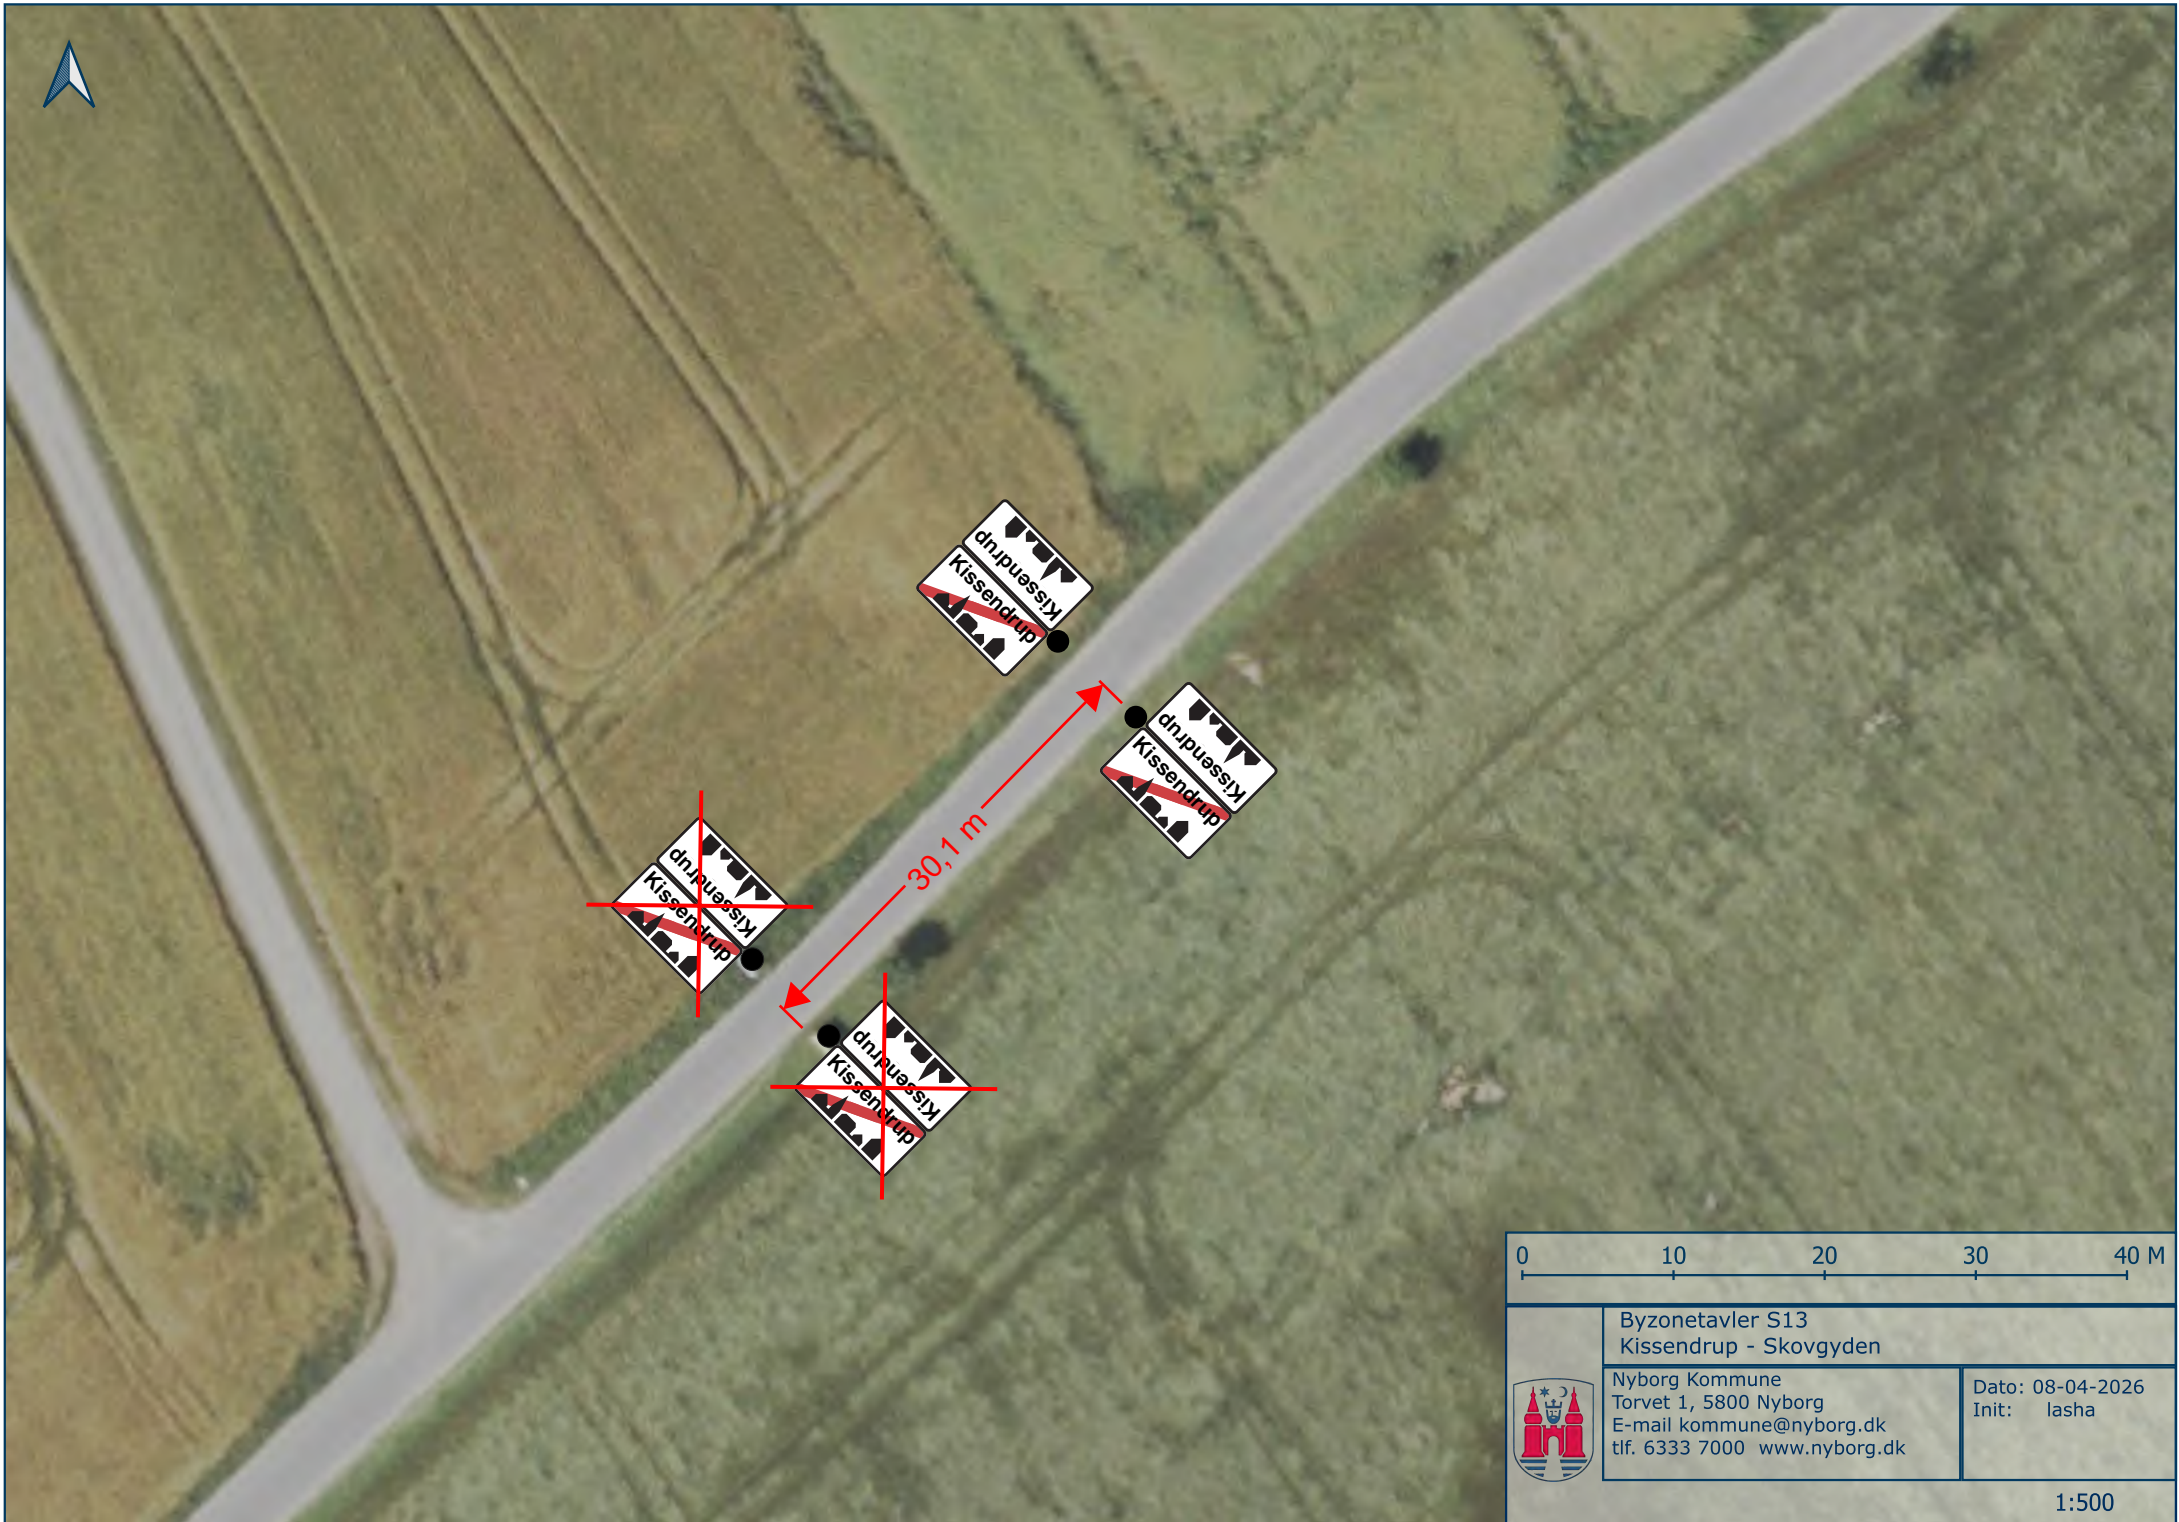

Byzonetavler S13
Kissendrup - Skovgyden

	Nyborg Kommune Torvet 1, 5800 Nyborg E-mail kommune@nyborg.dk tlf. 6333 7000 www.nyborg.dk	Dato: 08-04-2026 Init: lasha

1:500