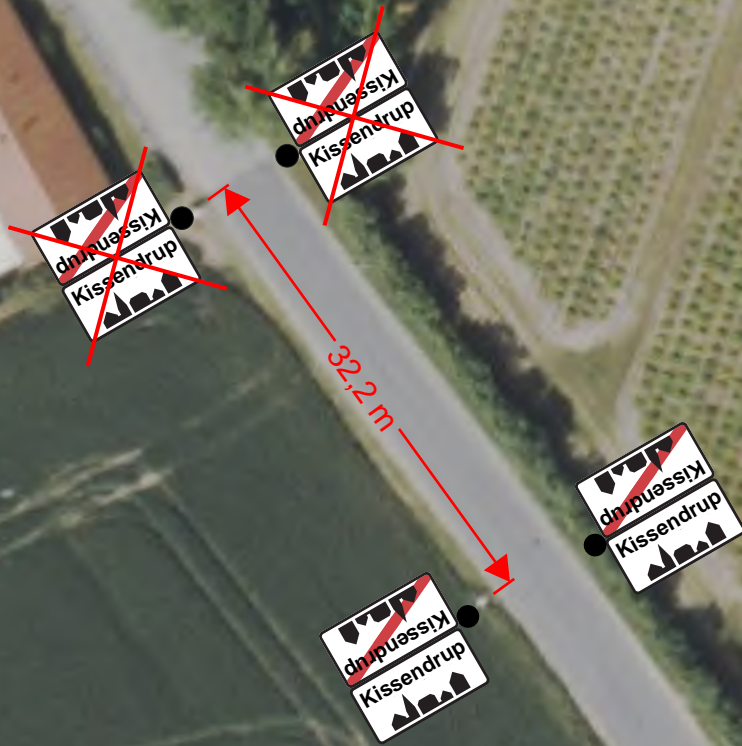

Byzonetavler S10
Kissendrup - Kissendrupvej (øst)

Nyborg Kommune
Torvet 1, 5800 Nyborg
E-mail kommune@nyborg.dk
tlf. 6333 7000 www.nyborg.dk

Dato: 08-04-2026
Init: lasha

1:500