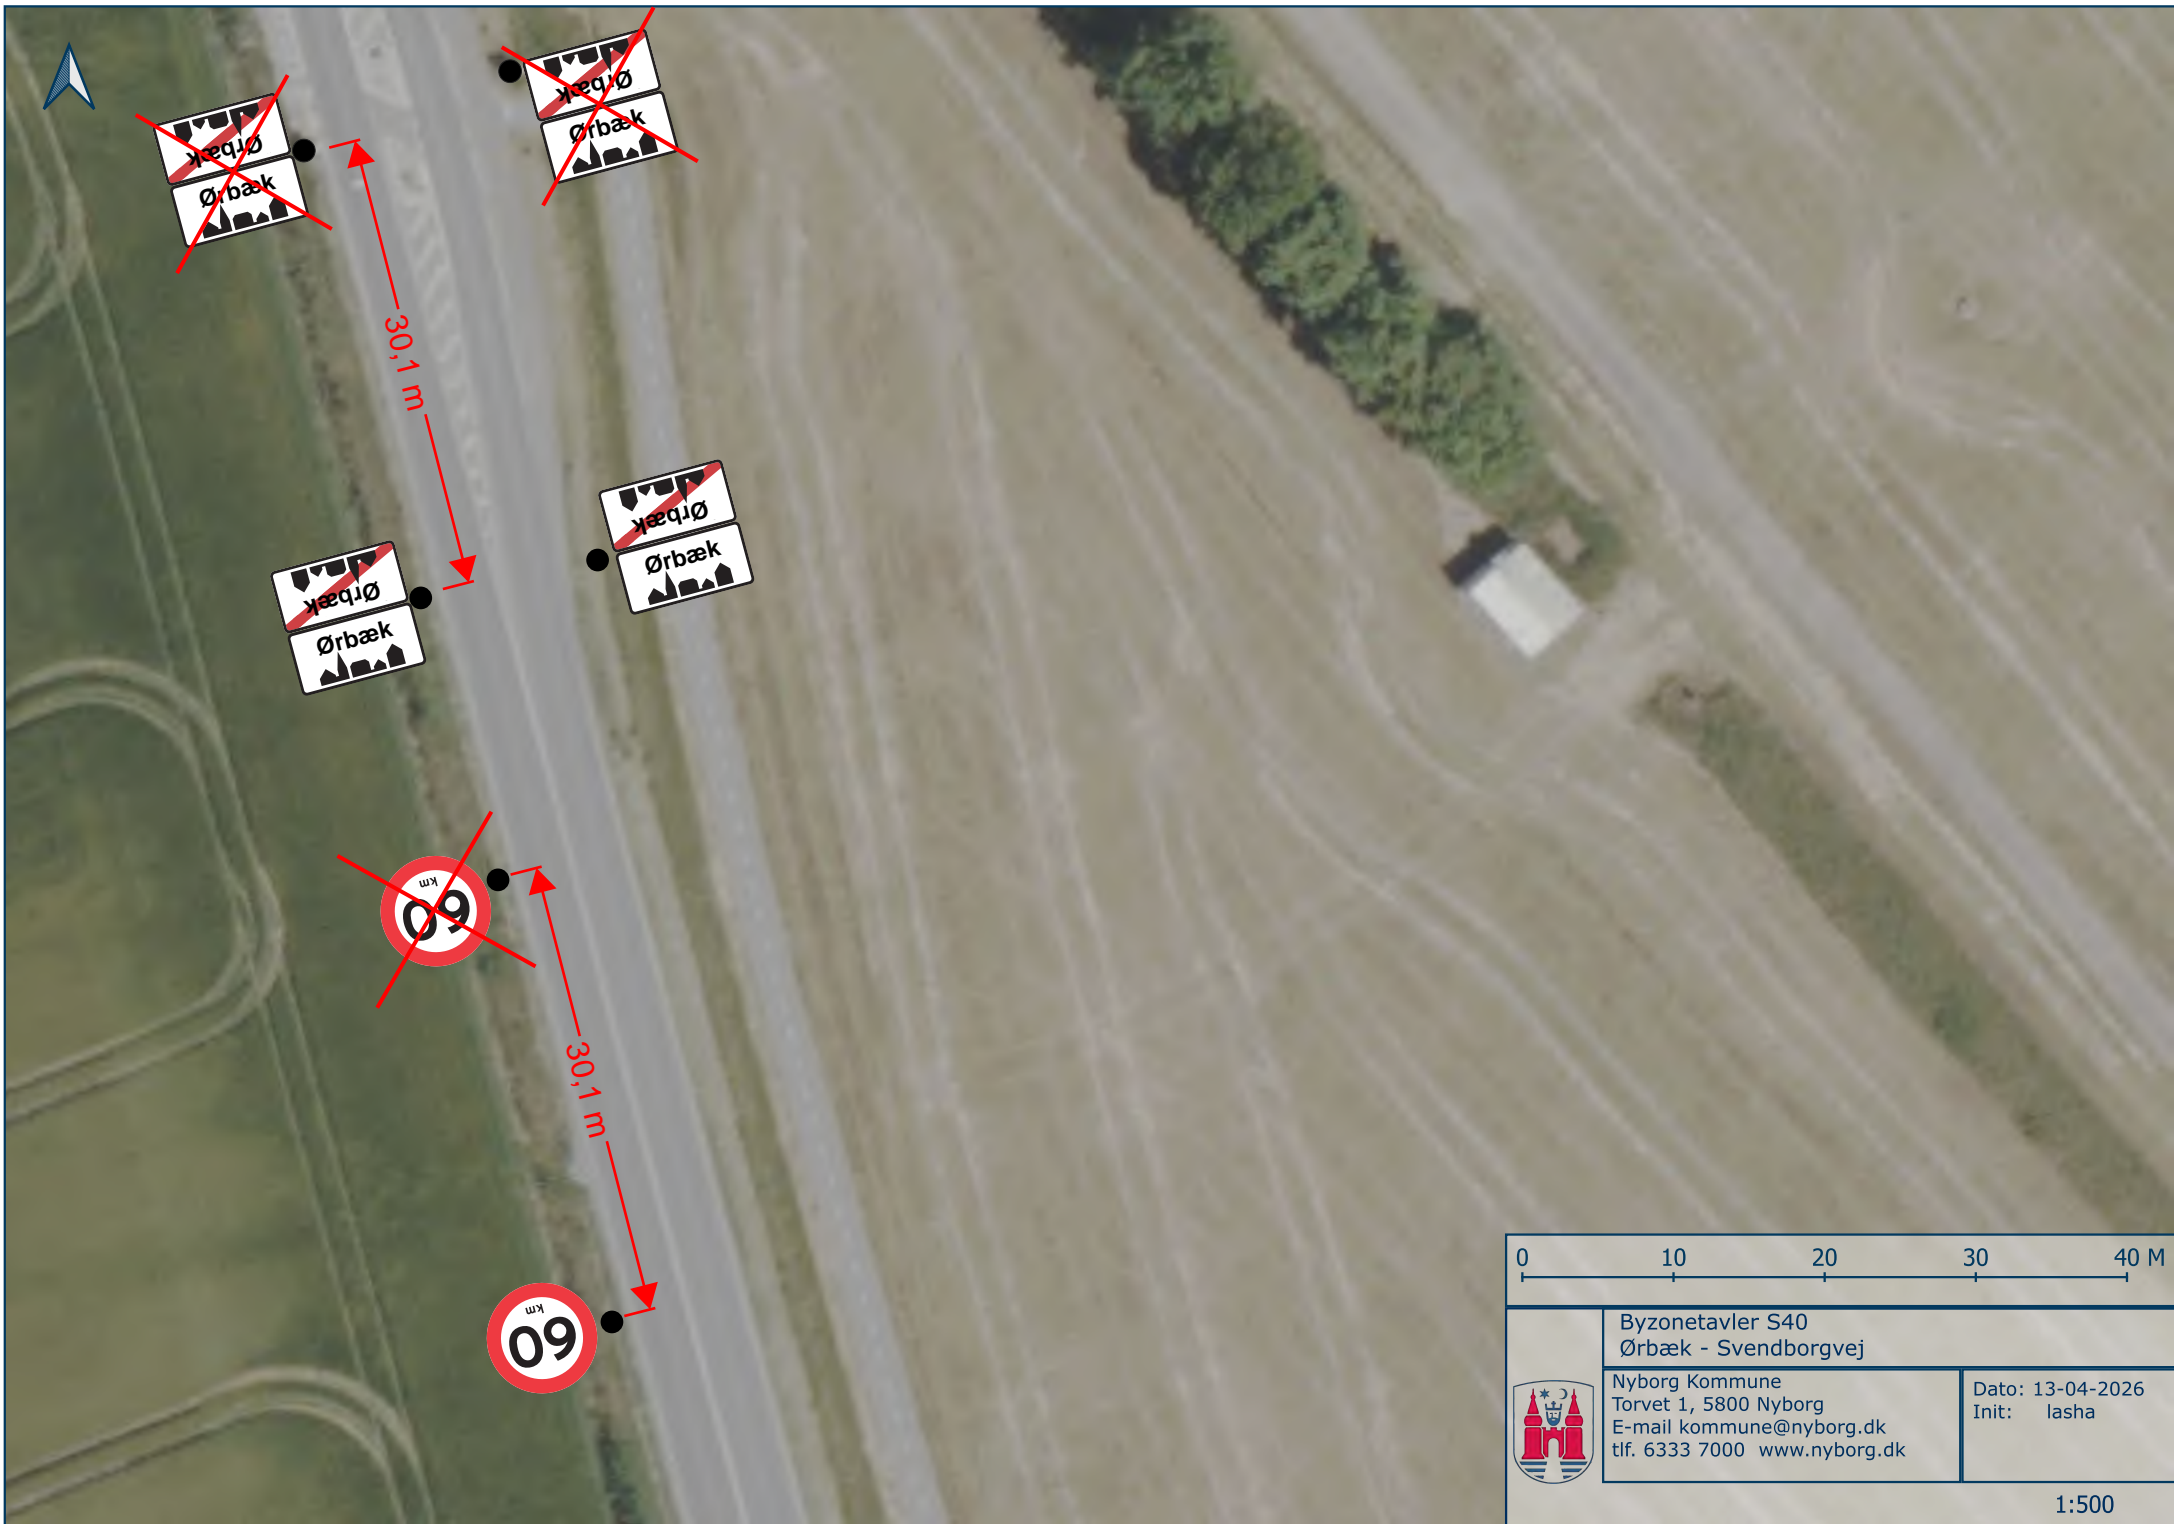

Byzonetavler S40 Ørbæk - Svendborgvej	
 Nyborg Kommune Torvet 1, 5800 Nyborg E-mail kommune@nyborg.dk tlf. 6333 7000 www.nyborg.dk	Dato: 13-04-2026 Init: lasha