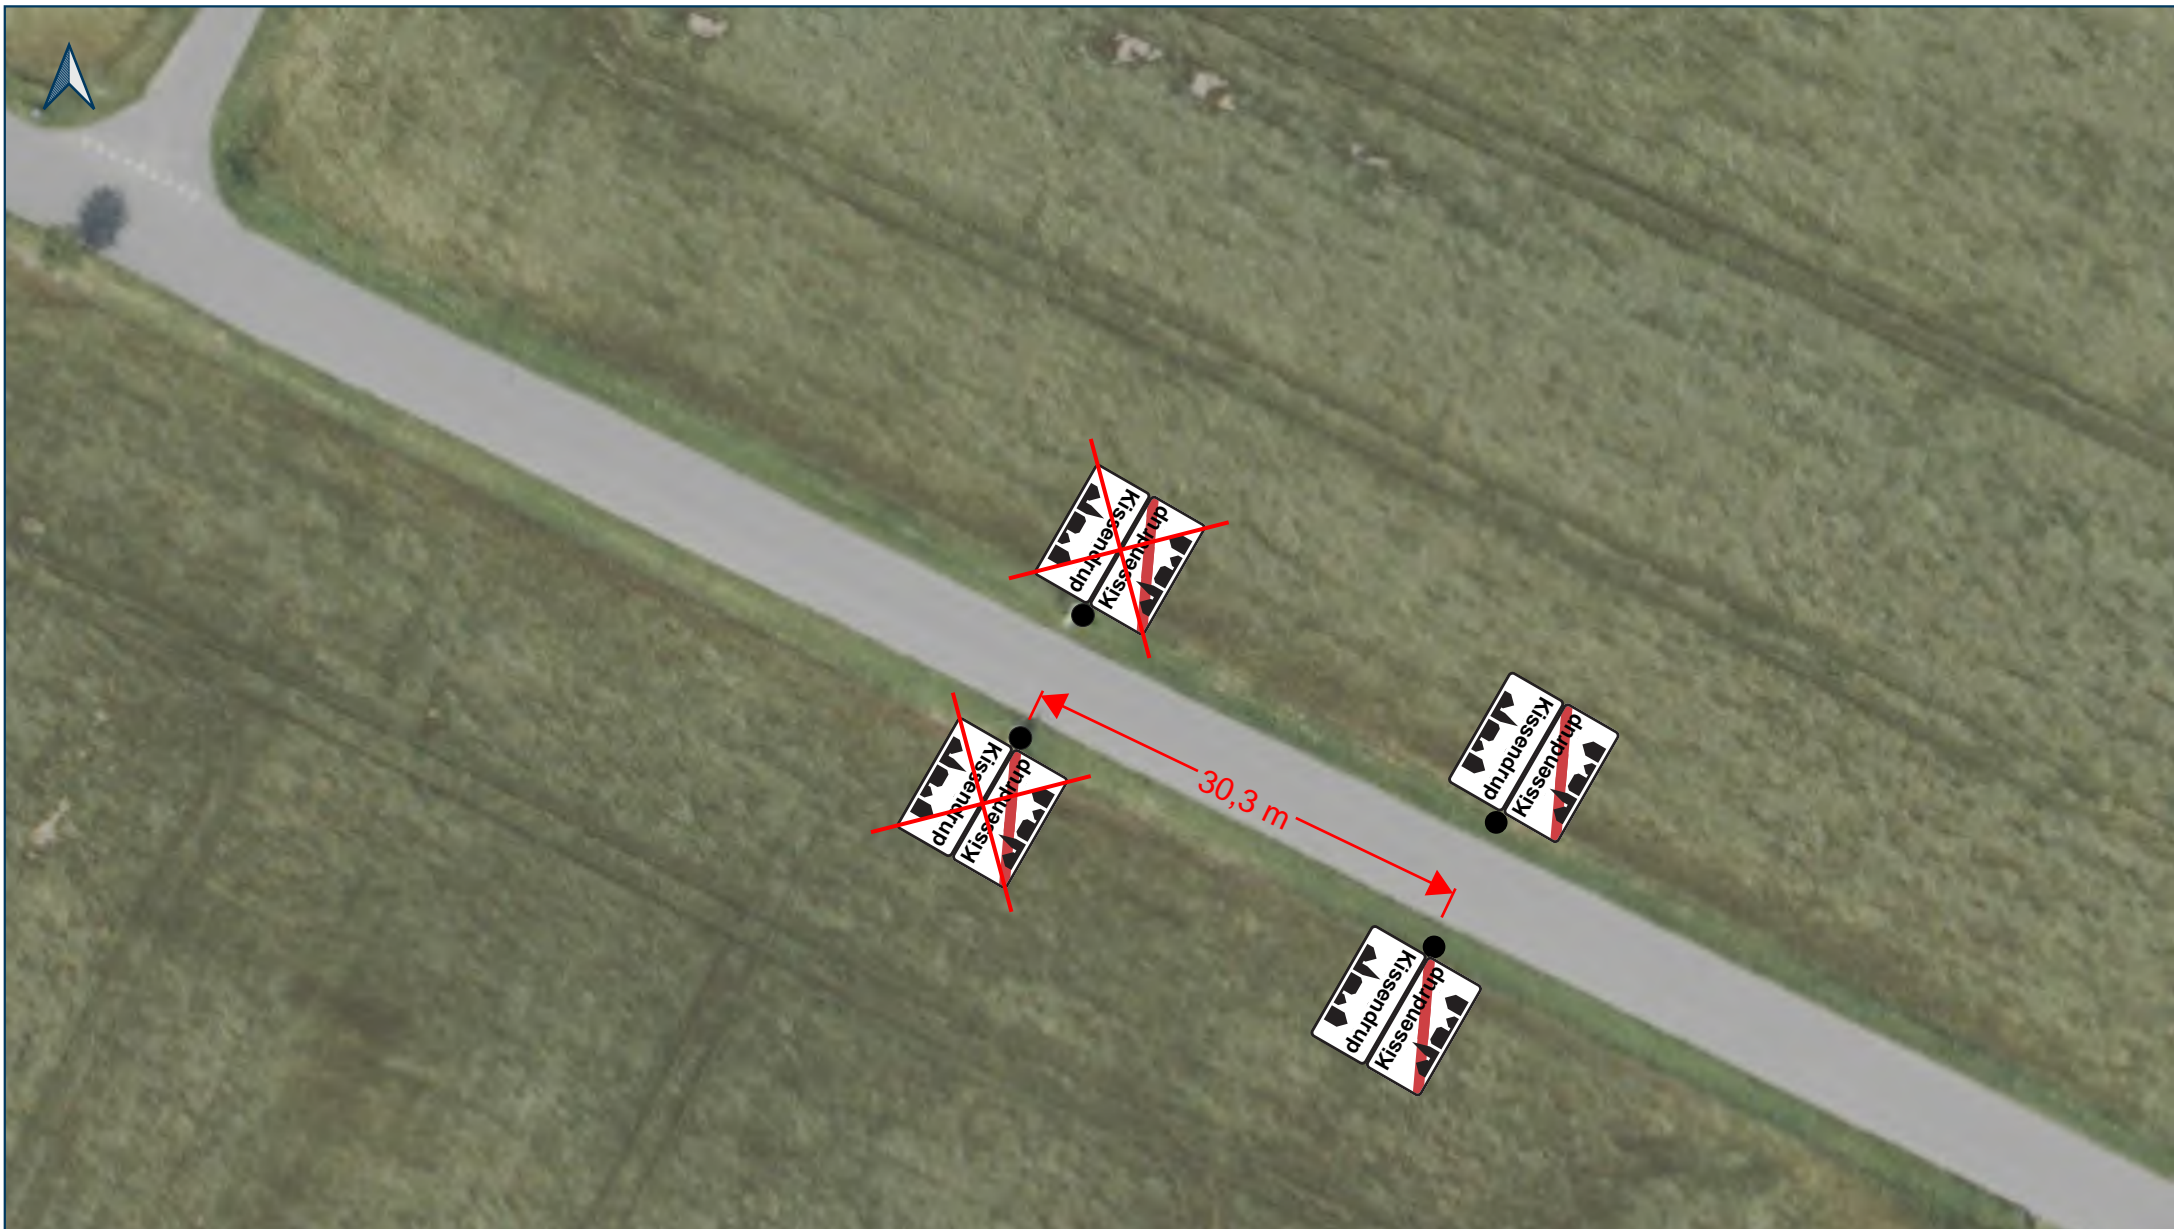

Byzonetavler S12
Kissendrup - Kissendrupvej (vest)

Nyborg Kommune
Torvet 1, 5800 Nyborg
E-mail kommune@nyborg.dk
tlf. 6333 7000 www.nyborg.dk

Dato: 08-04-2026
Init: lasha