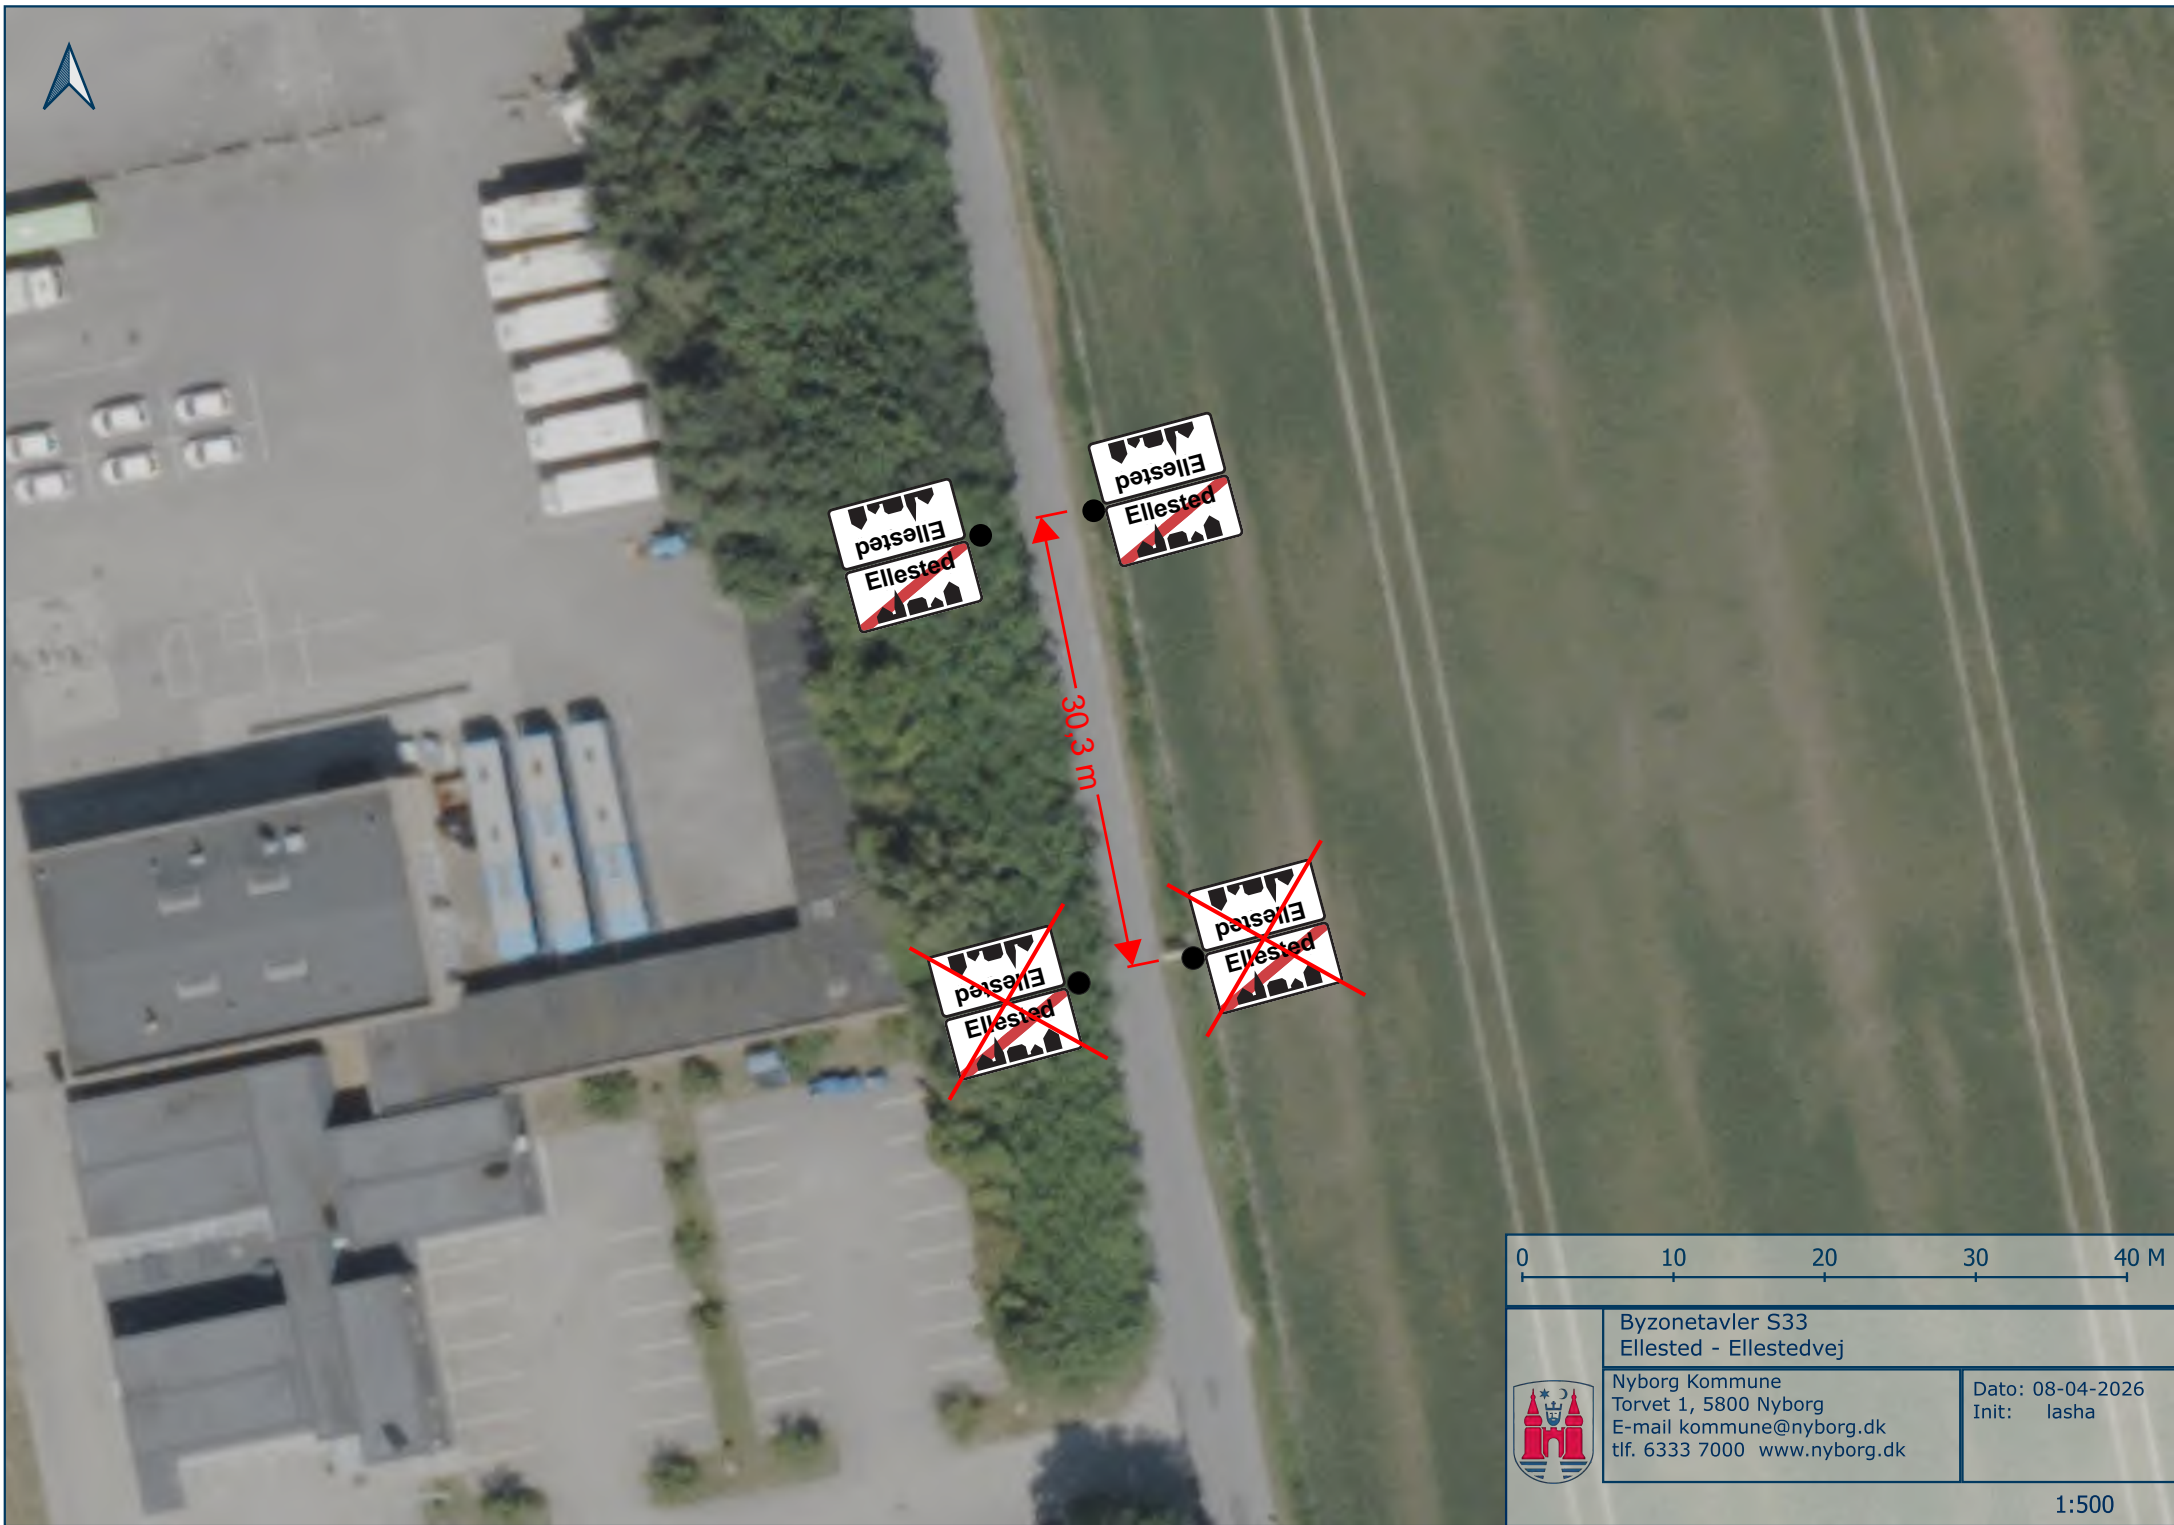

30,3 m

Byzonetavler S33
Ellested - Ellestedvej

Nyborg Kommune
Torvet 1, 5800 Nyborg
E-mail kommune@nyborg.dk
tlf. 6333 7000 www.nyborg.dk

Dato: 08-04-2026
Init: lasha

1:500