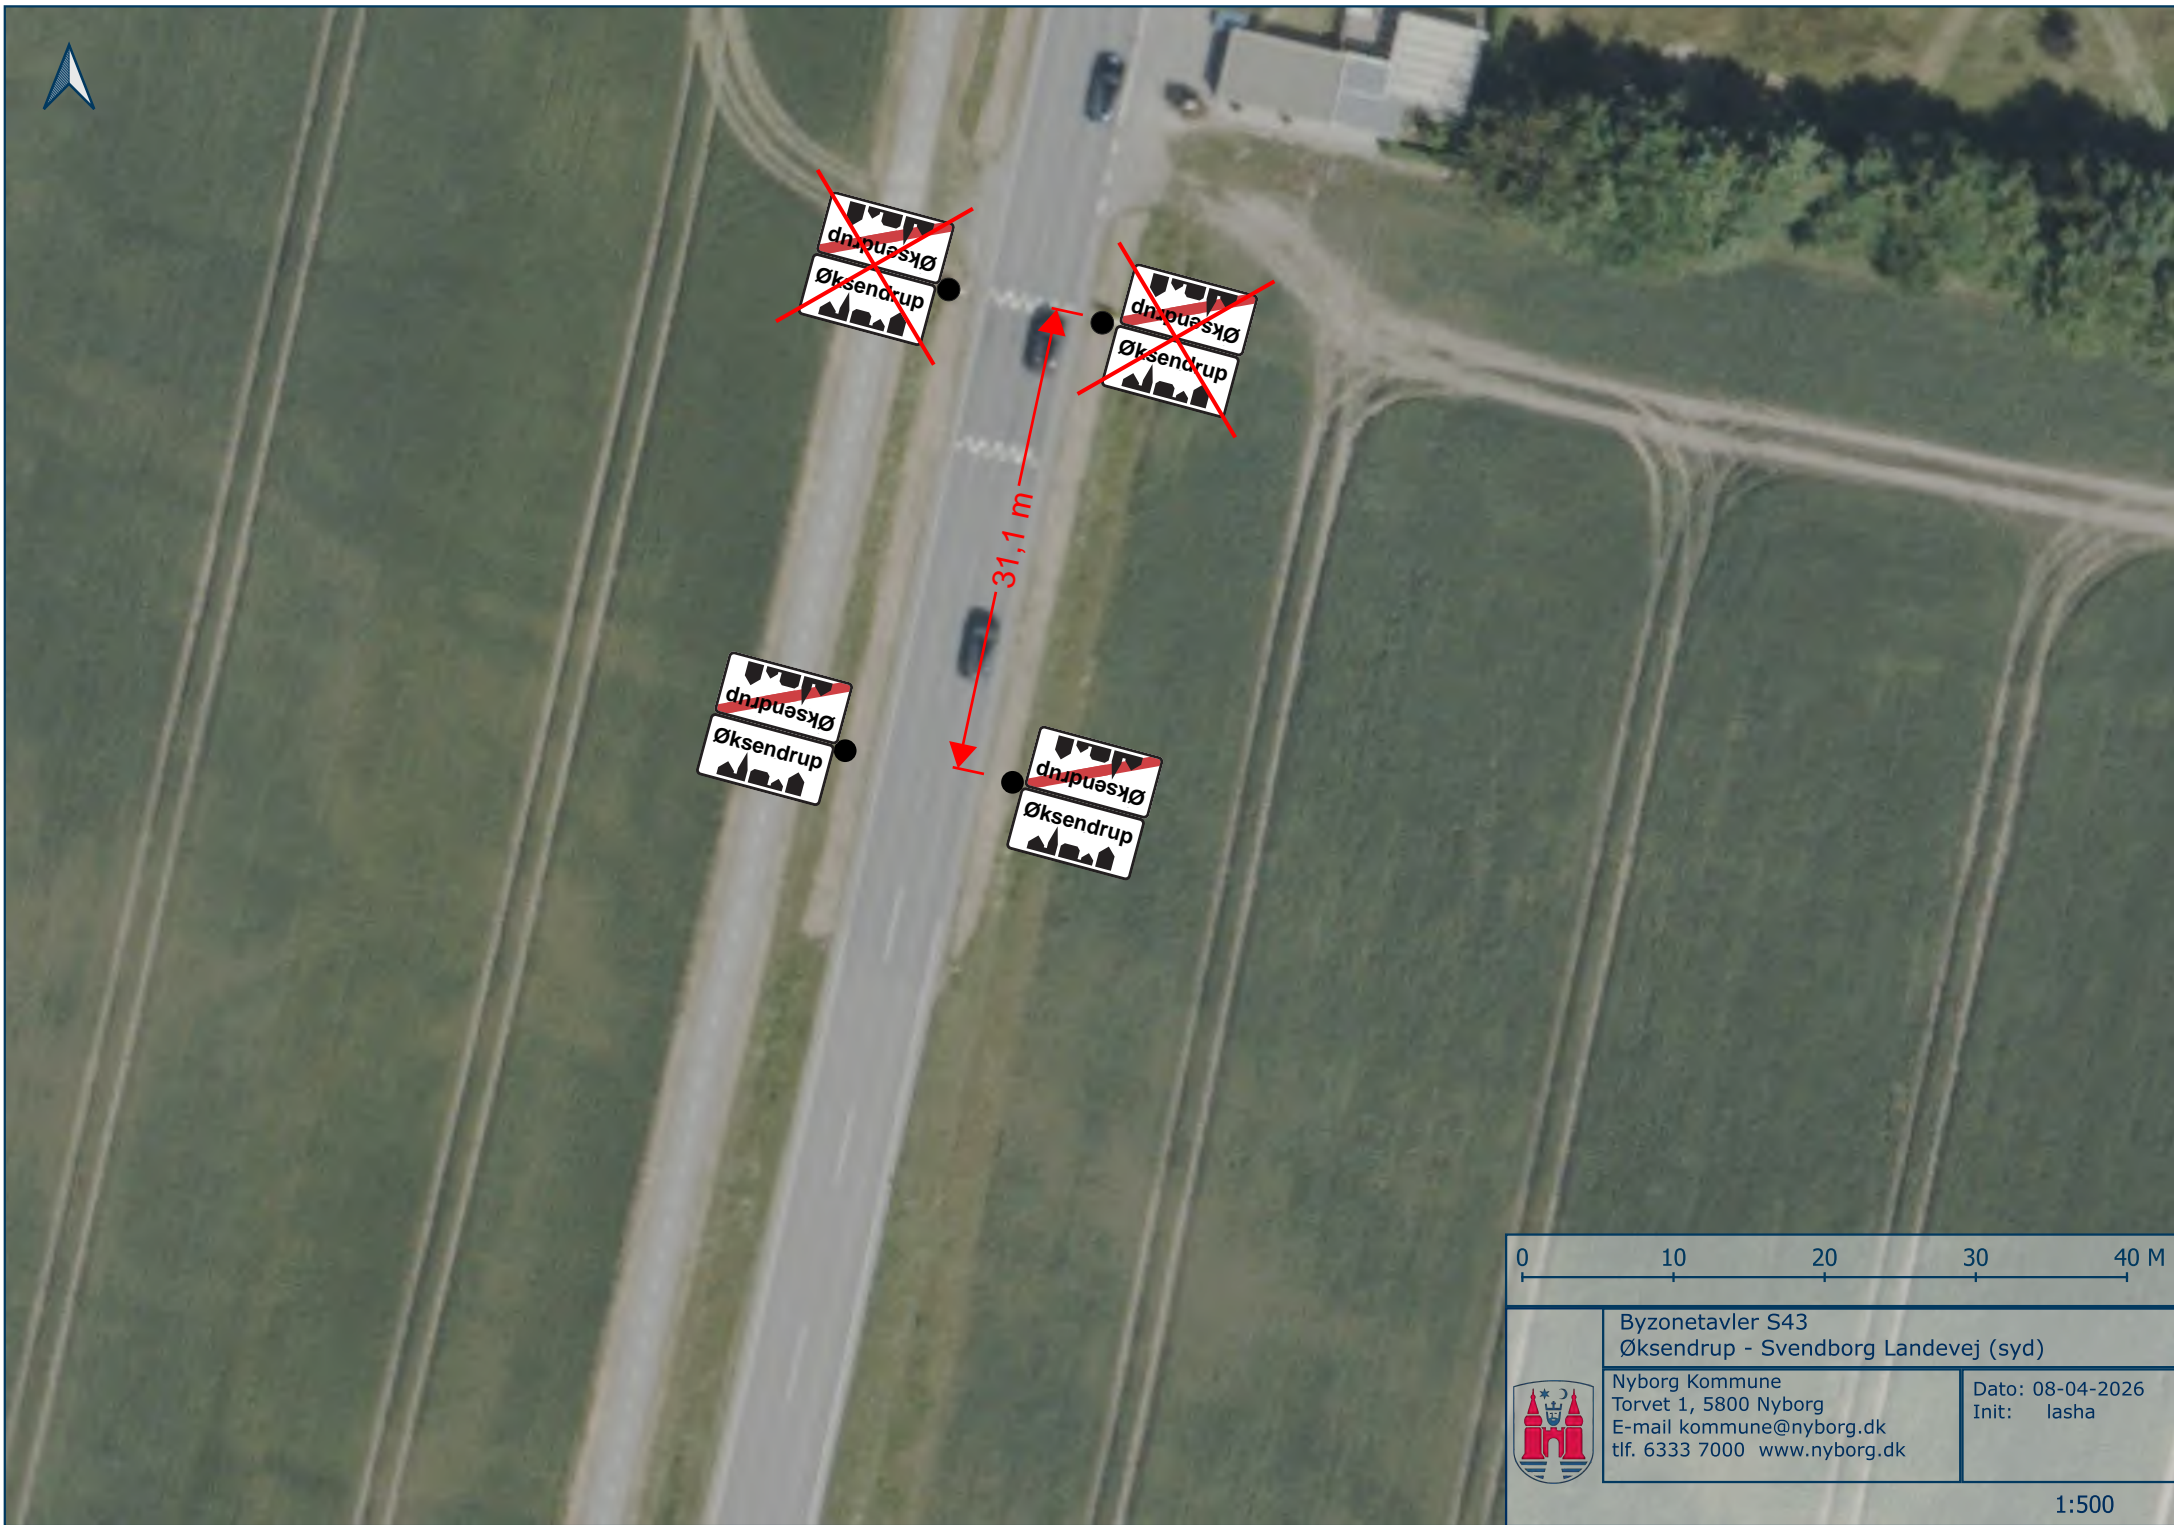

Byzonetavler S43 Øksendrup - Svendborg Landevej (syd)	
Nyborg Kommune Torvet 1, 5800 Nyborg E-mail kommune@nyborg.dk tlf. 6333 7000 www.nyborg.dk	Dato: 08-04-2026 Init: lasha