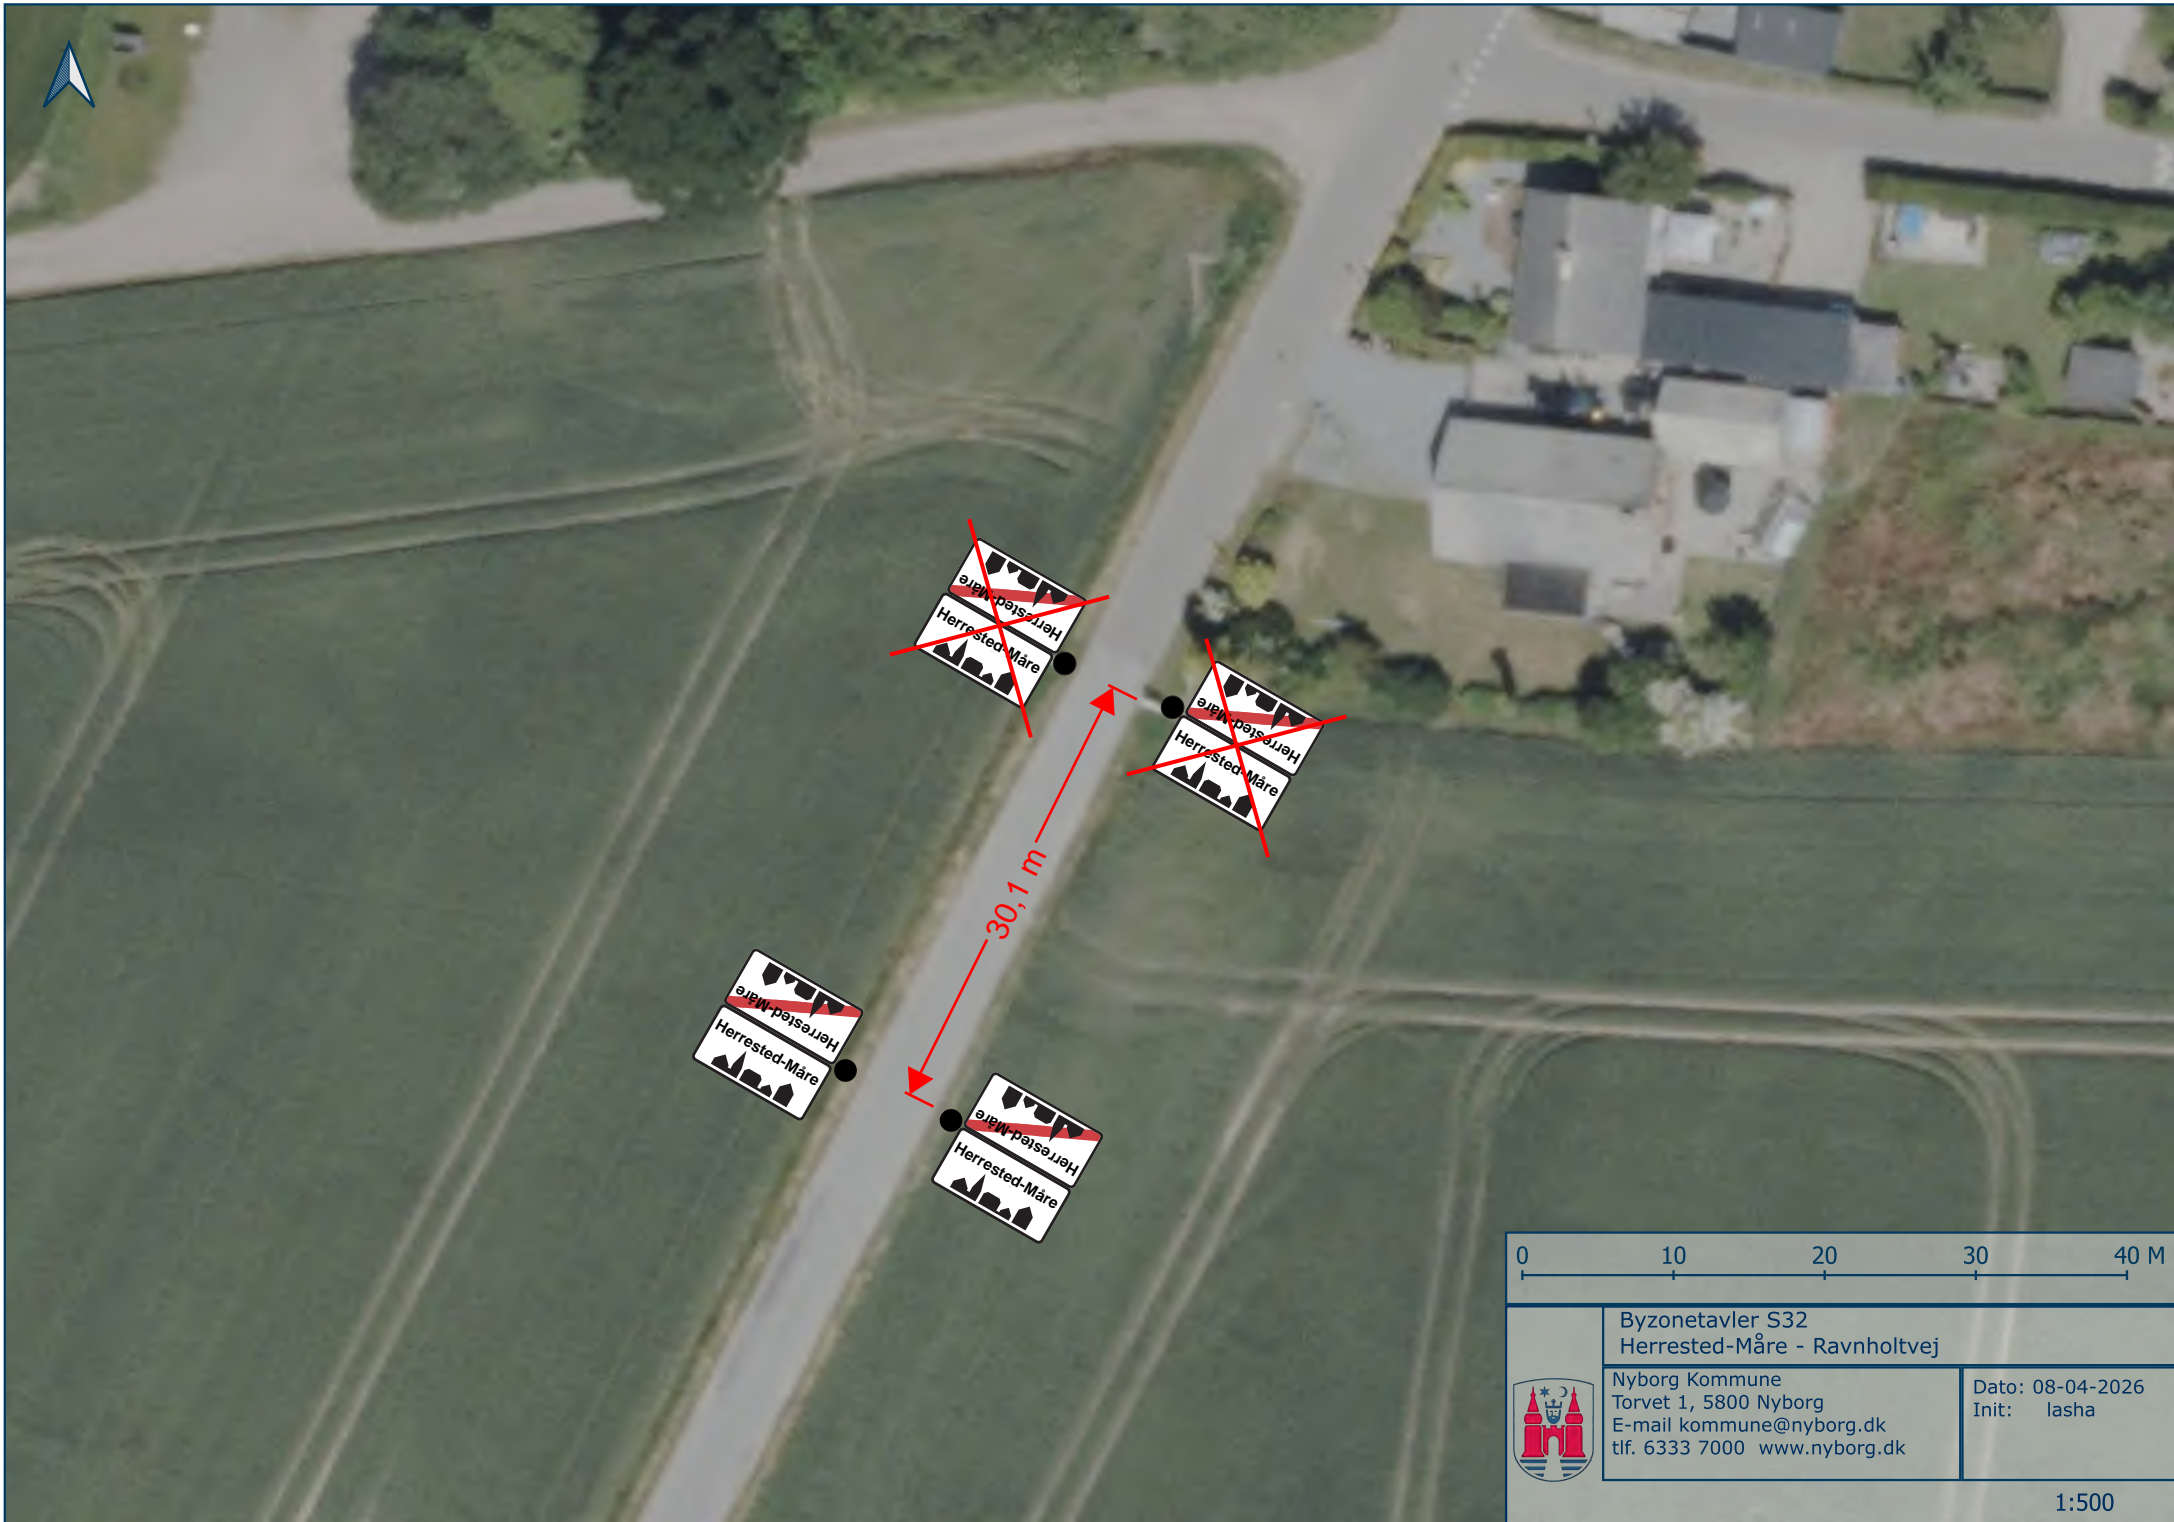

30,1 m

Byzonetavler S32
Herrested-Måre - Ravnholtvej

Nyborg Kommune
Torvet 1, 5800 Nyborg
E-mail kommune@nyborg.dk
tlf. 6333 7000 www.nyborg.dk

Dato: 08-04-2026
Init: lasha

1:500