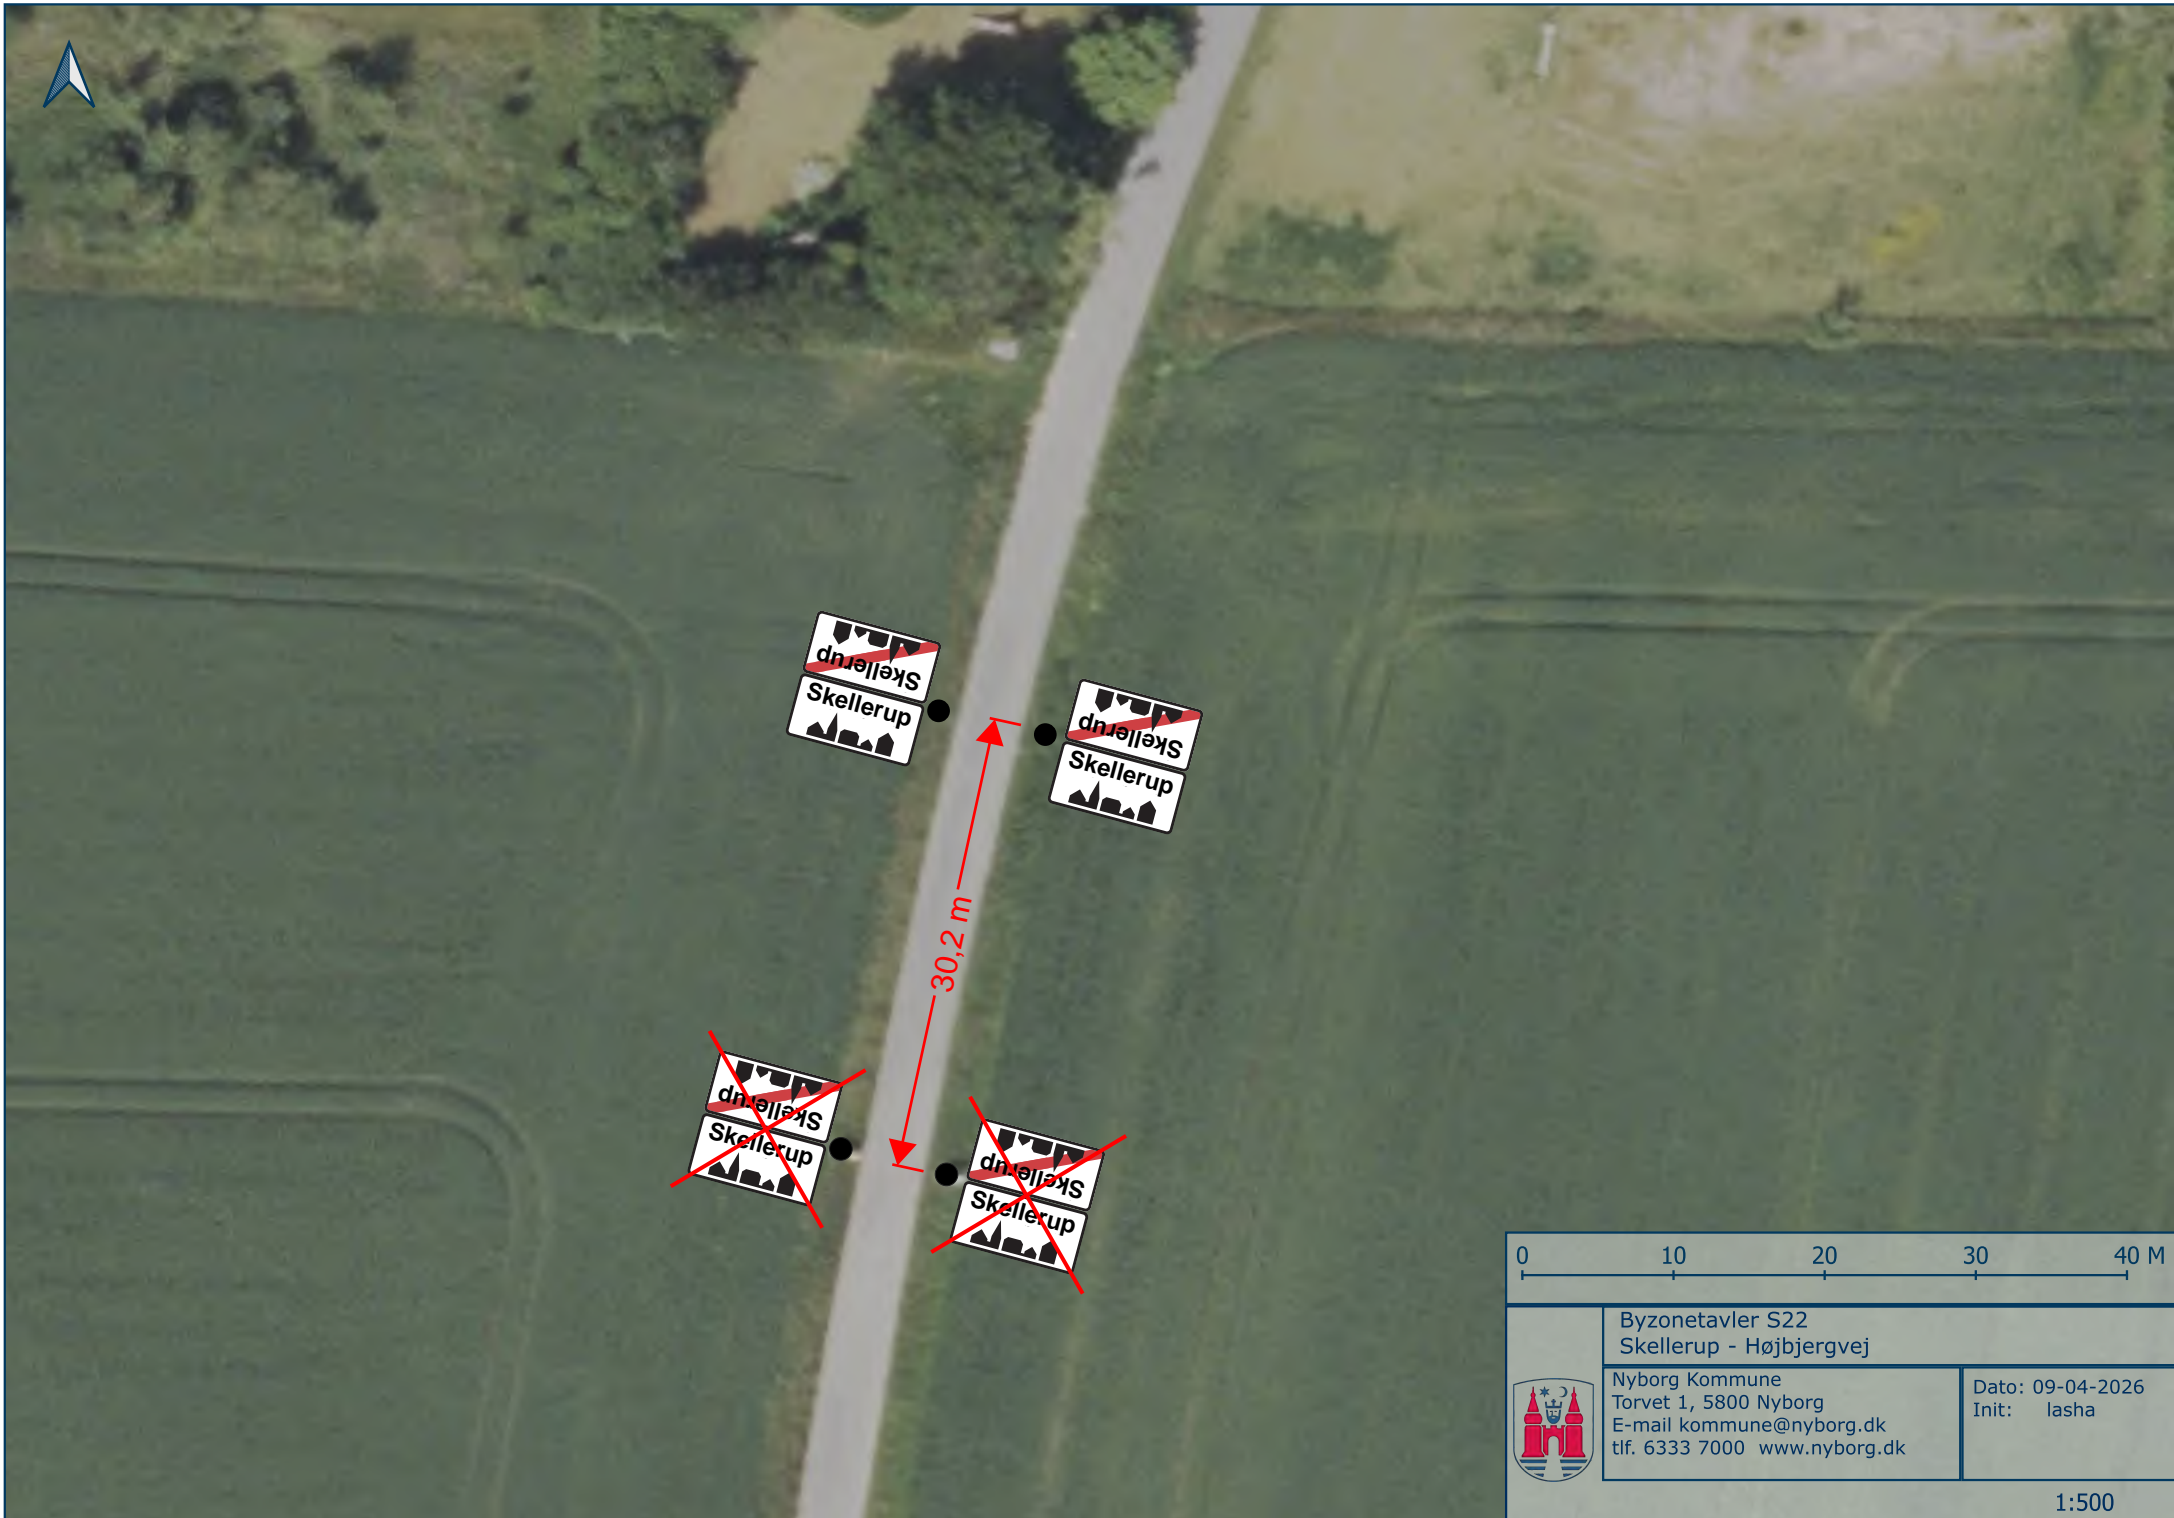

Byzonetavler S22 Skellerup - Højbjergvej	
	Nyborg Kommune Torvet 1, 5800 Nyborg E-mail kommune@nyborg.dk tlf. 6333 7000 www.nyborg.dk
	Dato: 09-04-2026 Init: lasha