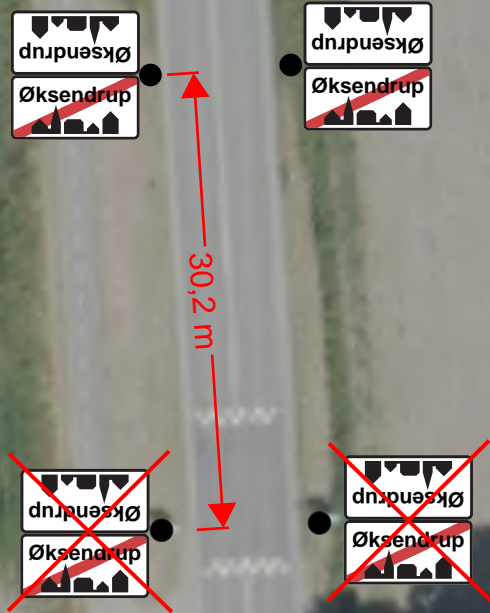

Byzonetavler S44 Øksendrup - Svendborg Landevej (nord)	
 Nyborg Kommune Torvet 1, 5800 Nyborg E-mail kommune@nyborg.dk tlf. 6333 7000 www.nyborg.dk	Dato: 08-04-2026 Init: lasha