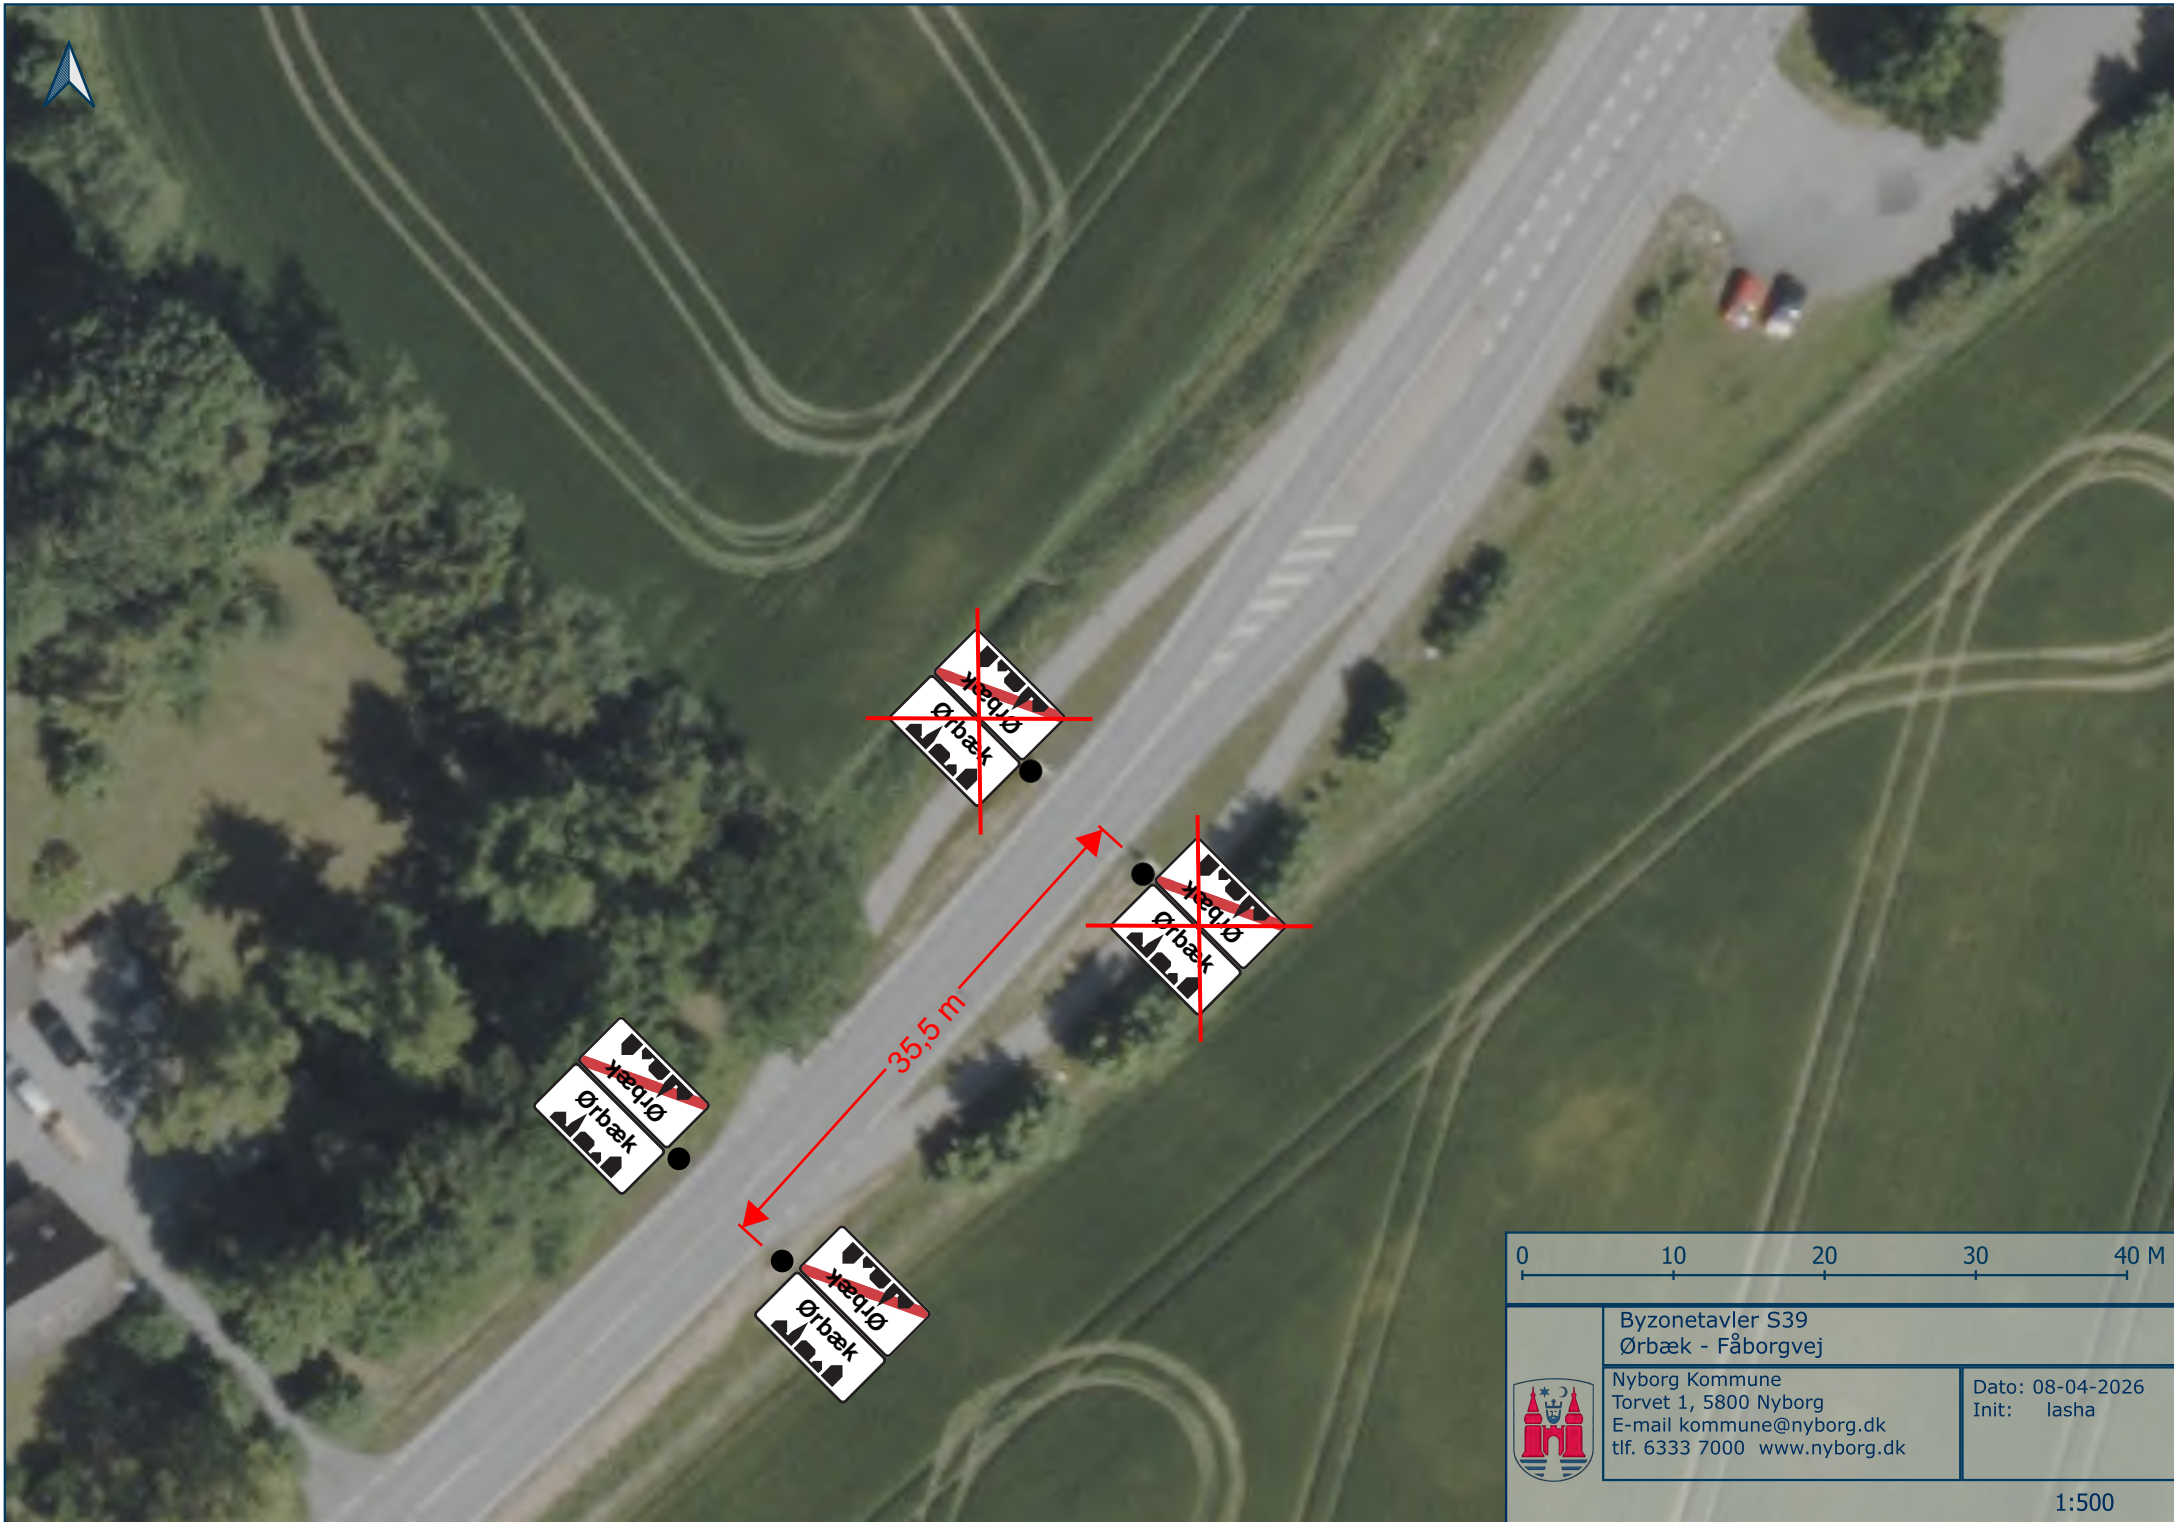

35,5 m

Byzonetavler S39 Ørbæk - Fåborgvej	
 Nyborg Kommune Torvet 1, 5800 Nyborg E-mail kommune@nyborg.dk tlf. 6333 7000 www.nyborg.dk	Dato: 08-04-2026 Init: lasha