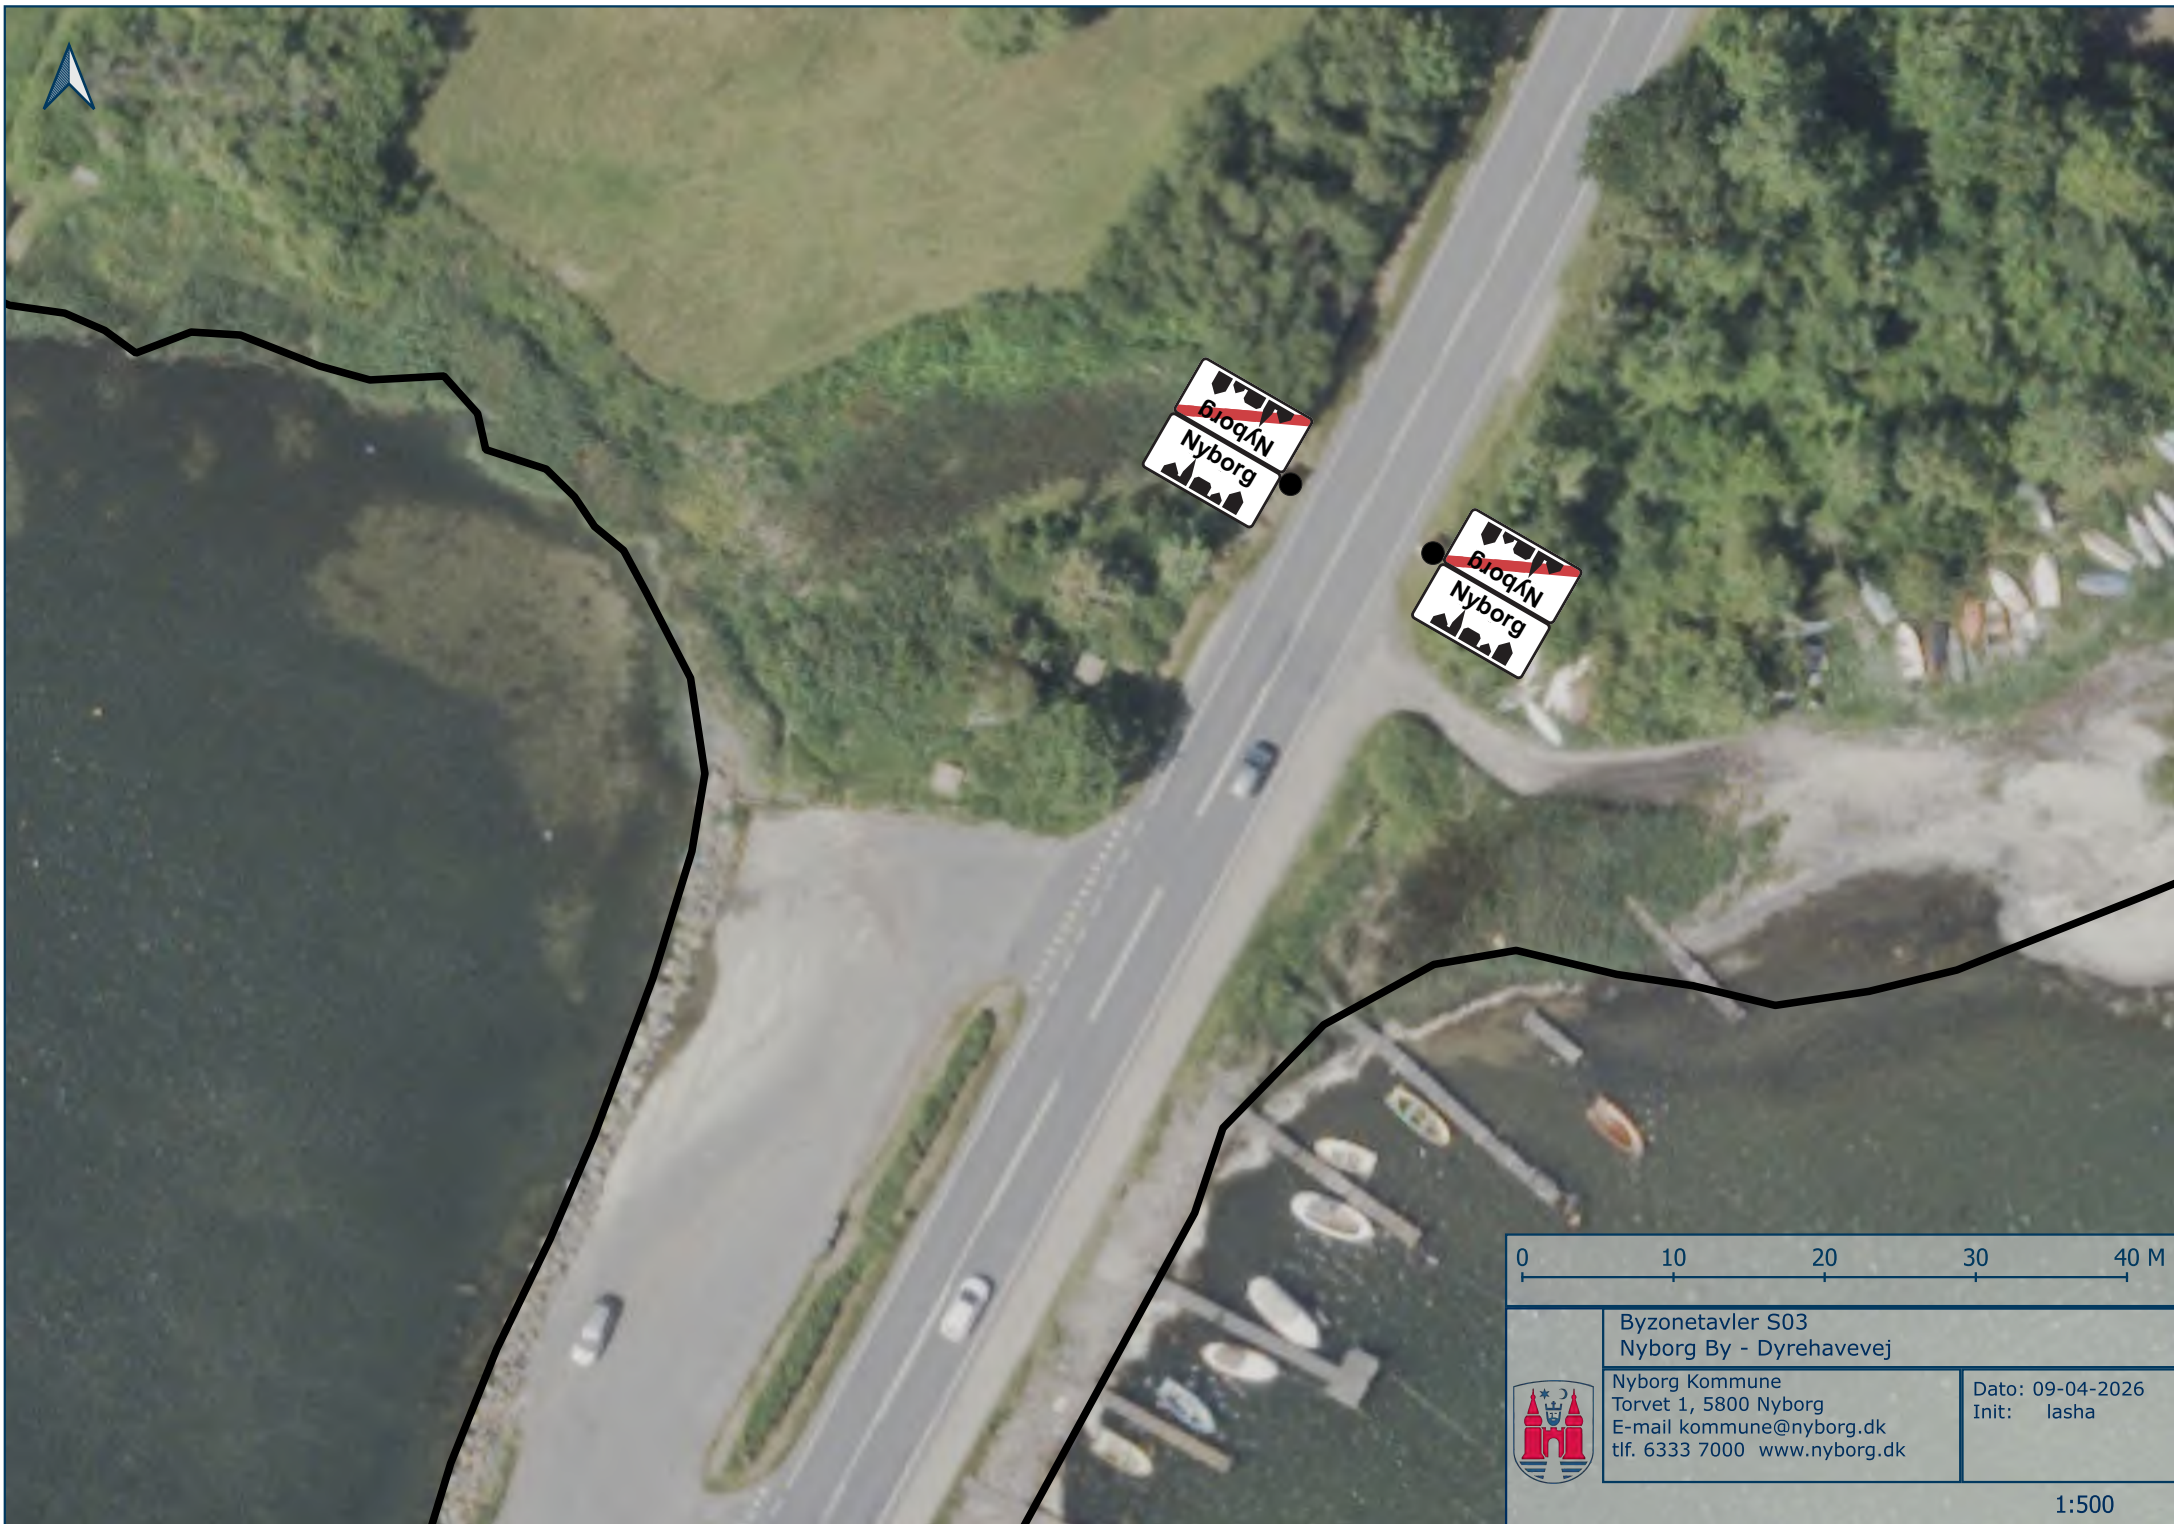

1:500

50,9 m

Byzonetavler S02 Nyborg By - Fynsvej	
 Nyborg Kommune Torvet 1, 5800 Nyborg E-mail kommune@nyborg.dk tlf. 6333 7000 www.nyborg.dk	Dato: 23-03-2026 Init: lasha

1:500

Byzonetavler S03 Nyborg By - Dyrehavevej	
 Nyborg Kommune Torvet 1, 5800 Nyborg E-mail <a href="mailto:kommune@nyborg.dk">kommune@nyborg.dk</a> tlf. 6333 7000 <a href="http://www.nyborg.dk">www.nyborg.dk</a>	Dato: 09-04-2026 Init: lasha