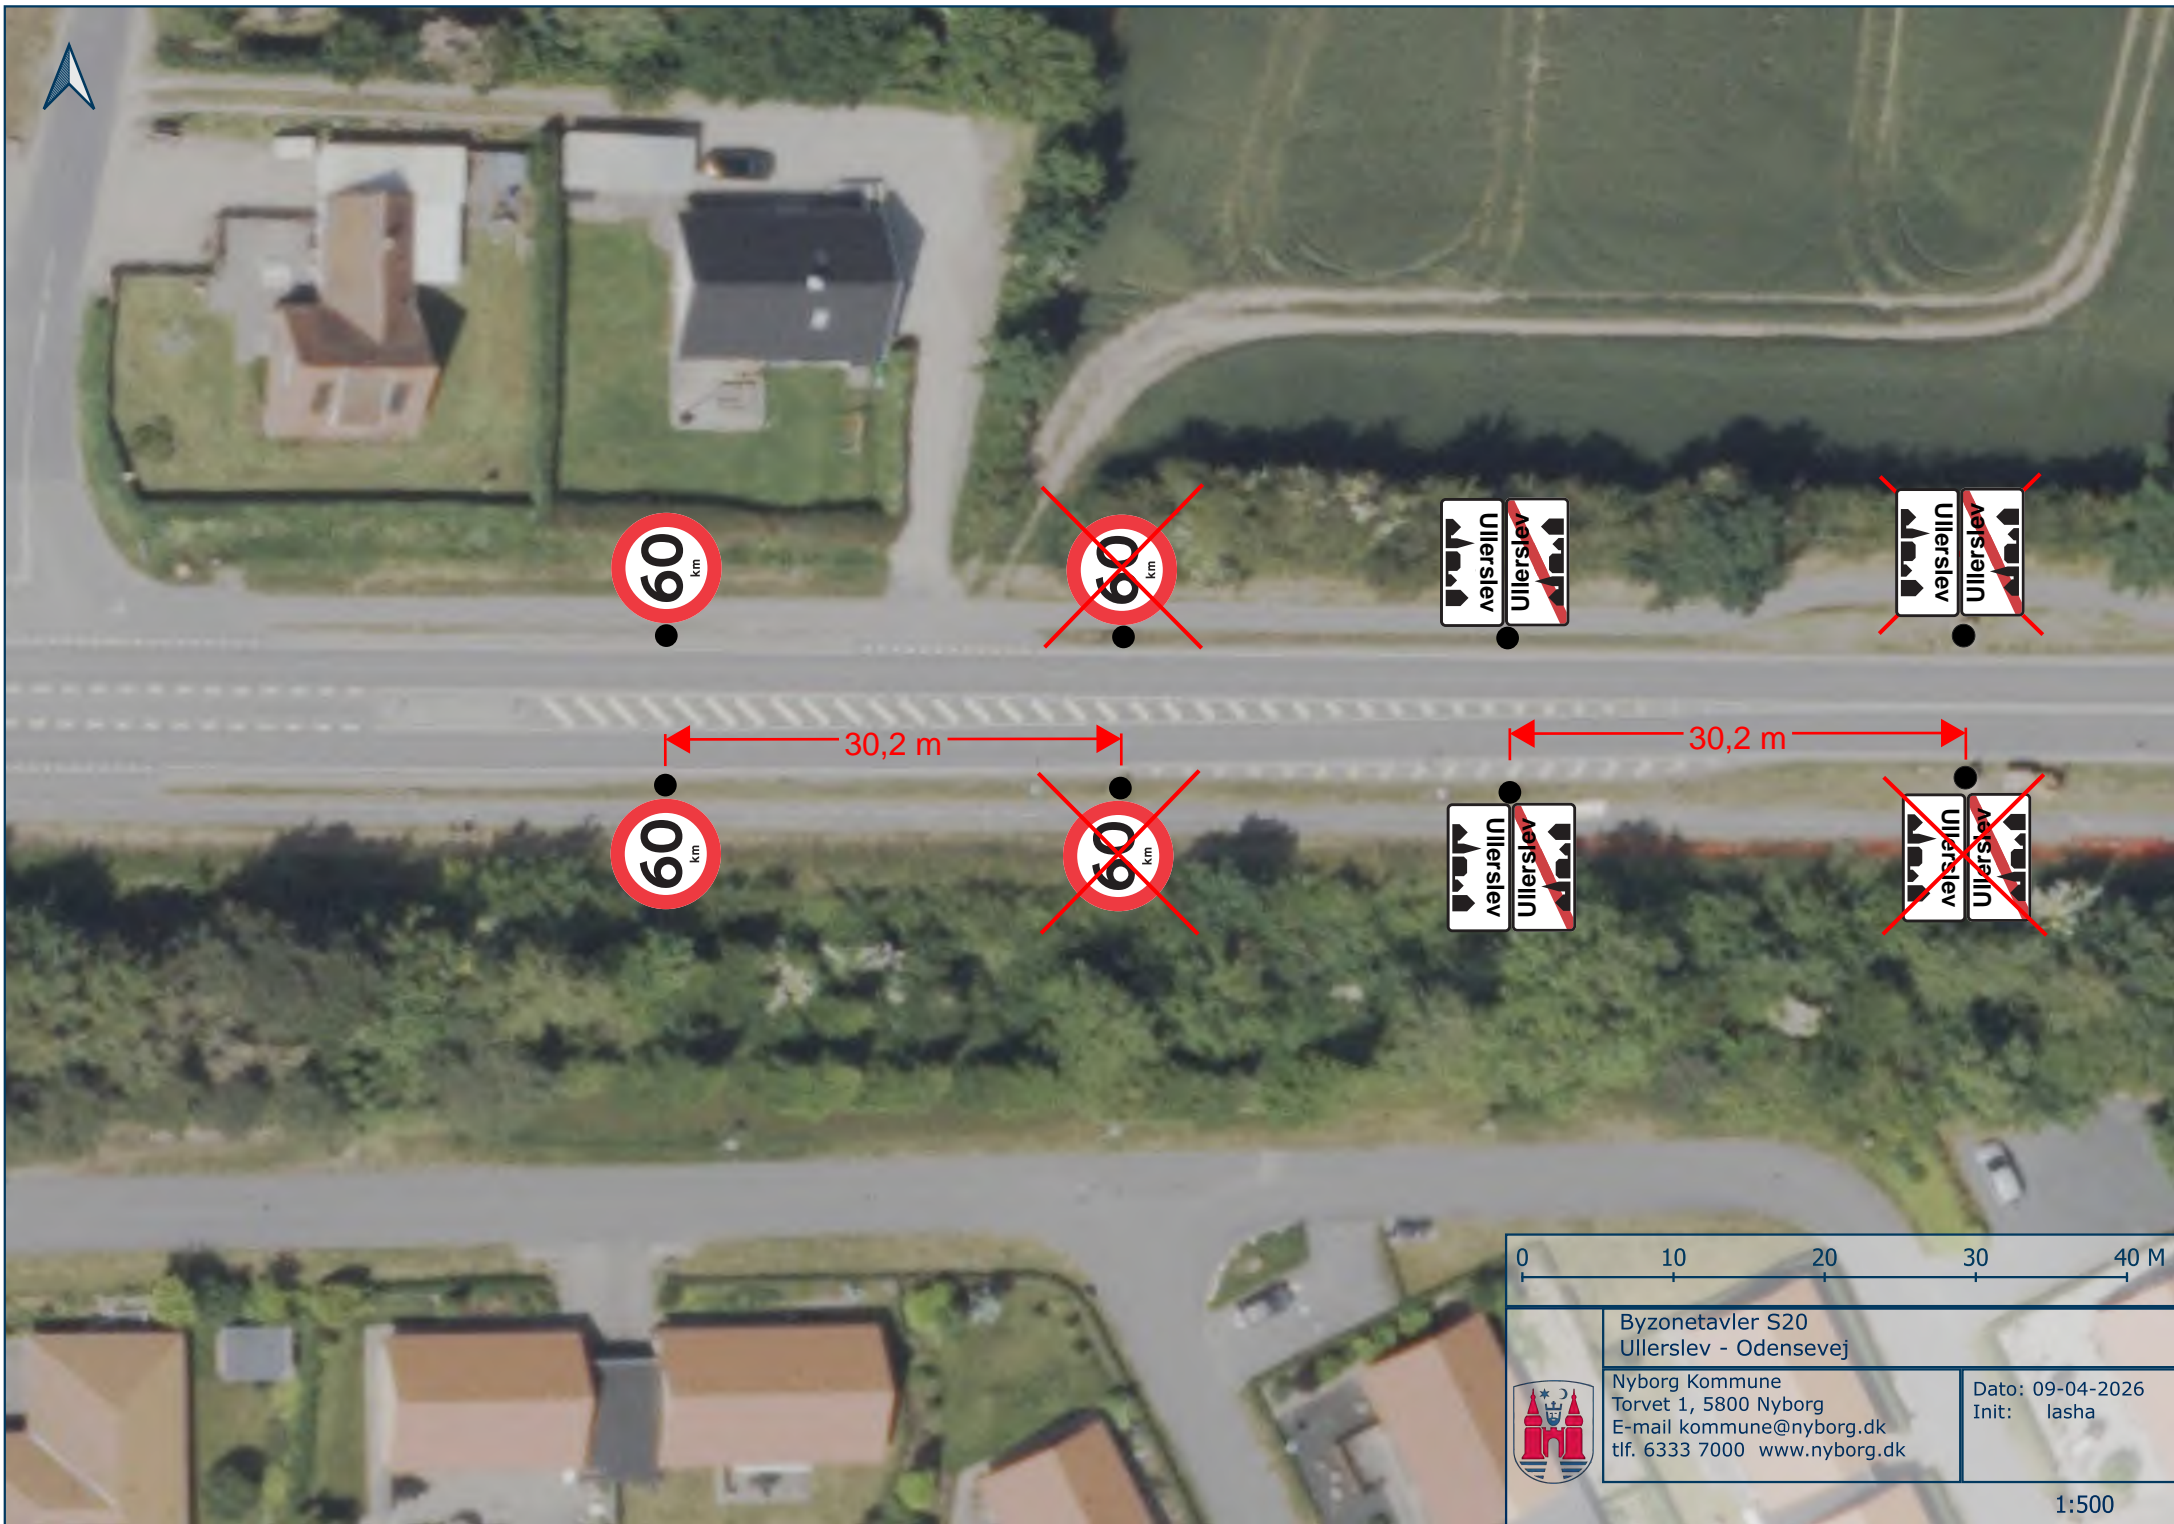

30,2 m

30,2 m

Byzonetavler S20
Ullerslev - Odensevej

Nyborg Kommune
Torvet 1, 5800 Nyborg
E-mail kommune@nyborg.dk
tlf. 6333 7000 www.nyborg.dk

Dato: 09-04-2026
Init: lasha

1:500