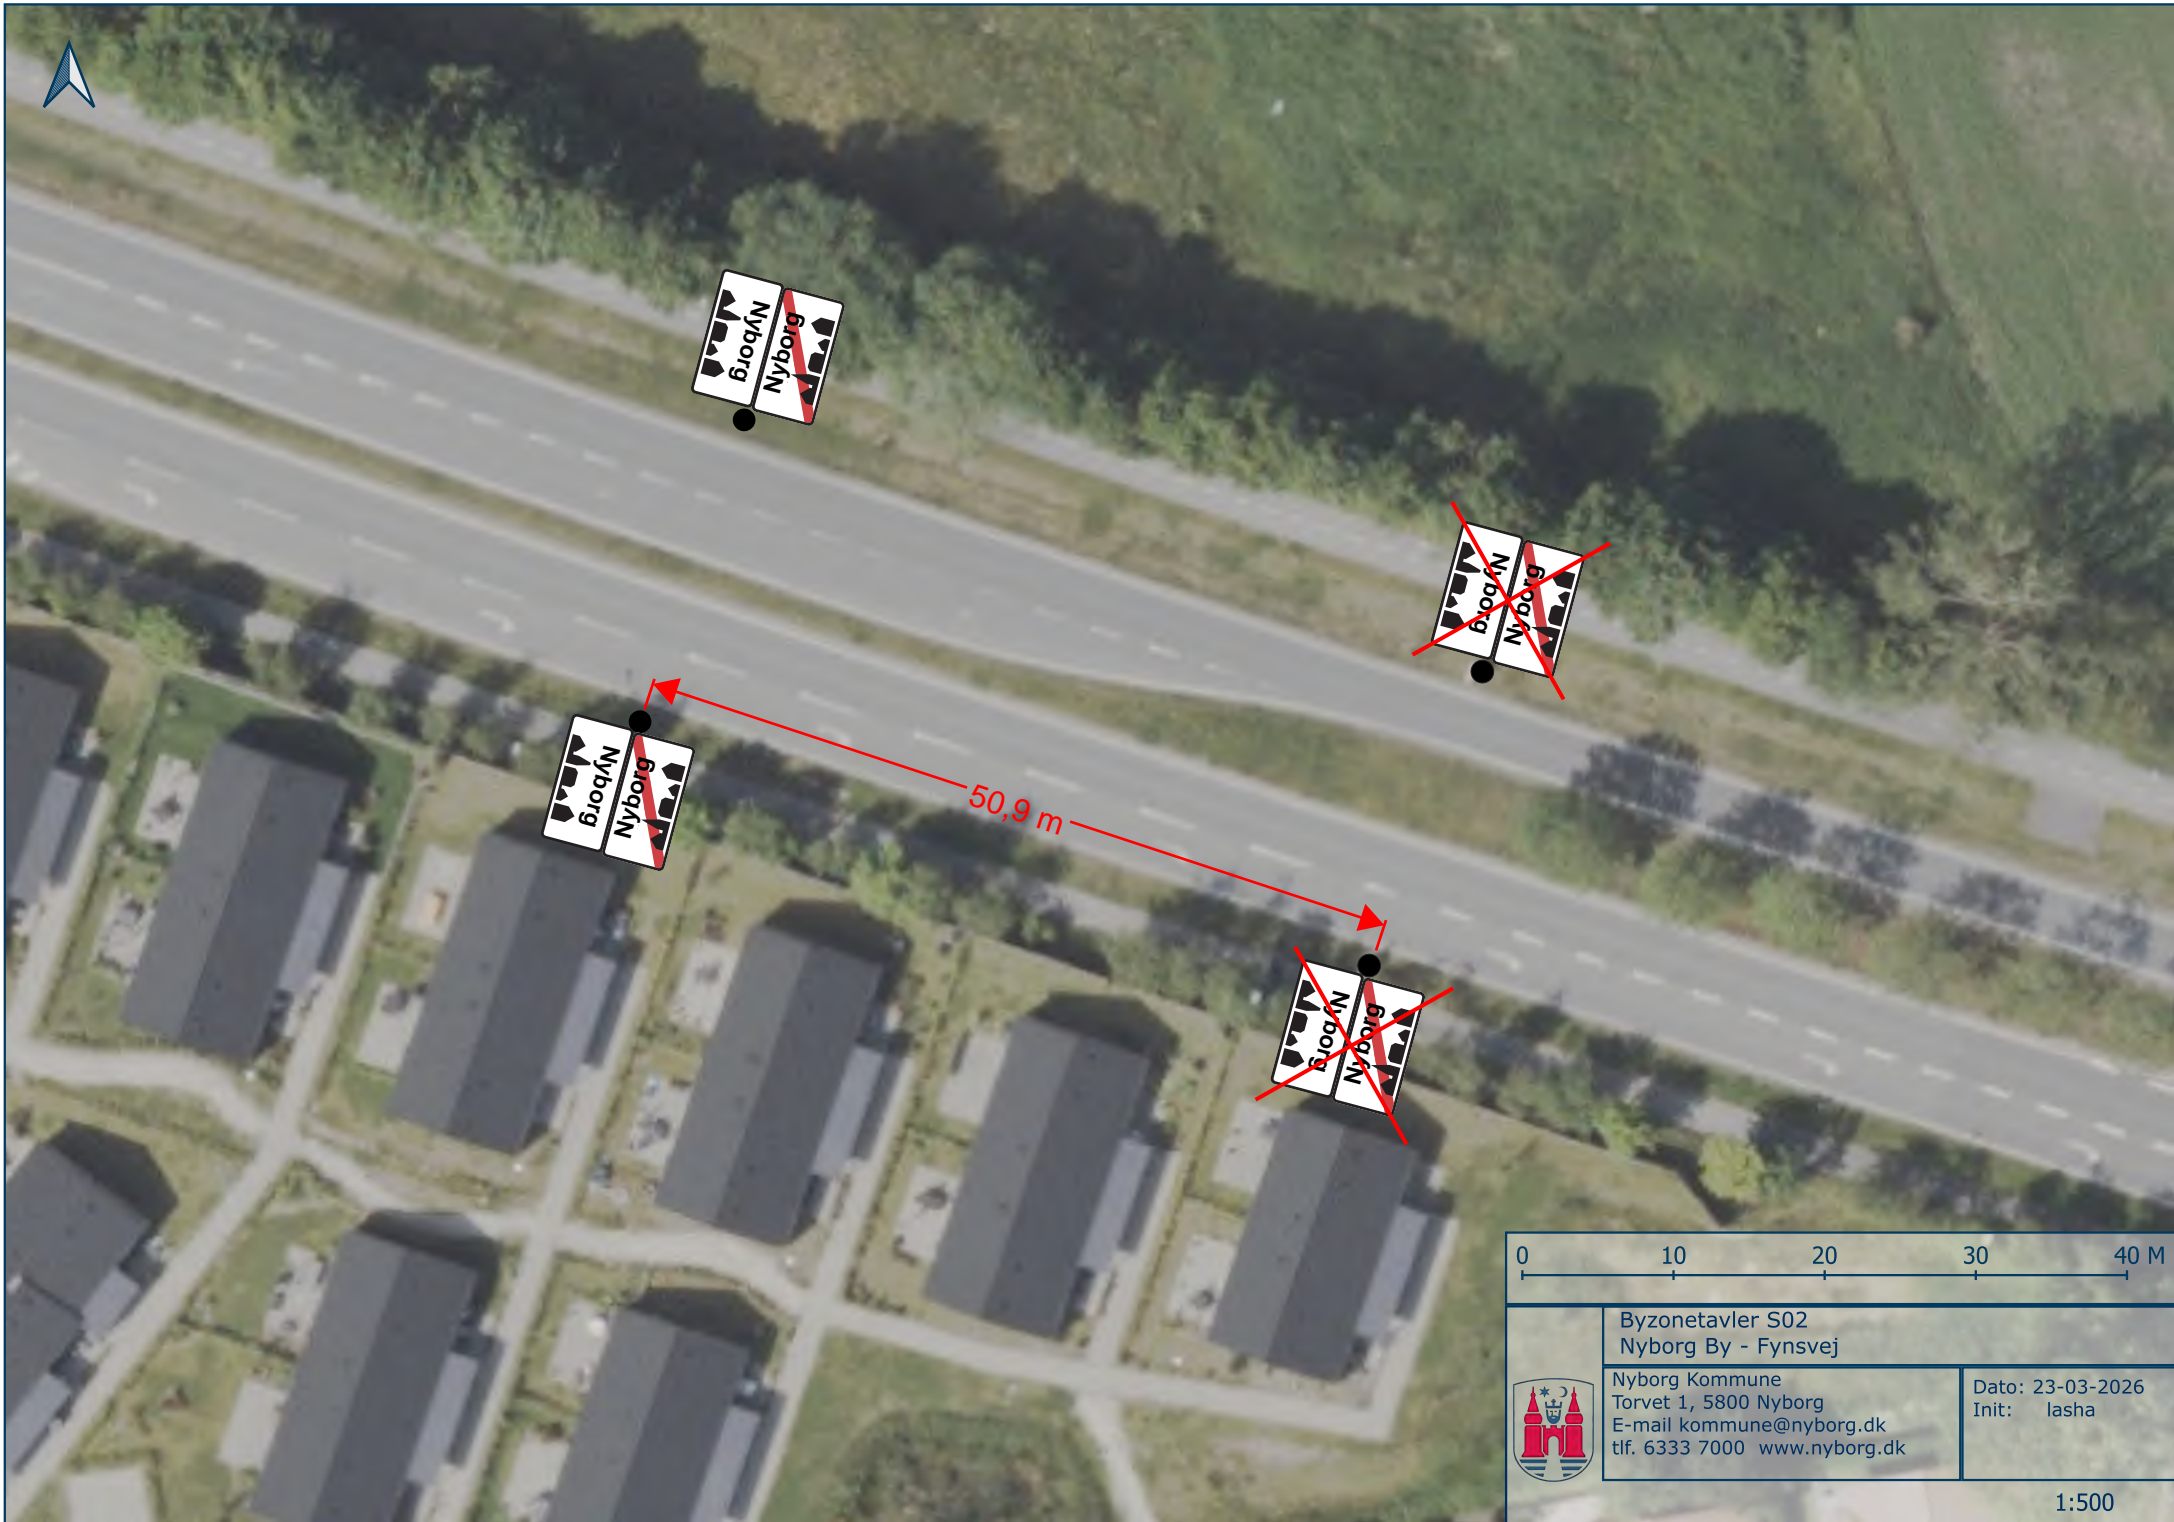

1:500

50,9 m

Byzonetavler S02 Nyborg By - Fynsvej	
 Nyborg Kommune Torvet 1, 5800 Nyborg E-mail kommune@nyborg.dk tlf. 6333 7000 www.nyborg.dk	Dato: 23-03-2026 Init: lasha

1:500

Byzonetavler S03 Nyborg By - Dyrehavevej	
 Nyborg Kommune Torvet 1, 5800 Nyborg E-mail <a href="mailto:kommune@nyborg.dk">kommune@nyborg.dk</a> tlf. 6333 7000 <a href="http://www.nyborg.dk">www.nyborg.dk</a>	Dato: 09-04-2026 Init: lasha