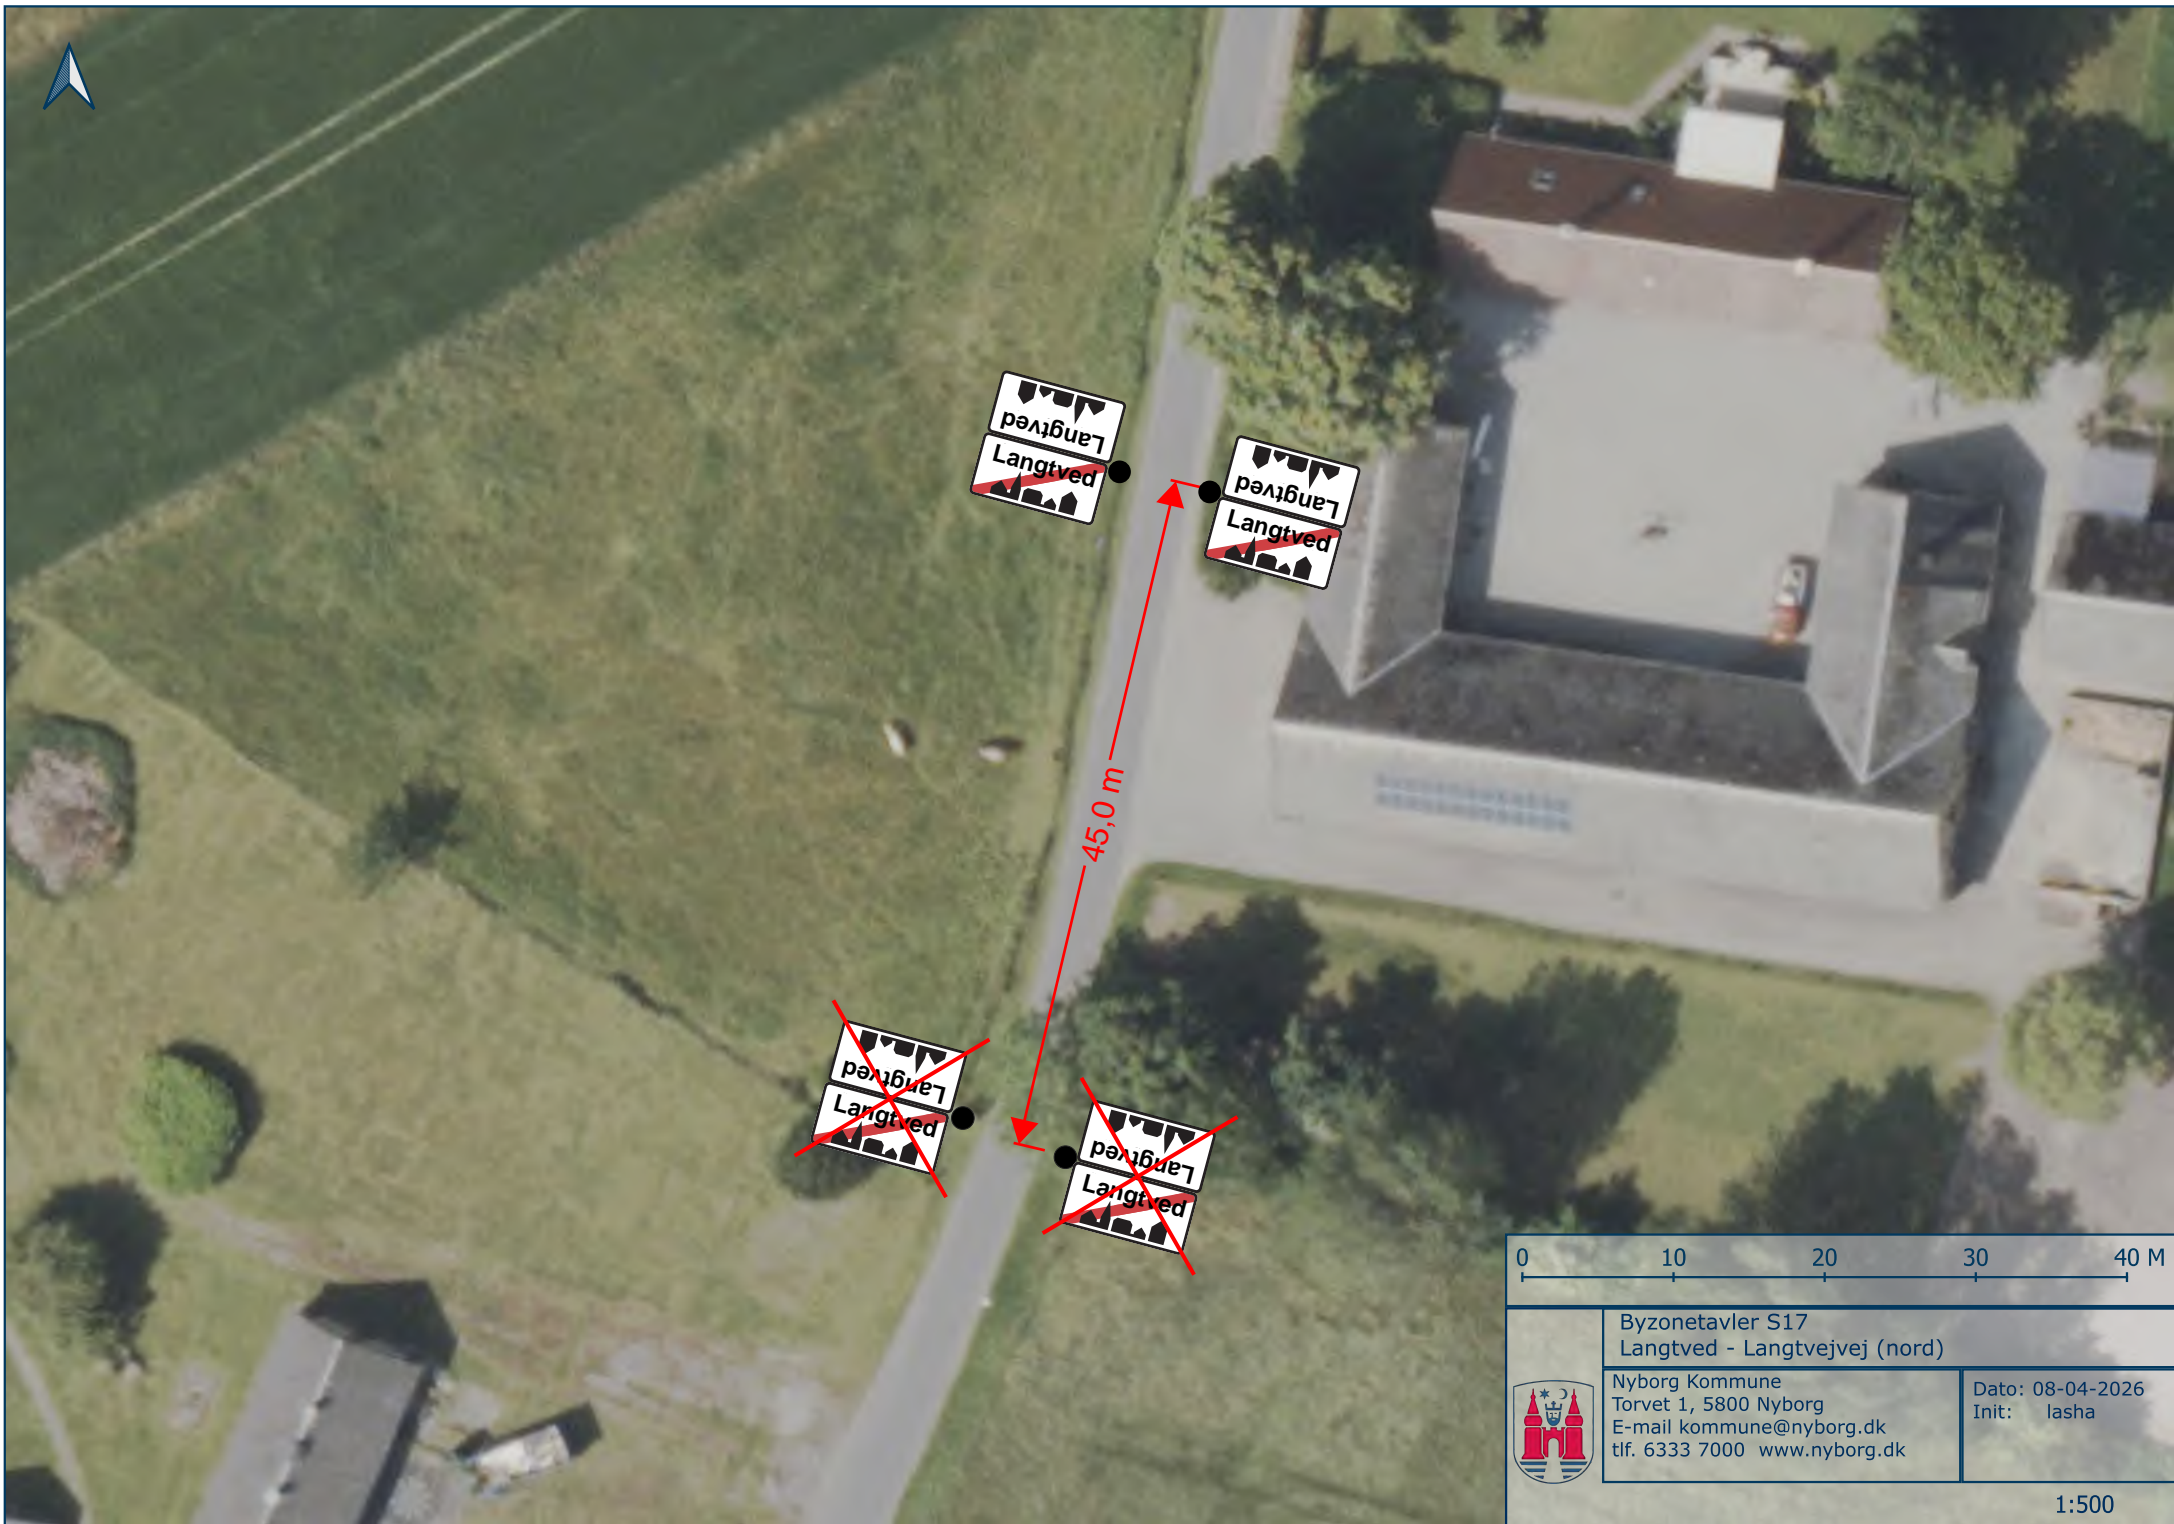

Langtved
Langtved

Langtved
Langtved

~~Langtved
Langtved~~

~~Langtved
Langtved~~

45,0 m

Byzonetavler S17
Langtved - Langtvejvej (nord)

Nyborg Kommune
Torvet 1, 5800 Nyborg
E-mail kommune@nyborg.dk
tlf. 6333 7000 www.nyborg.dk

Dato: 08-04-2026
Init: lasha

1:500