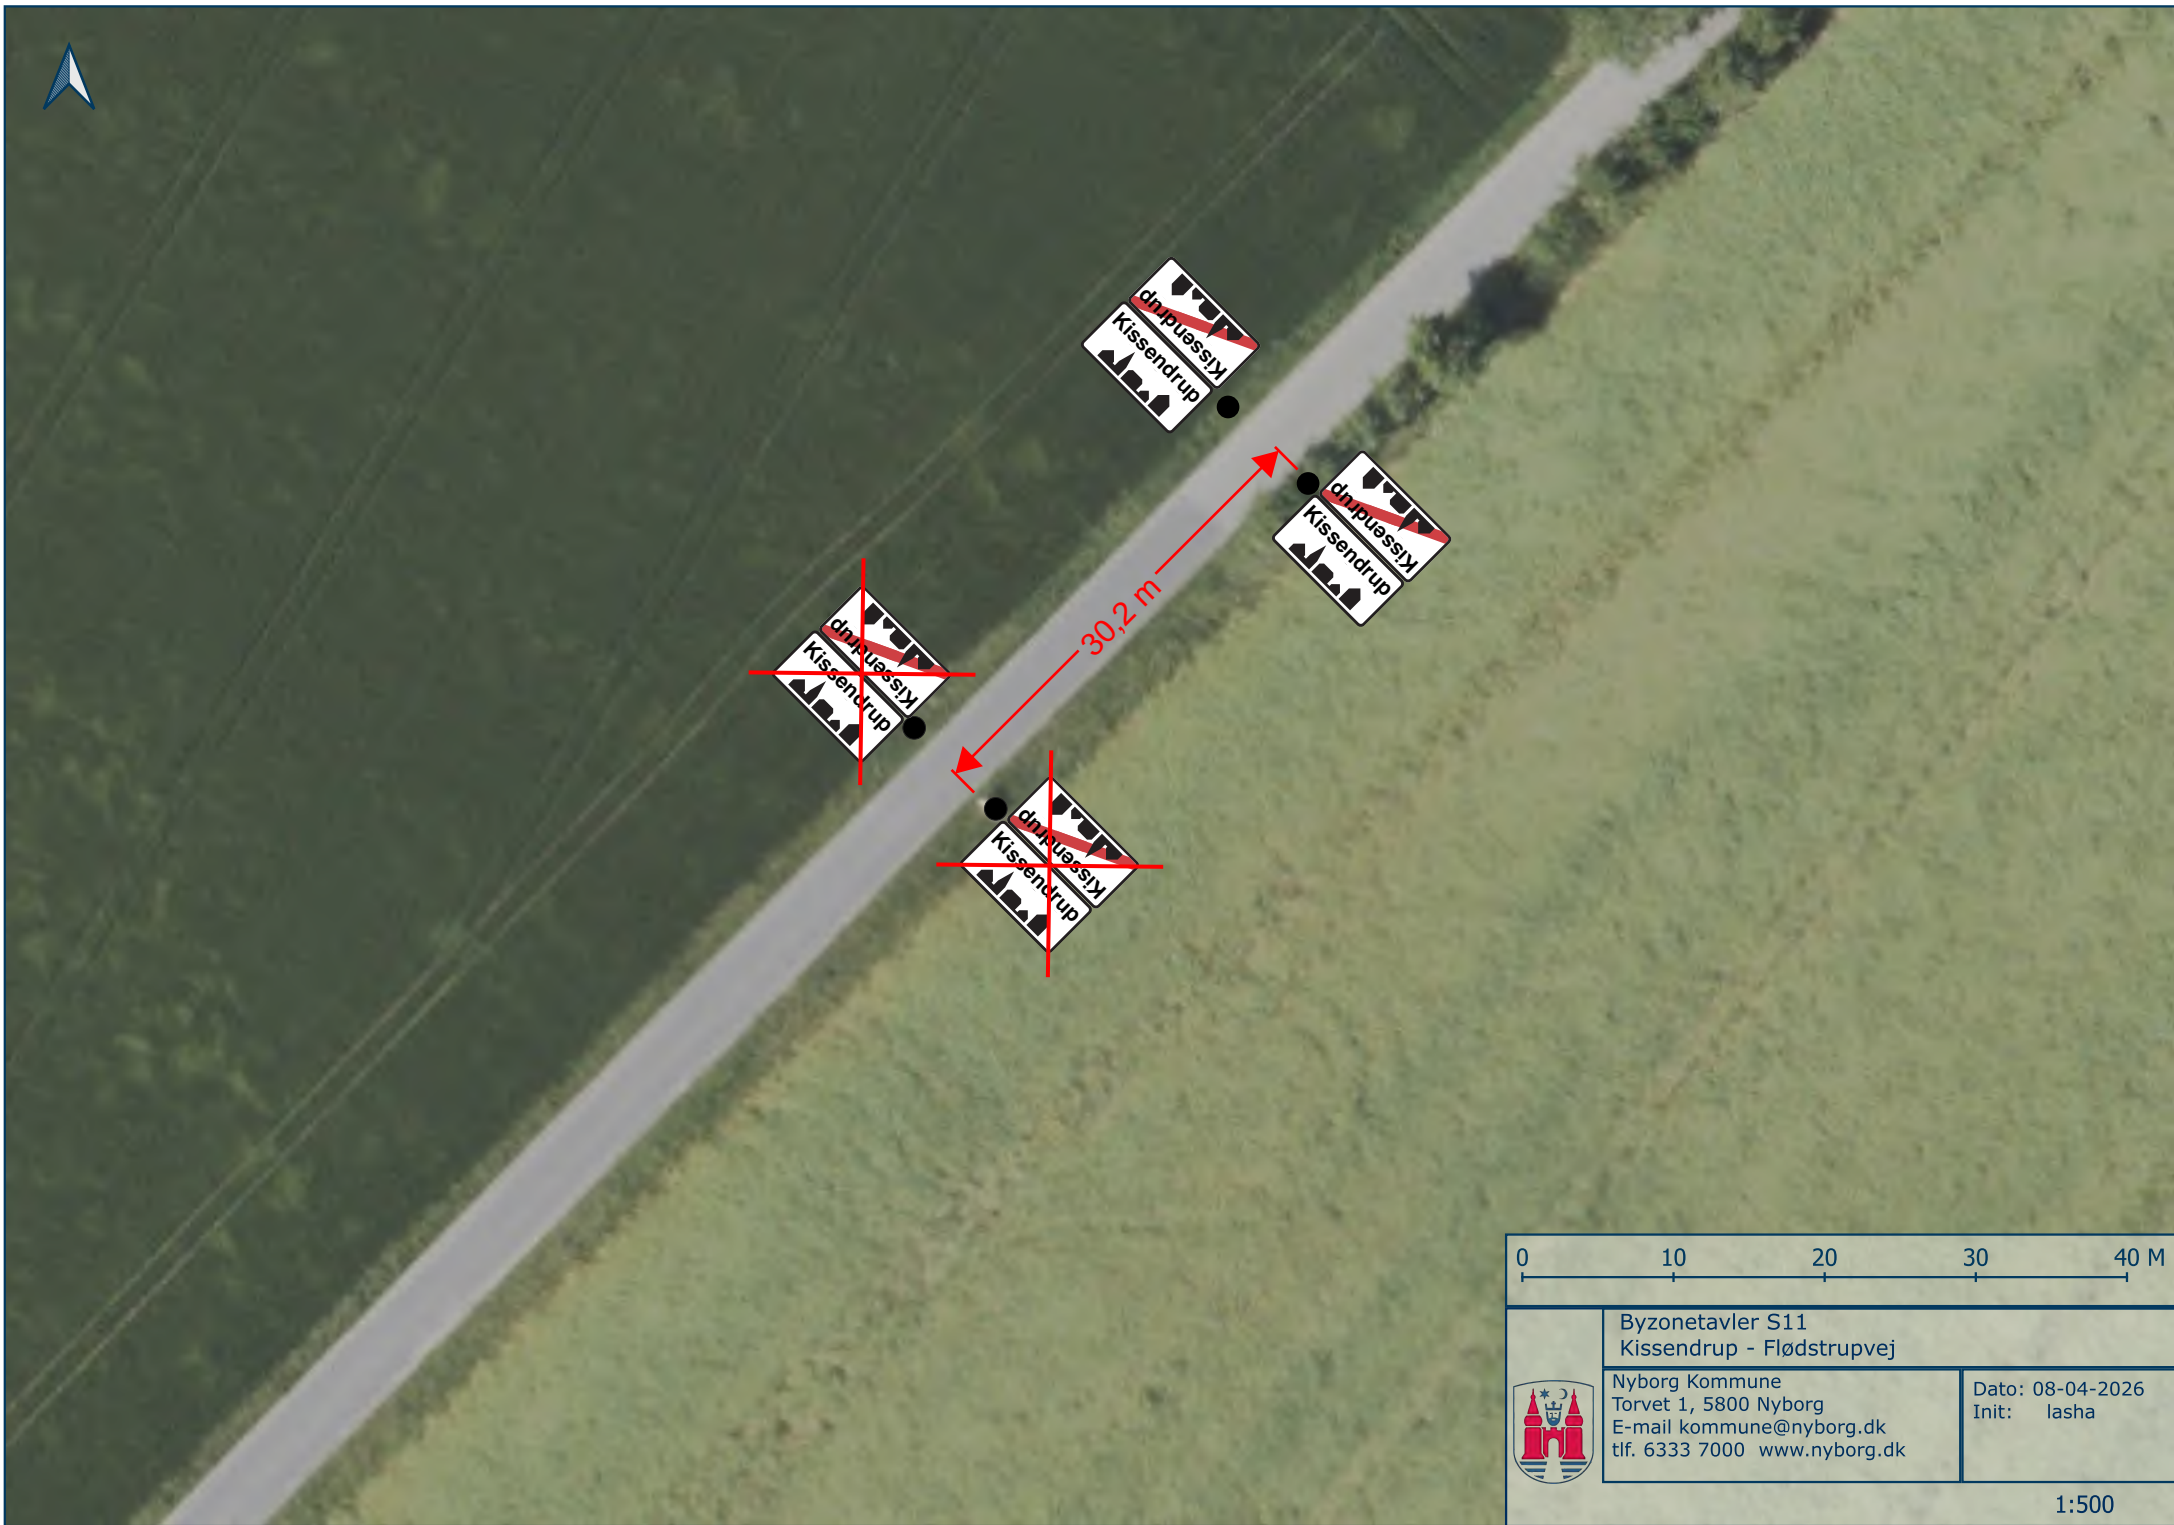

Byzonetavler S11 Kissendrup - Flødstrupvej	
 Nyborg Kommune Torvet 1, 5800 Nyborg E-mail kommune@nyborg.dk tlf. 6333 7000 www.nyborg.dk	Dato: 08-04-2026 Init: lasha

1:500