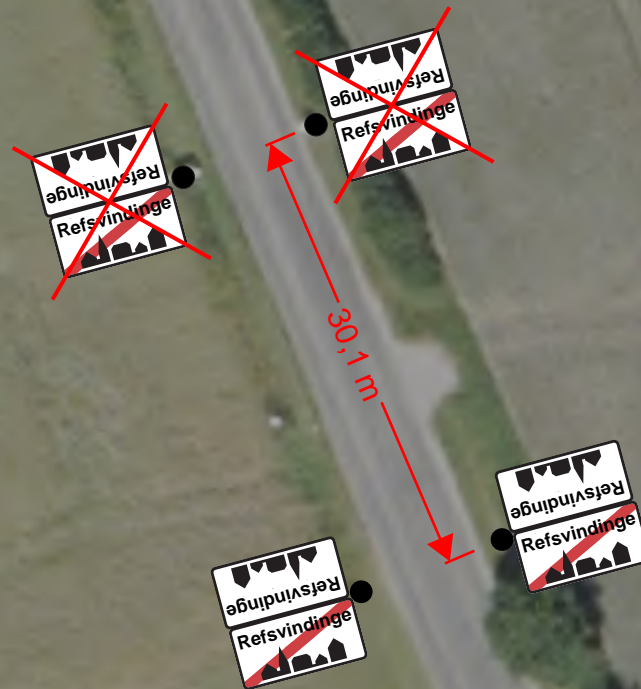

Byzonetavler S36 Refsvindinge - Refsvindinge Byevej	
	Nyborg Kommune Torvet 1, 5800 Nyborg E-mail kommune@nyborg.dk tlf. 6333 7000 www.nyborg.dk
	Dato: 08-04-2026 Init: lasha